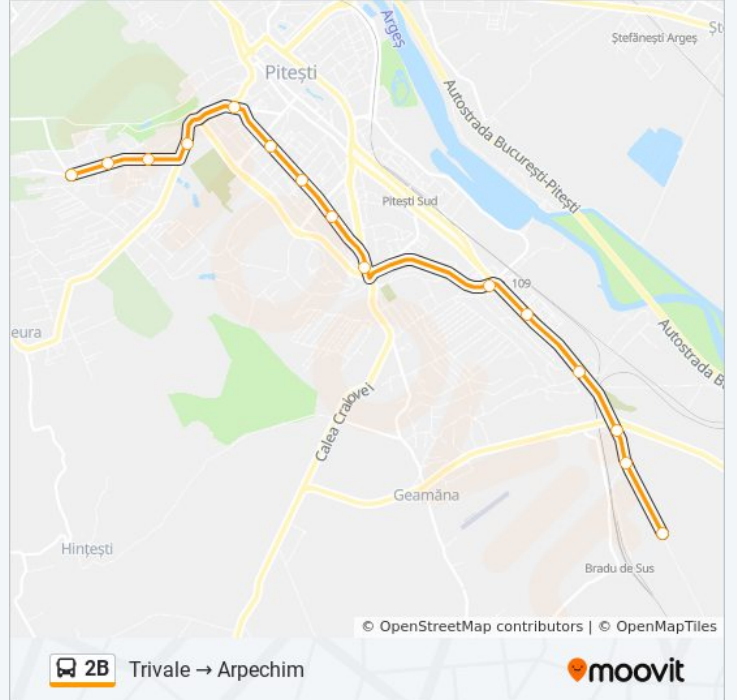

Orare și hărți cu rutele într-un PDF offline pe moovitapp.com pentru 2B autobuz. Folosește [Moovit App](#) pentru a vedea orarul live al autobuzelor, metroului ori tramvaiului și direcții pas cu pas pentru toate mijloacele de transport din Pitești.

[Despre Moovit](#) • [Soluții MaaS](#) • [Vezi țările suportate](#) • [Comunitatea Moovit](#)

© 2024 Moovit - Toate drepturile rezervate

Verifică orele de sosire live