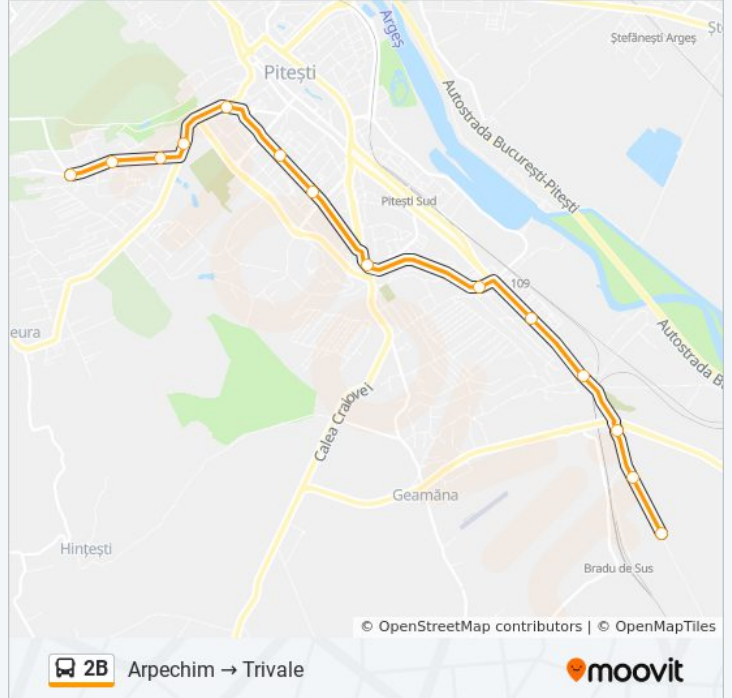

Arpechim → Trivale

Descarcă Aplicația

Linia 2Bautobuz (Arpechim → Trivale) are 2 rute. Pentru zilele din săptămână. orele de funcționare sunt:

(1) Arpechim → Trivale: 06:00 - 22:50(2) Trivale → Arpechim: 05:30 - 22:20

Folosește Aplicația Moovit pentru a găsi cea mai apropiată 2B autobuz stație din împrejurimi și a afla când 2B autobuz sosește.

Direcții: Arpechim → Trivale

14 stații

[VEZI ORAR](#)

Arpechim
Bloc Coremi
Vama
Complex Prundu 1
Complex Prundu 2
Basarabiei
Comisariat
Exercițiu
Piața Traian
Teilor
Garnizoana
Complex Trivale 1
Complex Trivale 2
Trivale

Orar 2B autobuz

Arpechim → Trivale Orar rută:

luni	06:00 - 22:50
marți	06:00 - 22:50
miercuri	06:00 - 22:50
joi	06:00 - 22:50
vineri	06:00 - 22:50
sâmbătă	06:00 - 22:50
duminică	06:00 - 22:50

Info 2B autobuz**Direcții:** Arpechim → Trivale**Opriri:** 14**Durata călătoriei:** 23 min**Sumar linie:**

Direcții: Trivale → Arpechim

15 stații
[VEZIORAR](#)

Trivale
Complex Trivale 2
Complex Trivale 1
Garnizoana
Teilor
Judecătorie
Exercițiu
Școala Ion Minulescu
Comisariat
Basarabiei
Complex Prundu 2
Complex Prundu 1
Vama
Bloc Coremi
Arpechim