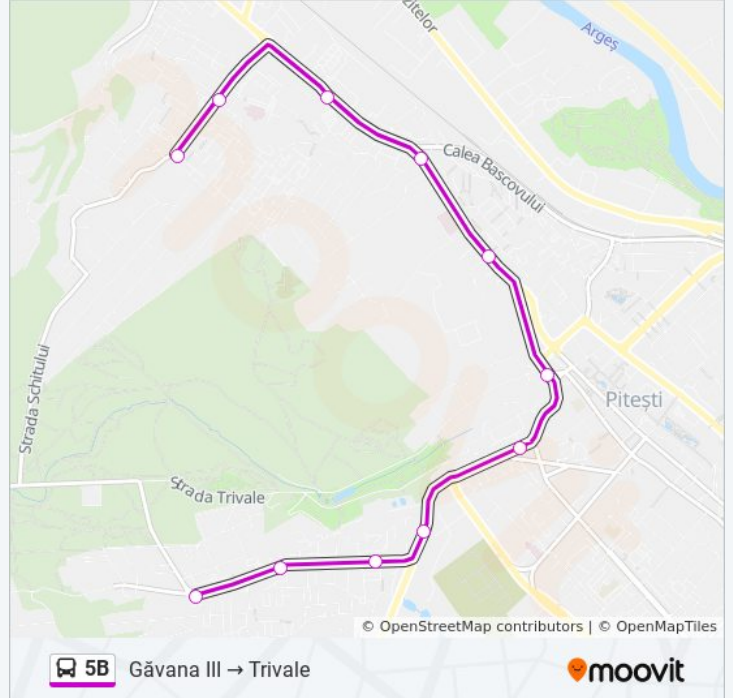

Folosește Aplicația Moovit pentru a găsi cea mai apropiată 5B autobuz stație din împrejurimi și a afla când 5B autobuz sosește.

Direcții: Găvana III → Trivale

11 stații

[VEZI ORAR](#)

Găvana

Piața Găvana

Kaufland Nord

Gara De Nord

Spitalul Militar

Intrarea Trivale

Teilor

Garnizoana

Complex Trivale 1

Complex Trivale 2

Trivale

Orar 5B autobuz

Găvana III → Trivale Orar rută:

luni	06:35 - 21:35
marți	06:35 - 21:35
miercuri	06:35 - 21:35
joi	06:35 - 21:35
vineri	06:35 - 21:35
sâmbătă	07:00 - 21:59
duminică	07:00 - 21:59

Info 5B autobuz

Direcții: Găvana III → Trivale

Opriri: 11

Durata călătoriei: 18 min

Sumar linie:

Direcții: Trivale → Găvana III

12 stații

[VEZIORAR](#)

Trivale
Complex Trivale 2
Complex Trivale 1
Garnizoana
Teilor
Ajofm
Spitalul Militar
Gara De Nord
Kaufland Nord
Complex John
Piața Găvana
Găvana