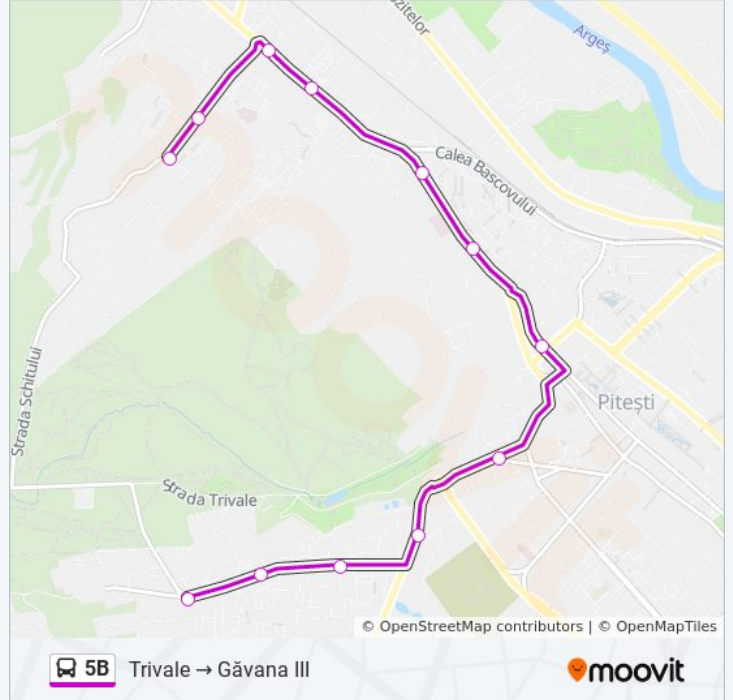

Folosește Aplicația Moovit pentru a găsi cea mai apropiată 5B autobuz stație din împrejurimi și a afla când 5B autobuz sosește.

Direcții: Găvana III → Trivale

11 stații

[VEZI ORAR](#)

Găvana

Piața Găvana

Kaufland Nord

Direcții: Găvana III → Trivale

Opriri: 11

Durata călătoriei: 18 min

Sumar linie:

Direcții: Trivale → Găvana III

12 stații

[VEZIORAR](#)

Trivale
Complex Trivale 2
Complex Trivale 1
Garnizoana
Teilor
Ajofm
Spitalul Militar
Gara De Nord
Kaufland Nord
Complex John
Piața Găvana
Găvana

Orar 5B autobuz

Trivale → Găvana III Orar rută:

luni	06:05 - 21:10
marți	06:05 - 21:10
miercuri	06:05 - 21:10
joi	06:05 - 21:10
vineri	06:05 - 21:10
sâmbătă	06:35 - 21:35
duminică	06:35 - 21:35

Info 5B autobuz

Direcții: Trivale → Găvana III

Opriri: 12

Durata călătoriei: 20 min

Sumar linie:

Orare și hărți cu rutele într-un PDF offline pe moovitapp.com pentru 5B autobuz. Folosește [Moovit App](#) pentru a vedea orarul live al autobuzelor, metroului ori tramvaiului și direcții pas cu pas pentru toate mijloacele de transport din Pitești.