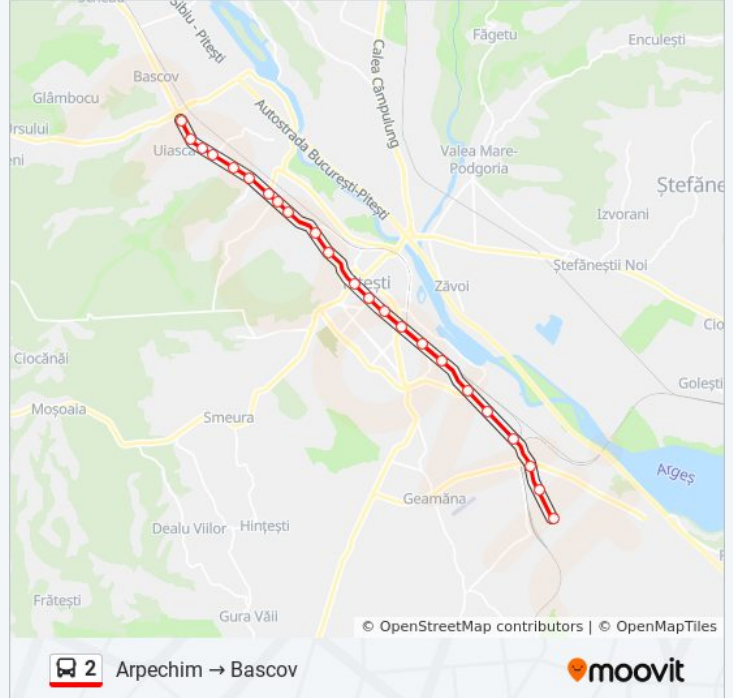

Folosește Aplicația Moovit pentru a găsi cea mai apropiată 2 autobuz stație din împrejurimi și a afla când 2 autobuz sosește.

Direcții: Arpechim → Bascov

23 stații

[VEZI ORAR](#)

Arpechim
Bloc Coremi
Vama
Complex Prundu 1
Complex Prundu 2
Depoul Cfr
Școala Nr. 8
Gara De Sud
Autogara Sud
Casa Cărții
Cercul Militar
Teatrul Alexandru Davila
Spitalul Militar
Gara De Nord
Kaufland Nord
Complex John
Autogara Nord
Dedeman
Peco Omv
Rolast
Auchan

Orar 2 autobuz

Arpechim → Bascov Orar rută:

luni	05:10 - 23:10
marți	05:10 - 23:10
miercuri	05:10 - 23:10
joi	05:10 - 23:10
vineri	05:10 - 23:10
sâmbătă	05:28 - 23:00
duminică	05:28 - 23:00

Info 2 autobuz

Direcții: Arpechim → Bascov

Opriri: 23

Durata călătoriei: 35 min

Sumar linie:

Peco Mol

Bat Bascov

Direcții: Bascov → Arpechim

22 stații
[VEZI ORAR](#)