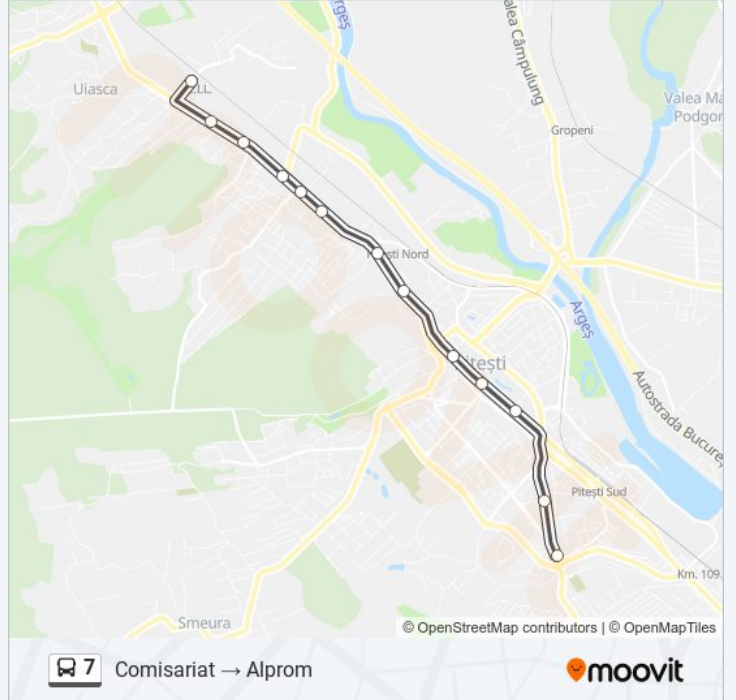

**Alprom → Comisariat**[Descarcă Aplicația](#)

Linia 7 autobuz (Alprom → Comisariat) are 2 rute. Pentru zilele din săptămână, orele de funcționare sunt:

(1) Alprom → Comisariat: 05:57 - 23:24 (2) Comisariat → Alprom: 05:25 - 22:55

Folosește Aplicația Moovit pentru a găsi cea mai apropiată 7 autobuz stație din împrejurimi și a afla când 7 autobuz sosește.

Direcții: Alprom → Comisariat

14 stații

[VEZI ORAR](#)

Alprom
Lisa Drăxlmaier
Aleea Căminelor
Dedeman
Autogara Nord
Kaufland Nord
Gara De Nord
Spitalul Militar
Colegiul Ic Brătianu
Muzeul Județean
Agenția De Mediu
Complex Craiovei
Comisariat
Comisariat

Orar 7 autobuz

Comisariat → Alprom Orar rută:

luni	05:25 - 22:55
marți	05:25 - 22:55
miercuri	05:25 - 22:55
joi	05:25 - 22:55
vineri	05:25 - 22:55
sâmbătă	05:45 - 22:25
duminică	Neoperațional

Info 7 autobuz

Direcții: Comisariat → Alprom

Opriri: 13

Durata călătoriei: 24 min

Sumar linie:

Orare și hărți cu rutele într-un PDF offline pe moovitapp.com pentru 7 autobuz. Folosește Moovit App pentru a vedea orarul live al autobuzelor, metroului ori tramvaiului și direcții pas cu pas pentru toate mijloacele de transport din Pitești.