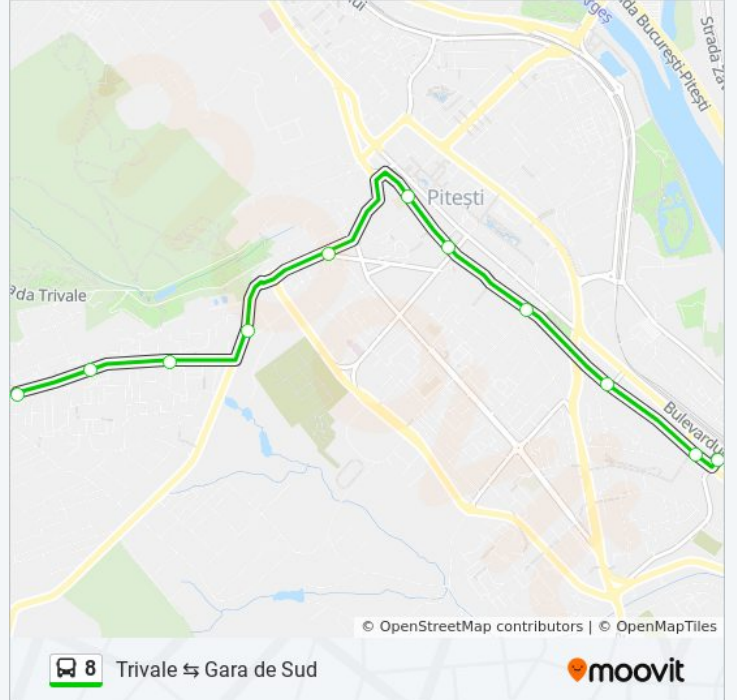

Folosește Aplicația Moovit pentru a găsi cea mai apropiată 8 autobuz stație din împrejurimi și a afla când 8 autobuz sosește.

## Direcții: Gara De Sud → Trivale

11 stații

[VEZI ORAR](#)

Gara De Sud

Gara De Sud

Autogara Sud

Casa Cărții

Cercul Militar

### Direcții: Trivale → Gara De Sud

10 stații

[VEZILORAR](#)

- Trivale
- Complex Trivale 2
- Complex Trivale 1
- Garnizoana
- Teilor
- Colegiul Ic Brătianu
- Muzeul Județean
- Agenția De Mediu
- Cozia
- Gara De Sud

### Info 8 autobuz

**Direcții:** Trivale → Gara De Sud

**Opriri:** 10

**Durata călătoriei:** 16 min

**Sumar linie:**

Orare și hărți cu rutele într-un PDF offline pe [moovitapp.com](https://moovitapp.com) pentru 8 autobuz. Folosește [Moovit App](#) pentru a vedea orarul live al autobuzelor, metroului ori tramvaiului și direcții pas cu pas pentru toate mijloacele de transport din Pitești.