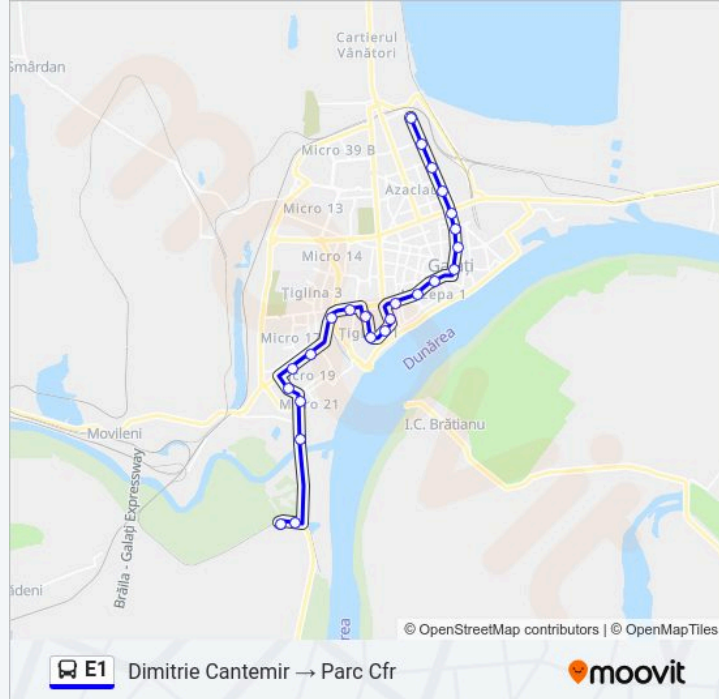

Folosește Aplicația Moovit pentru a găsi cea mai apropiată E1 autobuz stație din împrejurimi și a afla când E1 autobuz sosește.

Direcții: Parc Cfr → Micro 19

23 stații

[VEZI ORAR](#)

Parc Cfr
Str. Radu Negru
Ajofm
Căminele Studentești
Grădina Publică
Str. Vultur
Liceul De Artă
Str. Gării
Feaa
Cnva
Albatros
Centru
Agenția Cfr
Parcare Bănci
Tribunal
Bloc E6
Complex Francezi
Orășelul Copiilor
Țiglina 2
Privilege
Farmacia Hygeia

Info E1 autobuz

Direcții: Dimitrie Cantemir → Parc Cfr

Opriri: 24

Durata călătoriei: 42 min

Sumar linie:

Parfumul Teilor

Direcția Agricolă

Bloc Ialomița

Căminele Studențești

Căminul De Bătrâni

Parc Cfr

Orare și hărți cu rutele într-un PDF offline pe moovitapp.com pentru E1 autobuz. Folosește Moovit App pentru a vedea orarul live al autobuzelor, metroului ori tramvaiului și direcții pas cu pas pentru toate mijloacele de transport din Galati.