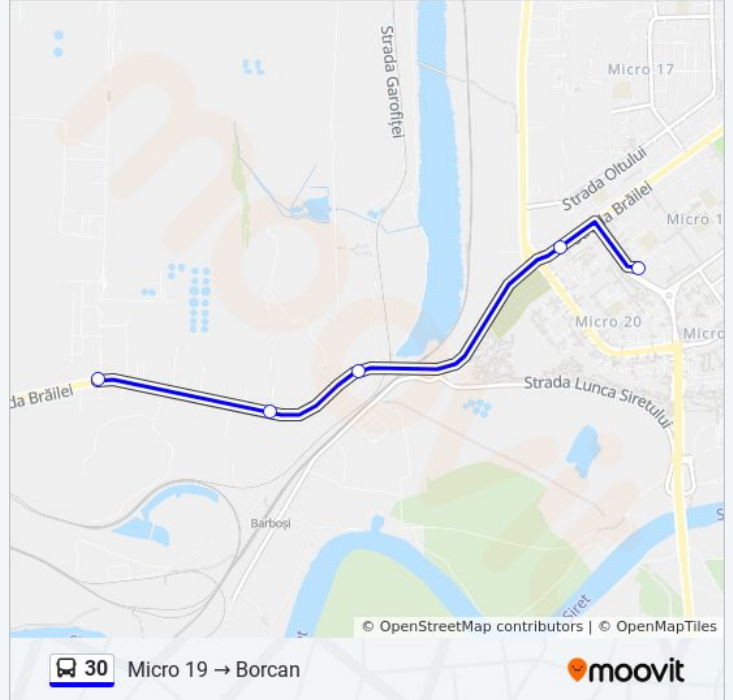

Orare și hărți cu rutele într-un PDF offline pe moovitapp.com pentru 30 autobuz. Folosește [Moovit App](#) pentru a vedea orarul live al autobuzelor, metroului ori tramvaiului și direcții pas cu pas pentru toate mijloacele de transport din Galați.

[Despre Moovit](#) • [Soluții MaaS](#) • [Vezi țările suportate](#) • [Comunitatea Moovit](#)

© 2024 Moovit - Toate drepturile rezervate

Verifică orele de sosire live