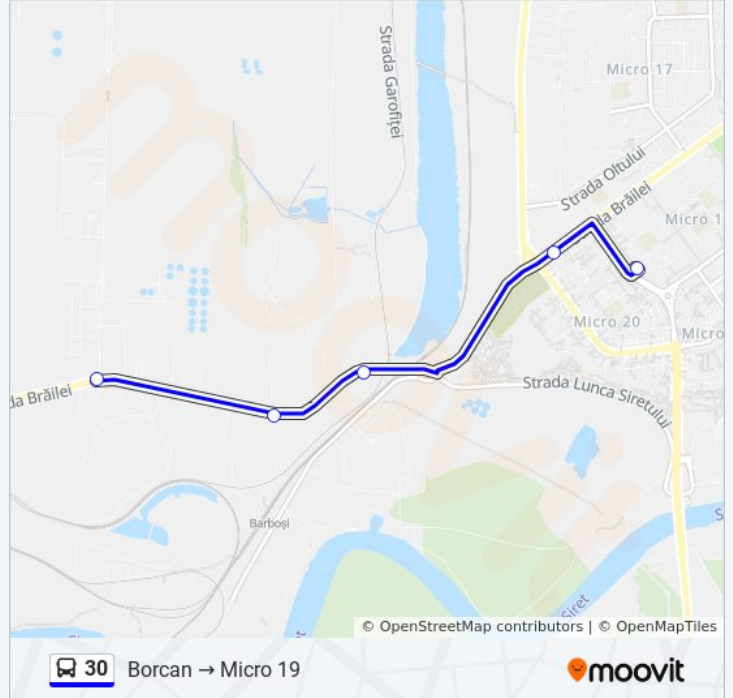

 30

Borcan → Micro 19

Descarcă Aplicația

Linia 30 autobuz (Borcan → Micro 19) are 2 rute. Pentru zilele din săptămână, orele de funcționare sunt:

(1) Borcan → Micro 19: 08:00 - 17:30 (2) Micro 19 → Borcan: 07:30 - 17:00

Folosește Aplicația Moovit pentru a găsi cea mai apropiată 30 autobuz stație din împrejurimi și a afla când 30 autobuz sosește.

Direcții: Borcan → Micro 19

5 stații

[VEZI ORAR](#)

Borcan

Str. Brăilei

Tirighina

Grădinița Prichindel

Micro 19

Orar 30 autobuz

Borcan → Micro 19 Orar rută:

luni	08:00 - 17:30
marți	08:00 - 17:30
miercuri	08:00 - 17:30
joi	08:00 - 17:30
vineri	08:00 - 17:30
sâmbătă	Neoperațional
duminică	Neoperațional

Info 30 autobuz**Direcții:** Borcan → Micro 19**Opriri:** 5**Durata călătoriei:** 8 min**Sumar linie:**

Direcții: Micro 19 → Borcan

5 stații

[VEZI ORAR](#)

Micro 19

Iatsa

Tirighina

Str. Brăilei