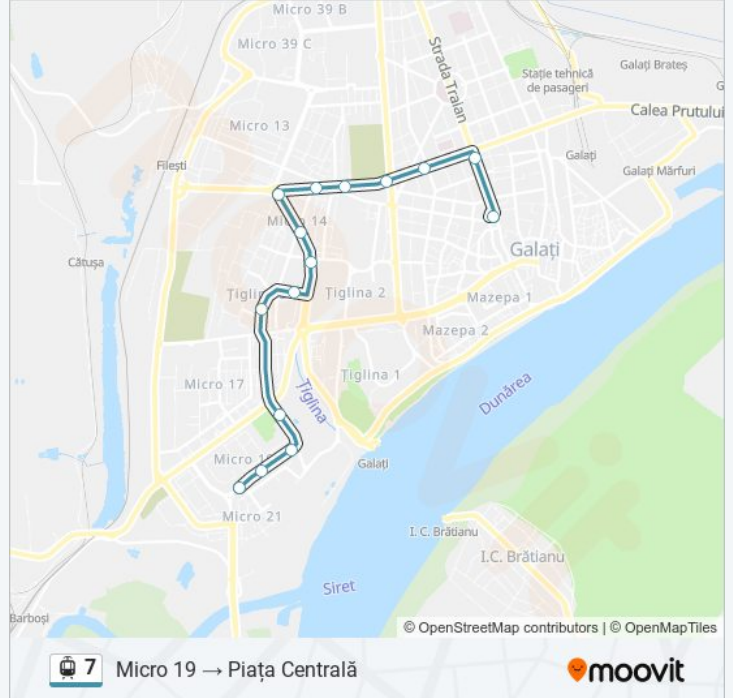

Folosește Aplicația Moovit pentru a găsi cea mai apropiată 7 tramvai stație din împrejurimi și a afla când 7 tramvai sosește.

Direcții: Micro 19 → Piața Centrală

15 stații

[VEZI ORAR](#)

Micro 19 | Cinema Dacia

Str. Anghel Saligny

I.C. Frimu

Str. George Coșbuc

Str. Poșta Veche

Baia Comunală

Piața Centrală

Orar 7 tramvai

Micro 19 → Piața Centrală Orar rută:

luni	05:17 - 22:27
marți	05:17 - 22:27
miercuri	05:17 - 22:27
joi	05:17 - 22:27
vineri	05:17 - 22:27
sâmbătă	05:17 - 23:06
duminică	05:17 - 23:06

Info 7 tramvai

Direcții: Micro 19 → Piața Centrală

Opriri: 15

Durata călătoriei: 32 min

Sumar linie:

Direcții: Piața Centrală → Micro 19

15 stații
[VEZI ORAR](#)

Piața Centrală
Baia Comunală
Str. Poșta Veche
Str. George Coșbuc
I.C. Frimu
Biserica Sfântul Mina
Piața Energiei
Ireg
Gheorghe Doja
Spitalul De Copii
Str. Prelungirea Brăilei
Str. Frunzei
Bloc 0
Str. Oțelarilor
Micro 19