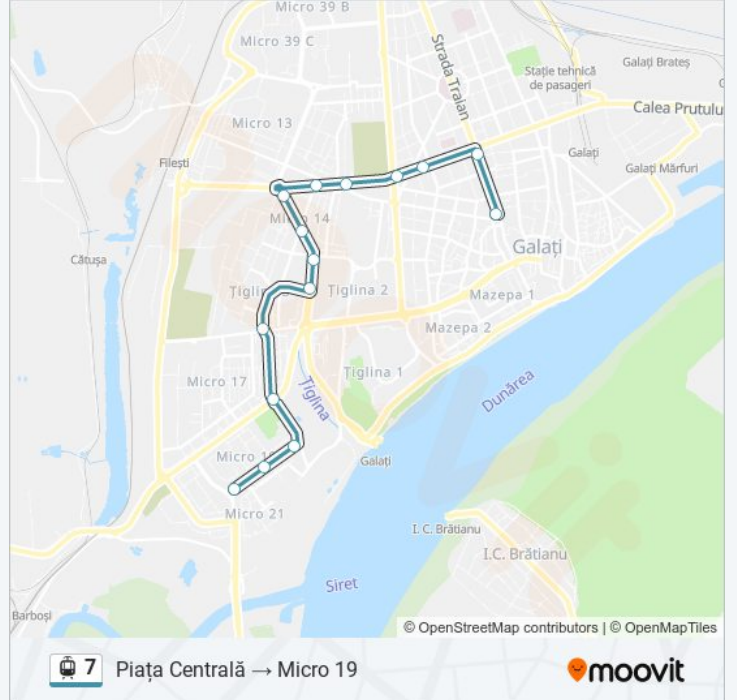

Orare și hărți cu rutele într-un PDF offline pe moovitapp.com pentru 7 tramvai. Folosește [Moovit App](#) pentru a vedea orarul live al autobuzelor, metroului ori tramvaiului și direcții pas cu pas pentru toate mijloacele de transport din Galați.

[Despre Moovit](#) • [Soluții MaaS](#) • [Vezi țările suportate](#) • [Comunitatea Moovit](#)

© 2024 Moovit - Toate drepturile rezervate

Verifică orele de sosire live