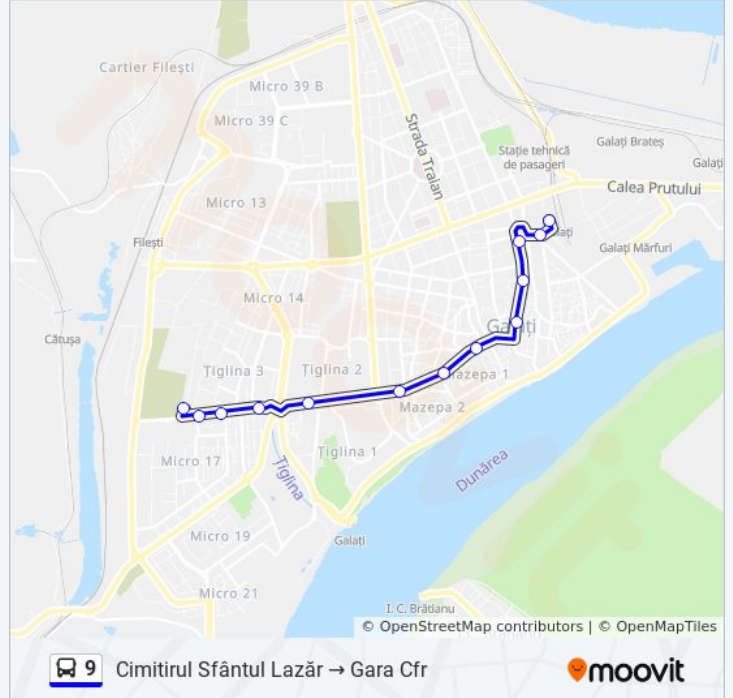

## Cimitirul Sfântul Lazăr → Gara Cfr

[Descarcă Aplicația](#)

Linia 9 autobuz (Cimitirul Sfântul Lazăr → Gara Cfr) are 2 rute. Pentru zilele din săptămână, orele de funcționare sunt: (1) Cimitirul Sfântul Lazăr → Gara Cfr: 05:00 - 22:30 (2) Gara Cfr → Cimitirul Sfântul Lazăr: 05:00 - 23:05  
Folosește Aplicația Moovit pentru a găsi cea mai apropiată 9 autobuz stație din împrejurimi și a afla când 9 autobuz sosește.

**Direcții: Cimitirul Sfântul Lazăr → Gara Cfr**

12 stații

[VEZI ORAR](#)

Cimitirul Sfântul Lazăr

Țiglina 3

Minion

Kaufland

Țiglina 1

Romtelecom - Bănci

Mazepa

Potcoava De Aur

Galeria De Artă

Universitate

Parfumul Teilor

Gara Cfr

**Orar 9 autobuz**

### Direcții: Gara Cfr → Cimitirul Sfântul Lazăr

15 stații  
[VEZI ORAR](#)

Gara Cfr  
Autogară  
Str. Gării  
Feaa  
Cnva  
Albatros  
Centru  
Agenția Cfr  
Parcare Bănci  
Cec Țiglina 2  
Țiglina 2  
Kaufland  
Minion  
Țiglina 3  
Cimitirul Sfântul Lazăr