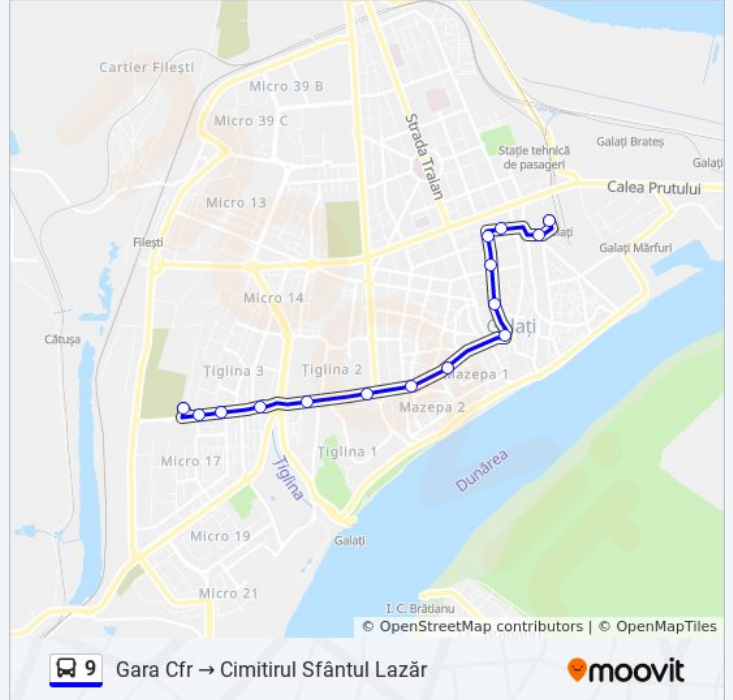

### Direcții: Gara Cfr → Cimitirul Sfântul Lazăr

15 stații  
[VEZI ORAR](#)

Gara Cfr  
Autogară  
Str. Gării  
Feaa  
Cnva  
Albatros  
Centru  
Agenția Cfr  
Parcare Bănci  
Cec Țiglina 2  
Țiglina 2  
Kaufland  
Minion  
Țiglina 3  
Cimitirul Sfântul Lazăr

### Orar 9 autobuz

Gara Cfr → Cimitirul Sfântul Lazăr Orar rută:

luni	05:00 - 23:05
marți	05:00 - 23:05
miercuri	05:00 - 23:05
joi	05:00 - 23:05
vineri	05:00 - 23:05
sâmbătă	05:00 - 23:05
duminică	05:00 - 23:05

### Info 9 autobuz

**Direcții:** Gara Cfr → Cimitirul Sfântul Lazăr

**Opriri:** 15

**Durata călătoriei:** 23 min

**Sumar linie:**

Orare și hărți cu rutele într-un PDF offline pe moovitapp.com pentru 9 autobuz. Folosește [Moovit App](#) pentru a vedea orarul live al autobuzelor, metroului ori tramvaiului și direcții pas cu pas pentru toate mijloacele de transport din Galați.