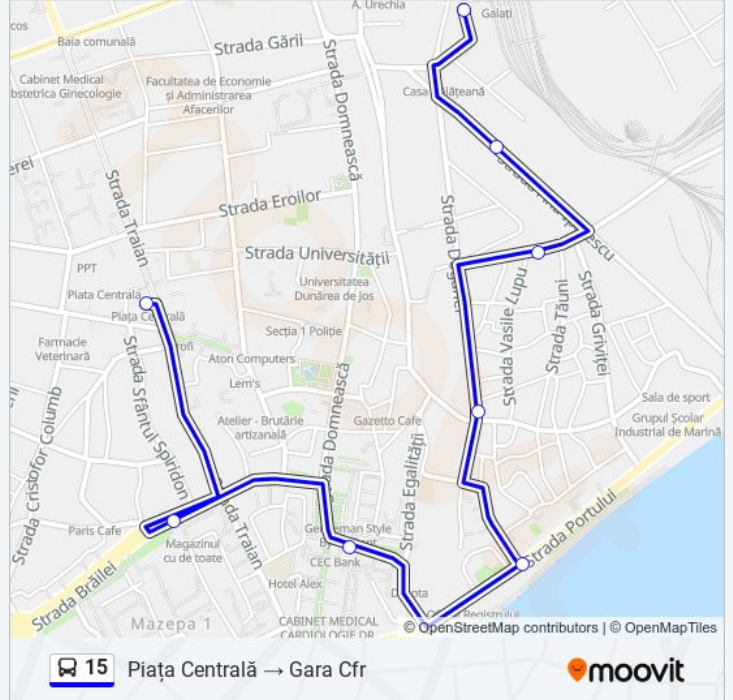

Orare și hărți cu rutele într-un PDF offline pe moovitapp.com pentru 15 autobuz. Folosește [Moovit App](#) pentru a vedea orarul live al autobuzelor, metroului ori tramvaiului și direcții pas cu pas pentru toate mijloacele de transport din Galați.

[Despre Moovit](#) • [Soluții MaaS](#) • [Vezi țările suportate](#) • [Comunitatea Moovit](#)

© 2024 Moovit - Toate drepturile rezervate

Verifică orele de sosire live