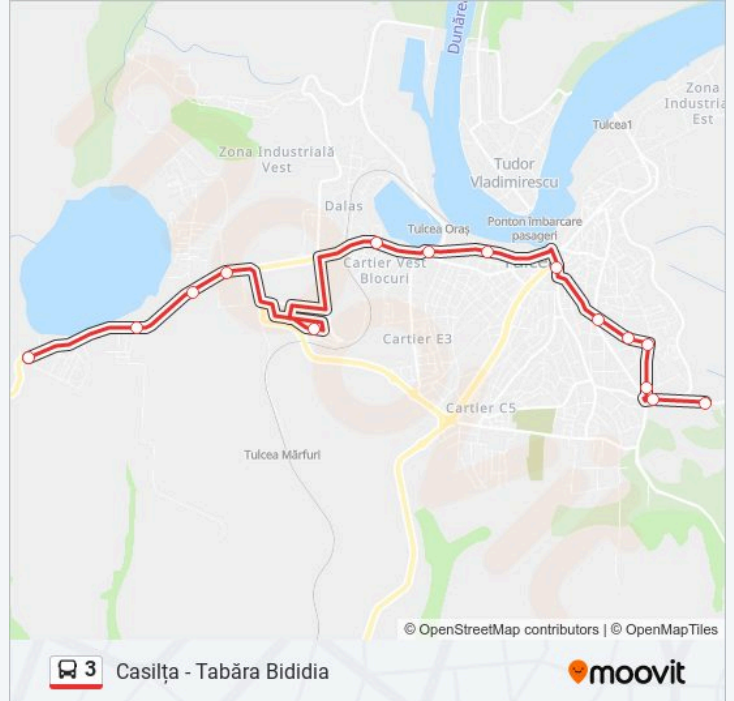

Folosește Aplicația Moovit pentru a găsi cea mai apropiată 3 autobuz stație din împrejurimi și a afla când 3 autobuz sosește.

Direcții: Casilța - Tabăra Bididia

15 stații

[VEZI ORAR](#)

Casilța

Biserica În Stil Vechi (1)

Malcoci (1)

Complex Alexandru Cel Bun (1)

George Georgescu (1)

Bariera Mahmudiei

Tabără Bididia

Orar 3 autobuz

Casilța - Tabăra Bididia Orar rută:

luni	04:30 - 19:30
marți	04:30 - 19:30
miercuri	04:30 - 19:30
joi	04:30 - 19:30
vineri	04:30 - 19:30
sâmbătă	04:30 - 19:30
duminică	04:30 - 19:30

Info 3 autobuz

Direcții: Casilța - Tabăra Bididia

Opriri: 15

Durata călătoriei: 19 min

Sumar linie:

Direcții: Tabăra Bididia - Casilța

15 stații

[VEZI ORAR](#)

Tabăra Bididia - Casilța Orar rută:

luni	05:00 - 20:00
marți	05:00 - 20:00
miercuri	05:00 - 20:00
joi	05:00 - 20:00
vineri	05:00 - 20:00
sâmbătă	05:00 - 20:00
duminică	05:00 - 20:00

Info 3 autobuz

Direcții: Tabăra Bididia - Casilța