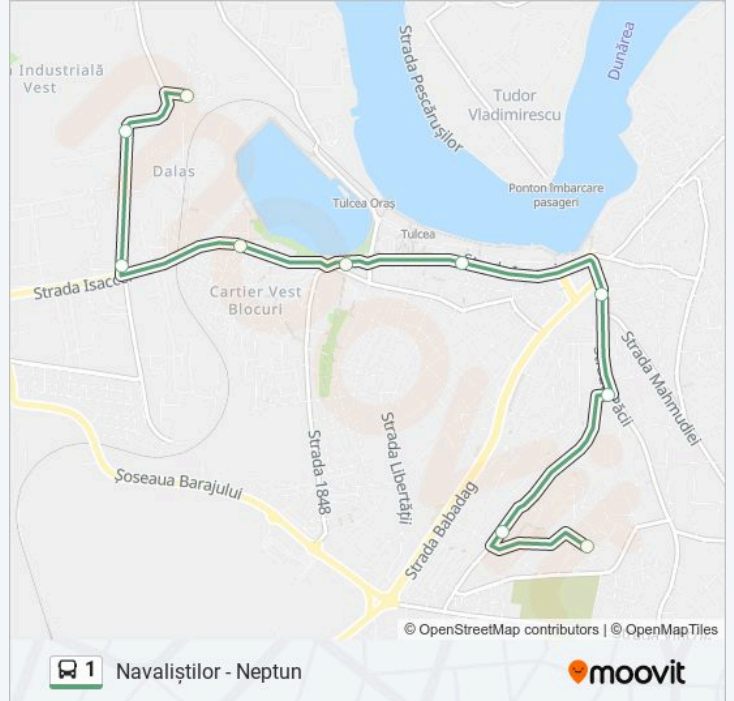

Direcții: Neptun - Navalistilor

9 stații

[VEZI ORAR](#)

Neptun

Bloc H

Biserica Sfântul Gheorghe

Hotel Delta

Sala Polivalentă

Orășelul Copiilor

Inspectoratul De Jandarmi

Tremag (2)

Navalistilor

Orar 1 autobuz

Neptun - Navalistilor Orar rută:

luni	04:30 - 21:42
marți	04:30 - 21:42
miercuri	04:30 - 21:42
joi	04:30 - 21:42
vineri	04:30 - 21:42
sâmbătă	04:30 - 21:45
duminică	04:30 - 21:45

Info 1 autobuz

Direcții: Neptun - Navalistilor

Opriri: 9

Durata călătoriei: 15 min

Sumar linie: