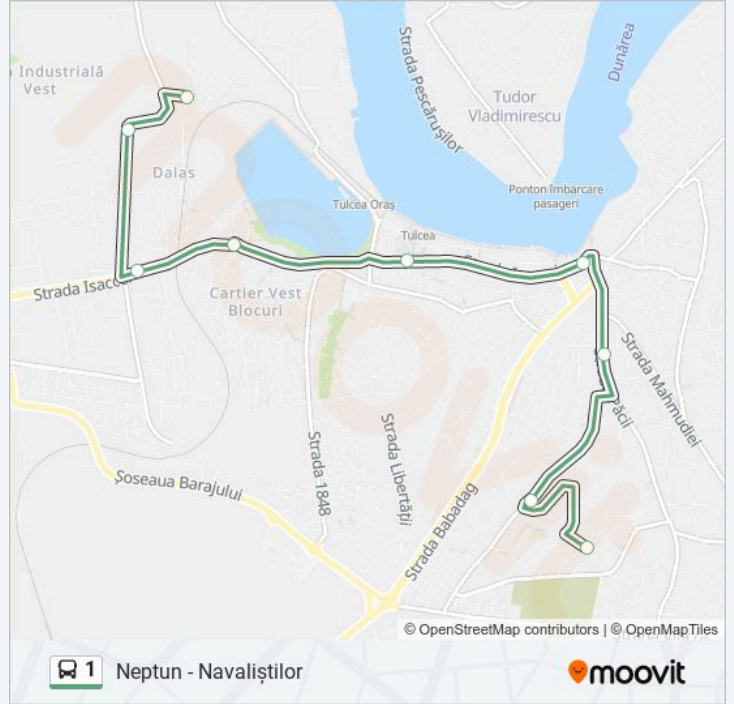

## Info 1 autobuz

**Direcții:** Neptun - Navalistilor

**Opriri:** 9

**Durata călătoriei:** 15 min

**Sumar linie:**

Orare și hărți cu rutele într-un PDF offline pe moovitapp.com pentru 1 autobuz. Folosește Moovit App pentru a vedea orarul live al autobuzelor, metroului ori tramvaiului și direcții pas cu pas pentru toate mijloacele de transport din Tulcea.