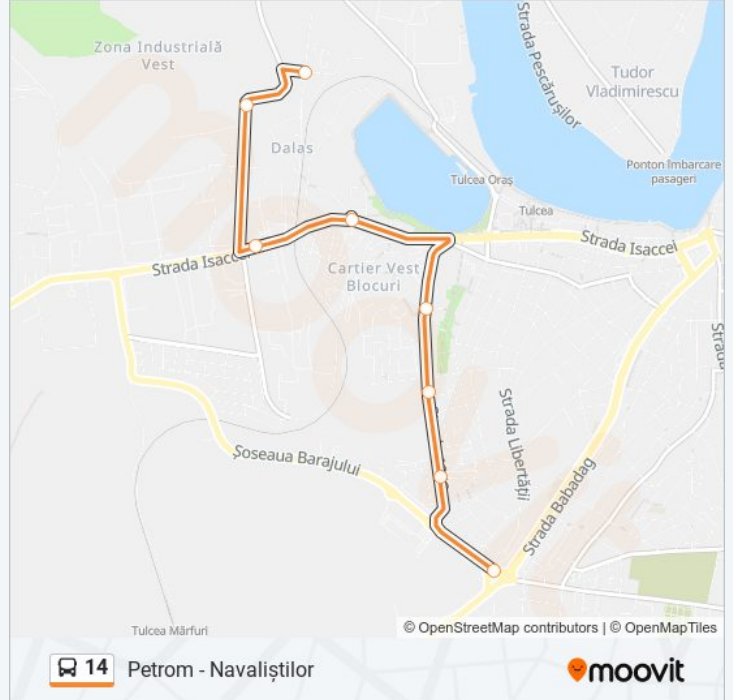

Linia 14 autobuz (Navaliștilor - Petrom) are 2 rute. Pentru zilele din săptămână. orele de funcționare sunt:

(1) Navaliștilor - Petrom: 06:50 - 19:10 (2) Petrom - Navaliștilor: 06:30 - 07:20

Folosește Aplicația Moovit pentru a găsi cea mai apropiată 14 autobuz stație din împrejurimi și a afla când 14 autobuz sosește.

Direcții: Navaliștilor - Petrom

8 stații

[VEZI ORAR](#)

Navaliștilor

Tremag (1)

Taberei

Cartier Vest

Penny Vest

Info 14 autobuz**Direcții:** Navaliștilor - Petrom**Opriri:** 8**Durata călătoriei:** 12 min**Sumar linie:**

Direcții: Petrom - Navaliștilor

8 stații

[VEZI ORAR](#)

Petrom (1)
Școala Constantin Gavanea (2)
Biserica Sfânta Treime (2)
Liceul Grigore Moșil
Orășelul Copiilor
Inspectoratul De Jandarmi
Tremag (2)
Navaliștilor

Direcții: Petrom - Navaliștilor

Opriri: 8

Durata călătoriei: 9 min

Sumar linie:

Orare și hărți cu rutele într-un PDF offline pe moovitapp.com pentru 14 autobuz. Folosește [Moovit App](#) pentru a vedea orarul live al autobuzelor, metroului ori tramvaiului și direcții pas cu pas pentru toate mijloacele de transport din Tulcea.