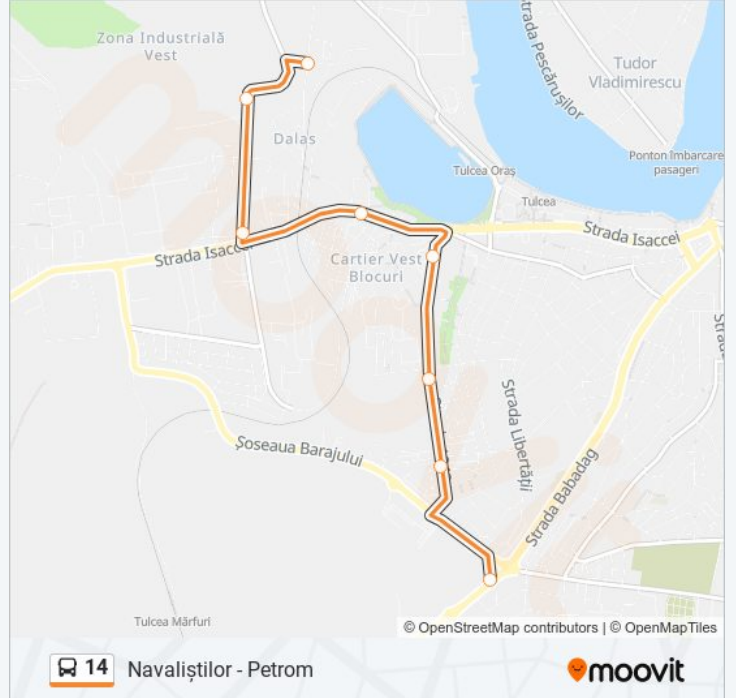

Linia 14 autobuz (Navaliștilor - Petrom) are 2 rute. Pentru zilele din săptămână. orele de funcționare sunt:

(1) Navaliștilor - Petrom: 06:50 - 19:10 (2) Petrom - Navaliștilor: 06:30 - 07:20

Folosește Aplicația Moovit pentru a găsi cea mai apropiată 14 autobuz stație din împrejurimi și a afla când 14 autobuz sosește.

Direcții: Navaliștilor - Petrom

8 stații

[VEZI ORAR](#)

Navaliștilor

Tremag (1)

Taberei

Cartier Vest

Penny Vest

Biserica Sfânta Treime (1)

Școala Constantin Gavanea (1)

Petrom (2)

Orar 14 autobuz

Navaliștilor - Petrom Orar rută:

luni	06:50 - 19:10
marți	06:50 - 19:10
miercuri	06:50 - 19:10
joi	06:50 - 19:10
vineri	06:50 - 19:10
sâmbătă	Neoperațional
duminică	Neoperațional

Info 14 autobuz**Direcții:** Navaliștilor - Petrom**Opriri:** 8**Durata călătoriei:** 12 min**Sumar linie:**

Direcții: Petrom - Navaliștilor

8 stații

[VEZI ORAR](#)

Petrom (1)
Școala Constantin Gavanea (2)
Biserica Sfânta Treime (2)
Liceul Grigore Moșil
Orășelul Copiilor
Inspectoratul De Jandarmi
Tremag (2)
Navaliștilor