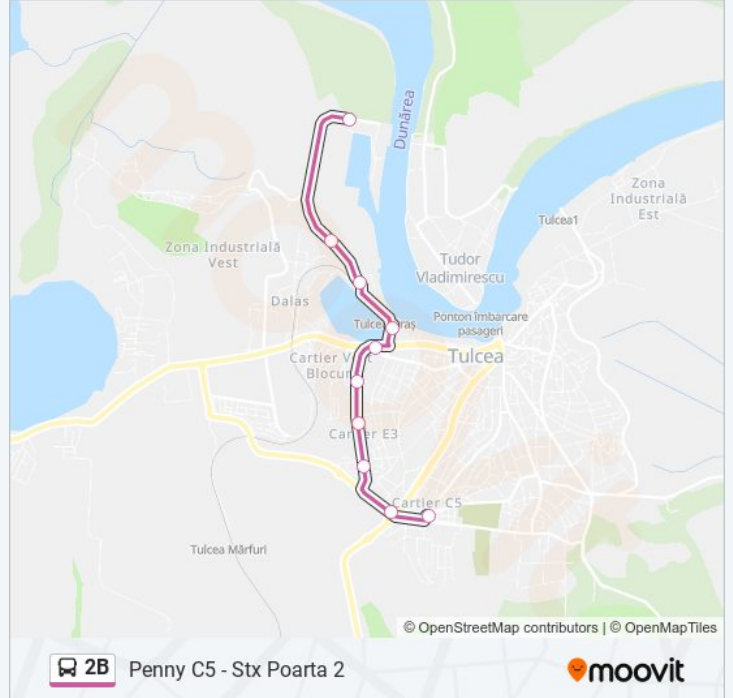

**Penny C5 - Stx Poarta 2**

Descarcă Aplicația

Linia 2Bautobuz (Penny C5 - Stx Poarta 2) are 2 rute. Pentru zilele din săptămână. orele de funcționare sunt:

(1) Penny C5 - Stx Poarta 2: 06:15 - 14:15(2) Stx Poarta 2 - Penny C5: 07:30 - 23:30

Folosește Aplicația Moovit pentru a găsi cea mai apropiată 2B autobuz stație din împrejurimi și a afla când 2B autobuz sosește.

Direcții: Penny C5 - Stx Poarta 2

10 stații

[VEZI ORAR](#)

Penny C5 (1)

Petrom (1)

Școala Constantin Gavanea (2)

Biserica Sfânta Treime (2)

Liceul Grigore Moșil

Complex Pelican

Gară (2)

Iberom (2)

Stx Poarta 1 (2)

Stx Poarta 2 (2)

Direcții: Stx Poarta 2 - Penny C5

8 stații

[VEZI ORAR](#)

Stx Poarta 2 (1)

Stx Poarta 1 (1)

Iberom (1)

Gară (1)

Penny Vest