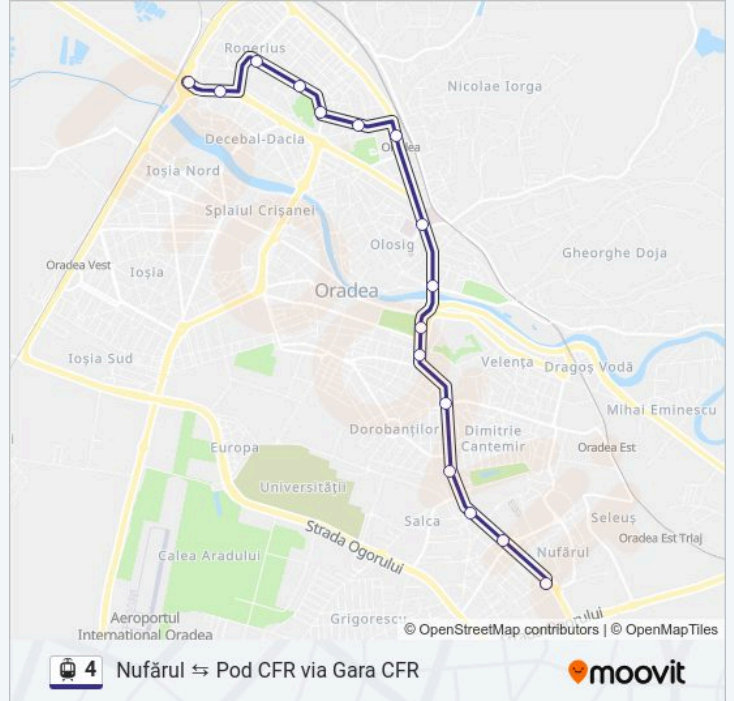

Linia 4 Nufărul ⇌ Pod CFR via Gara CFR

Descarcă Aplicația

Linia 4 tramvai (Nufărul ⇌ Pod CFR via Gara CFR) are 2 rute. Pentru zilele din săptămână, orele de funcționare sunt: (1) Pod CFR → Nufărul: 05:30-22:38 (2) Nufărul → Pod CFR: 05:00-22:21
Folosește Aplicația Moovit pentru a găsi cea mai apropiată 4 tramvai stație din împrejurimi și a afla când 4 tramvai sosește.

Direcții: Pod CFR → Nufărul

16 stații

[VEZI ORAR](#)

POD Cfr
Pasaj Dacia
Piața Rogerius
Corneliu Coposu
Olosig
Stadion
Gara Centrală
Crișul
General Magheru
Casa De Cultură
Piața Cetății
Muntele Găina
Dimitrie Cantemir
Lotus
Ciheiului
Nufărul

Info 4 tramvai**Direcții:** Pod CFR → Nufărul**Opriri:** 16**Durata călătoriei:** 21 min**Sumar linie:**

Direcții: Nufărul → Pod CFR

17 stații
[VEZI ORAR](#)

- Nufărul
- Ciheiului
- Lotus
- Dimitrie Cantemir
- Muntele Găina
- Piața Cetății
- Casa De Cultură
- General Magheru
- Crișul
- Gara Centrală
- Stadion
- Olosig
- Olosig
- Corneliu Coposu
- Piața Rogerius
- Pasaj Dacia
- POD Cfr

Info 4 tramvai

Direcții: Nufărul → Pod CFR

Opriri: 17

Durata călătoriei: 21 min

Sumar linie:

Orare și hărți cu rutele într-un PDF offline pe moovitapp.com pentru 4 tramvai. Folosește Moovit App pentru a vedea orarul live al autobuzelor, metroului ori tramvaiului și direcții pas cu pas pentru toate mijloacele de transport din Oradea.