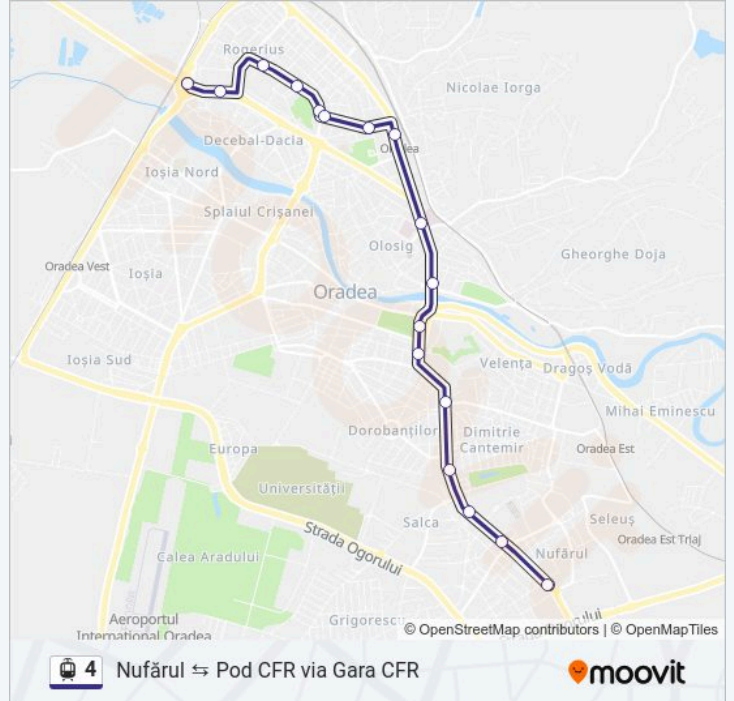

Linia 4 Nufărul ⇌ Pod CFR via Gara CFR

Descarcă Aplicația

Linia 4 tramvai (Nufărul ⇌ Pod CFR via Gara CFR) are 2 rute. Pentru zilele din săptămână, orele de funcționare sunt: (1) Pod CFR → Nufărul: 05:30-22:38 (2) Nufărul → Pod CFR: 05:00-22:21
Folosește Aplicația Moovit pentru a găsi cea mai apropiată 4 tramvai stație din împrejurimi și a afla când 4 tramvai sosește.

Info 4 tramvai**Direcții:** Pod CFR → Nufărul**Opriri:** 16**Durata călătoriei:** 21 min**Sumar linie:**

Direcții: Nufărul → Pod CFR

17 stații
[VEZI ORAR](#)

- Nufărul
- Ciheiului
- Lotus
- Dimitrie Cantemir
- Muntele Găina
- Piața Cetății
- Casa De Cultură
- General Magheru
- Crișul
- Gara Centrală
- Stadion
- Olosig
- Olosig
- Corneliu Coposu
- Piața Rogerius
- Pasaj Dacia
- POD Cfr

Orar 4 tramvai

Nufărul → Pod CFR Orar rută:

| | |
|----------|---------------|
| luni | Neoperațional |
| marți | Neoperațional |
| miercuri | Neoperațional |
| joi | Neoperațional |
| vineri | Neoperațional |
| sâmbătă | 05:00-22:21 |
| duminică | 05:00-22:21 |

Info 4 tramvai

Direcții: Nufărul → Pod CFR

Opriri: 17

Durata călătoriei: 21 min

Sumar linie:

Orare și hărți cu rutele într-un PDF offline pe moovitapp.com pentru 4 tramvai. Folosește Moovit App pentru a vedea orarul live al autobuzelor, metroului ori tramvaiului și direcții pas cu pas pentru toate mijloacele de transport din Oradea.