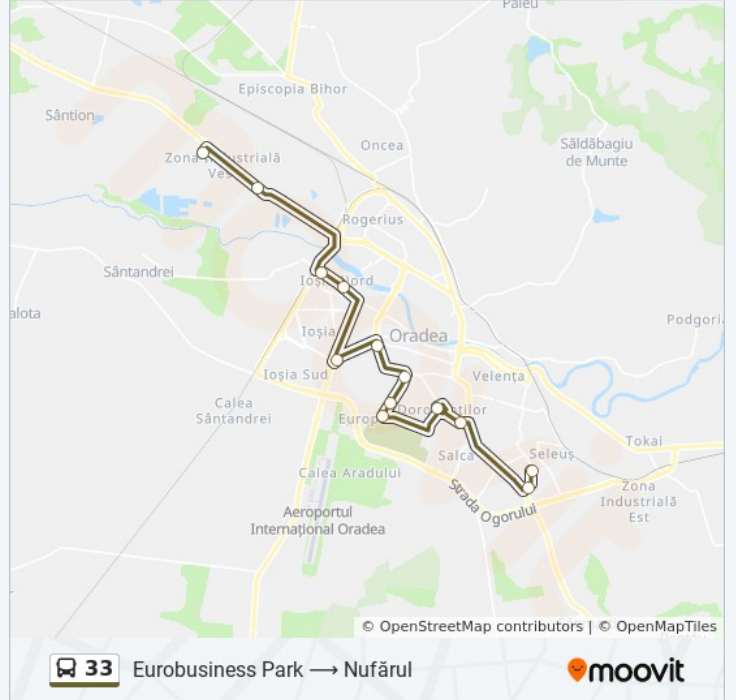

Orare și hărți cu rutele într-un PDF offline pe moovitapp.com pentru 33 autobuz. Folosește [Moovit App](#) pentru a vedea orarul live al autobuzelor, metroului ori tramvaiului și direcții pas cu pas pentru toate mijloacele de transport din Oradea.

[Despre Moovit](#) • [Soluții MaaS](#) • [Vezi țările suportate](#) • [Comunitatea Moovit](#)

© 2023 Moovit - Toate drepturile rezervate

Verifică orele de sosire live