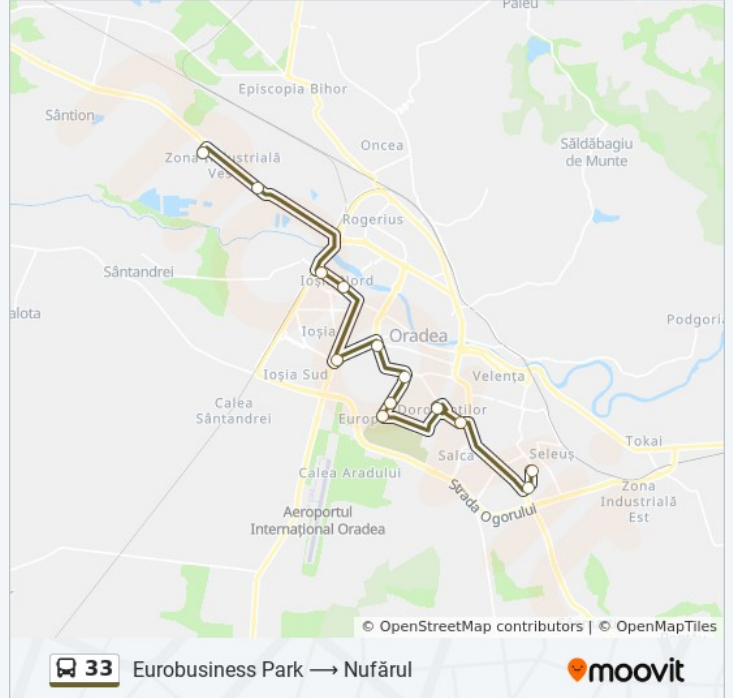

Folosește Aplicația Moovit pentru a găsi cea mai apropiată 33 autobuz stație din împrejurimi și a afla când 33 autobuz sosește.

Direcții: Eurobusiness Park → Nufărul

13 stații

[VEZI ORAR](#)

Eurobusiness Park 3

Eurobusiness Park 1

Piața Ioșia

Sala Antonio Alexe

Calea Aradului

Autogara Decebal

Muzeul Țării Crișurilor

Universitate

Cimitirul Rulikowsky

Piața 22 Decembrie

Școala Dimitrie Cantemir

Morii 5

Bumbacului

Orar 33 autobuz

Eurobusiness Park → Nufărul Orar rută:

luni	6:20 - 22:18
marți	6:20 - 22:18
miercuri	6:20 - 22:18
joi	6:20 - 22:18
vineri	6:20 - 22:18
sâmbătă	6:20 - 22:18
duminică	6:20 - 22:18

Info 33 autobuz**Direcții:** Eurobusiness Park → Nufărul**Opriri:** 13**Durata călătoriei:** 32 min**Sumar linie:**

Direcții: Nufărul → Eurobusiness Park

15 stații
[VEZI ORAR](#)

Bumbacului
Morii 4
Lotus
Dimitrie Cantemir
Piața 22 Decembrie
Cimitirul Rulikowsky
Universitate
Muzeul Țării Crișurilor
Calea Aradului Nr. 9
Calea Aradului
Oneștilor
Sala Antonio Alexe
Piața Ioșia
Eurobusiness Park 1
Eurobusiness Park 3