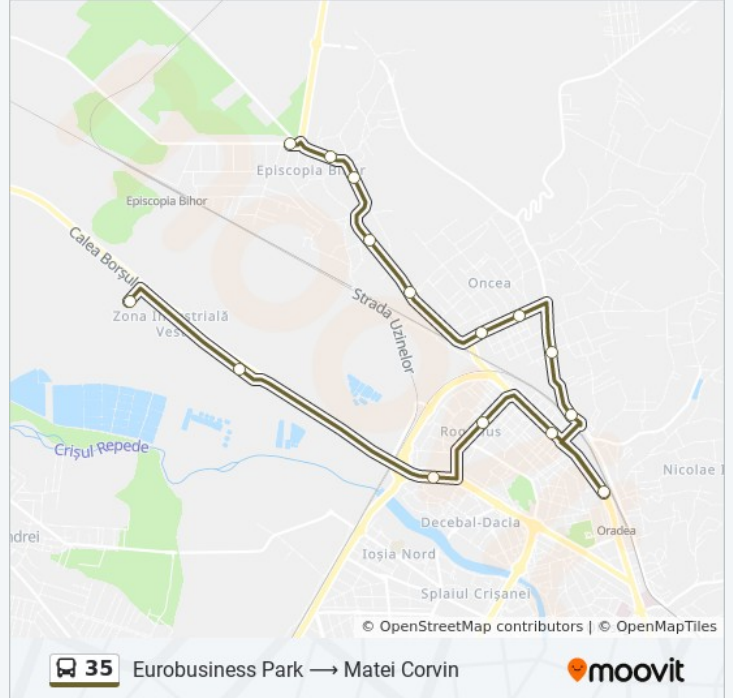

35

Eurobusiness Park → Matei Corvin

[Vezi În Modul Website](#)

Linia 35 autobuz (Eurobusiness Park → Matei Corvin) are 2 rute. Pentru zilele din săptămână, orele de funcționare sunt: (1) Eurobusiness Park → Matei Corvin: 6:20 - 22:20 (2) Matei Corvin → Eurobusiness Park: 5:04 - 22:04
Folosește Aplicația Moovit pentru a găsi cea mai apropiată 35 autobuz stație din împrejurimi și a afla când 35 autobuz sosește.

Direcții: Eurobusiness Park → Matei Corvin

15 stații

[VEZI ORAR](#)

Eurobusiness Park 3
Eurobusiness Park 1
Dacia Zig-Zag
Piața Rogerius
Zimbrului
Autogara Ștefan Cel Mare
Bihorului
Biserica Penticostală
Grădinița Nr. 14
Aba Crișuri
Matei Corvin 15
Matei Corvin 81
Matei Corvin 149
Matei Corvin 195
Brutărie

Orar 35 autobuz

Eurobusiness Park → Matei Corvin Orar rută:

luni	6:20 - 22:20
marți	6:20 - 22:20
miercuri	6:20 - 22:20
joi	6:20 - 22:20
vineri	6:20 - 22:20
sâmbătă	6:20 - 22:20
duminică	6:20 - 22:20

Info 35 autobuz

Direcții: Eurobusiness Park → Matei Corvin

Opriri: 15

Durata călătoriei: 33 min

Sumar linie:

Direcții: Matei Corvin → Eurobusiness Park

16 stații
[VEZIORAR](#)

Brutărie
Matei Corvin 168
Matei Corvin 120
Matei Corvin 90
Matei Corvin 24
Johann Strauss
Grădinița Nr. 14
Biserica Penticostală
Bihorului
Autogara Ștefan Cel Mare
Zimbrului
Piața Magnoliei
Dacia Zig-Zag
POD Cfr
Eurobusiness Park 1
Eurobusiness Park 3