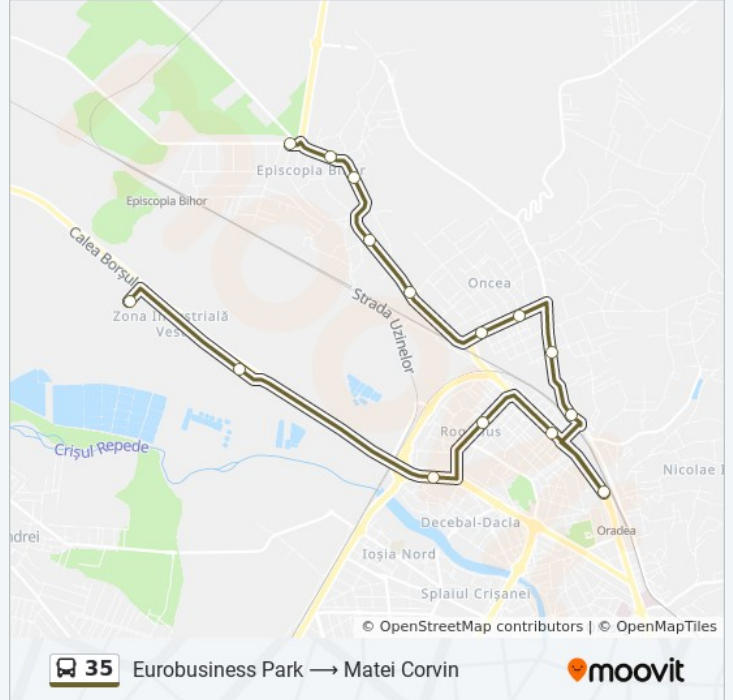

Orare și hărți cu rutele într-un PDF offline pe moovitapp.com pentru 35 autobuz. Folosește [Moovit App](#) pentru a vedea orarul live al autobuzelor, metroului ori tramvaiului și direcții pas cu pas pentru toate mijloacele de transport din Oradea.

[Despre Moovit](#) • [Soluții MaaS](#) • [Vezi țările suportate](#) • [Comunitatea Moovit](#)

© 2023 Moovit - Toate drepturile rezervate

Verifică orele de sosire live