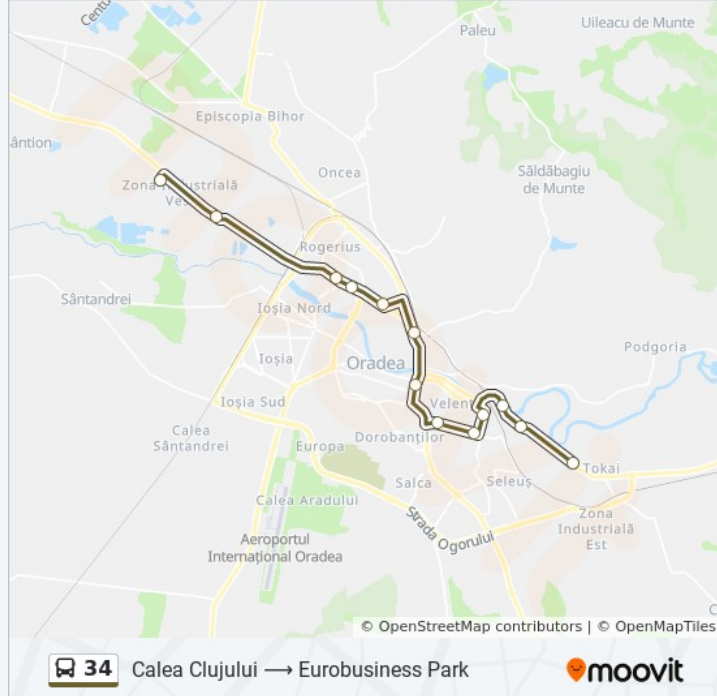

Folosește Aplicația Moovit pentru a găsi cea mai apropiată 34 autobuz stație din împrejurimi și a afla când 34 autobuz sosește.

**Direcții: Calea Clujului → Eurobusiness Park**

13 stații

[VEZI ORAR](#)

Clujului 207  
Gutenberg  
Dragoș Vodă  
Congips  
Războieni  
Muntele Găina  
Centrul Civic / Cec  
Magazinul Crișul  
Palatul Baroc  
Spartacus  
Sfântul Apostol Andrei  
Eurobusiness Park 1  
Eurobusiness Park 3

**Orar 34 autobuz**

Calea Clujului → Eurobusiness Park Orar rută:

luni	5:07 - 21:07
marți	5:07 - 21:07
miercuri	5:07 - 21:07
joi	5:07 - 21:07
vineri	5:07 - 21:07
sâmbătă	5:07 - 21:07
duminică	5:07 - 21:07

**Info 34 autobuz****Direcții:** Calea Clujului → Eurobusiness Park**Opriri:** 13**Durata călătoriei:** 38 min**Sumar linie:**

## Direcții: Eurobusiness Park → Calea Clujului

13 stații

[VEZI ORAR](#)

Eurobusiness Park 3

Eurobusiness Park 1

Sfântul Apostol Andrei

Dacia - Decebal

Palatul Baroc