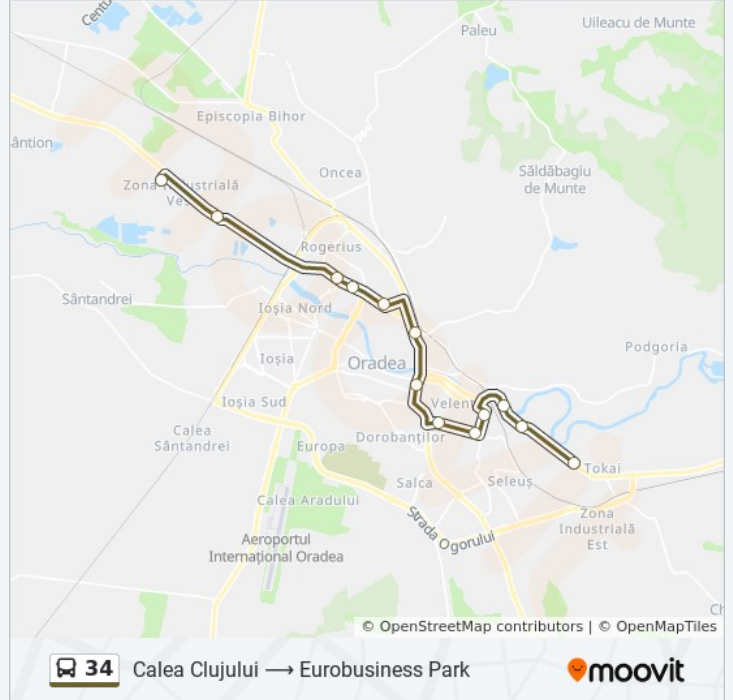

Folosește Aplicația Moovit pentru a găsi cea mai apropiată 34 autobuz stație din împrejurimi și a afla când 34 autobuz sosește.

**Direcții: Calea Clujului → Eurobusiness Park**

13 stații

[VEZI ORAR](#)

Clujului 207  
Gutenberg  
Dragoș Vodă  
Congips  
Războieni  
Muntele Găina  
Centrul Civic / Cec  
Magazinul Crișul  
Palatul Baroc  
Spartacus  
Sfântul Apostol Andrei  
Eurobusiness Park 1  
Eurobusiness Park 3

## Direcții: Eurobusiness Park → Calea Clujului

13 stații

[VEZI ORAR](#)

Eurobusiness Park 3

Eurobusiness Park 1

Sfântul Apostol Andrei

Dacia - Decebal

Palatul Baroc

## Orar 34 autobuz

Eurobusiness Park → Calea Clujului Orar rută:

luni	6:20 - 22:20
marți	6:20 - 22:20
miercuri	6:20 - 22:20
joi	6:20 - 22:20
vineri	6:20 - 22:20
sâmbătă	6:20 - 22:20
duminică	6:20 - 22:20

## Info 34 autobuz

**Direcții:** Eurobusiness Park → Calea Clujului

**Opriri:** 13

**Durata călătoriei:** 34 min

**Sumar linie:**

Orare și hărți cu rutele într-un PDF offline pe [moovitapp.com](https://moovitapp.com) pentru 34 autobuz. Folosește [Moovit App](#) pentru a vedea orarul live al autobuzelor, metroului ori tramvaiului și direcții pas cu pas pentru toate mijloacele de transport din Oradea.