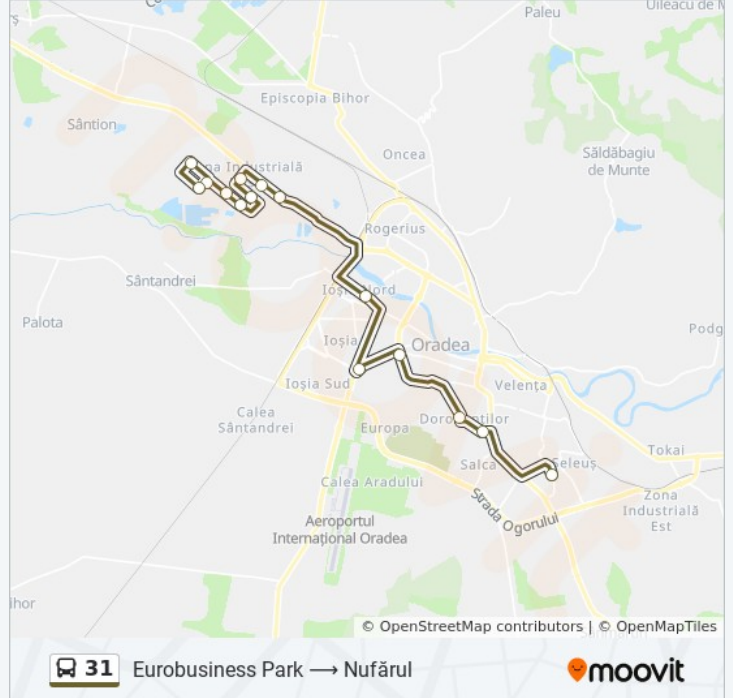

Folosește Aplicația Moovit pentru a găsi cea mai apropiată 31 autobuz stație din împrejurimi și a afla când 31 autobuz sosește.

Direcții: Eurobusiness Park → Nufărul

15 stații

[VEZI ORAR](#)

Eurobusiness Park 11

Sala Antonio Alexe

Calea Aradului

Autogara Decebal

Piața 22 Decembrie

Școala Dimitrie Cantemir

Bumbacului

Orar 31 autobuz

Eurobusiness Park → Nufărul Orar rută:

luni	Neoperațional
marți	6:15 - 22:15
miercuri	6:15 - 22:15
joi	6:15 - 22:15
vineri	6:15 - 22:15
sâmbătă	Neoperațional
duminică	Neoperațional

Info 31 autobuz

Direcții: Eurobusiness Park → Nufărul

Opriri: 15

Durata călătoriei: 41 min

Sumar linie:

Direcții: Nufărul → Eurobusiness Park

16 stații
[VEZI ORAR](#)

- Bumbacului
- Morii 4
- Lotus
- Dimitrie Cantemir
- Piața 22 Decembrie
- Calea Aradului Nr. 9
- Sala Antonio Alexe
- Eurobusiness Park 1
- Eurobusiness Park 2
- Eurobusiness Park 7
- Eurobusiness Park 8
- Eurobusiness Park 9
- Eurobusiness Park 10
- Eurobusiness Park 4
- Eurobusiness Park 5
- Eurobusiness Park 11