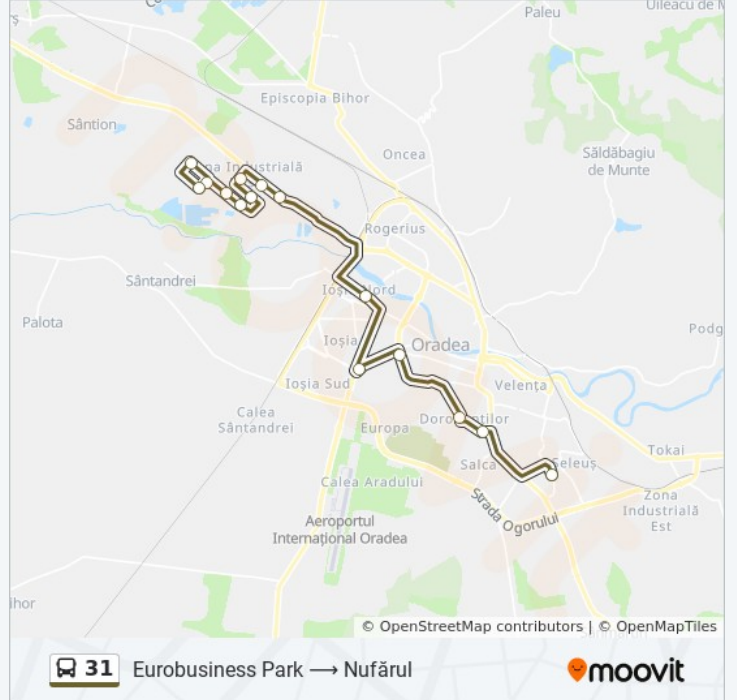

31

Eurobusiness Park → Nufărul

Vezi În Modul Website

Linia 31 autobuz (Eurobusiness Park → Nufărul) are 2 rute. Pentru zilele din săptămână, orele de funcționare sunt:

(1) Eurobusiness Park → Nufărul: 6:15 - 22:15 (2) Nufărul → Eurobusiness Park: 5:00 - 21:00

Folosește Aplicația Moovit pentru a găsi cea mai apropiată 31 autobuz stație din împrejurimi și a afla când 31 autobuz sosește.

Direcții: Eurobusiness Park → Nufărul

15 stații

[VEZI ORAR](#)

Eurobusiness Park 11

Durata călătoriei: 41 min

Sumar linie:

Direcții: Nufărul → Eurobusiness Park

16 stații
[VEZI ORAR](#)

- Bumbacului
- Morii 4
- Lotus
- Dimitrie Cantemir
- Piața 22 Decembrie
- Calea Aradului Nr. 9
- Sala Antonio Alexe
- Eurobusiness Park 1
- Eurobusiness Park 2
- Eurobusiness Park 7
- Eurobusiness Park 8
- Eurobusiness Park 9
- Eurobusiness Park 10
- Eurobusiness Park 4
- Eurobusiness Park 5
- Eurobusiness Park 11

Direcții: Nufărul → Eurobusiness Park

Opriri: 16

Durata călătoriei: 45 min

Sumar linie:

Orare și hărți cu rutele într-un PDF offline pe moovitapp.com pentru 31 autobuz. Folosește [Moovit App](#) pentru a vedea orarul live al autobuzelor, metroului ori tramvaiului și direcții pas cu pas pentru toate mijloacele de transport din Oradea.