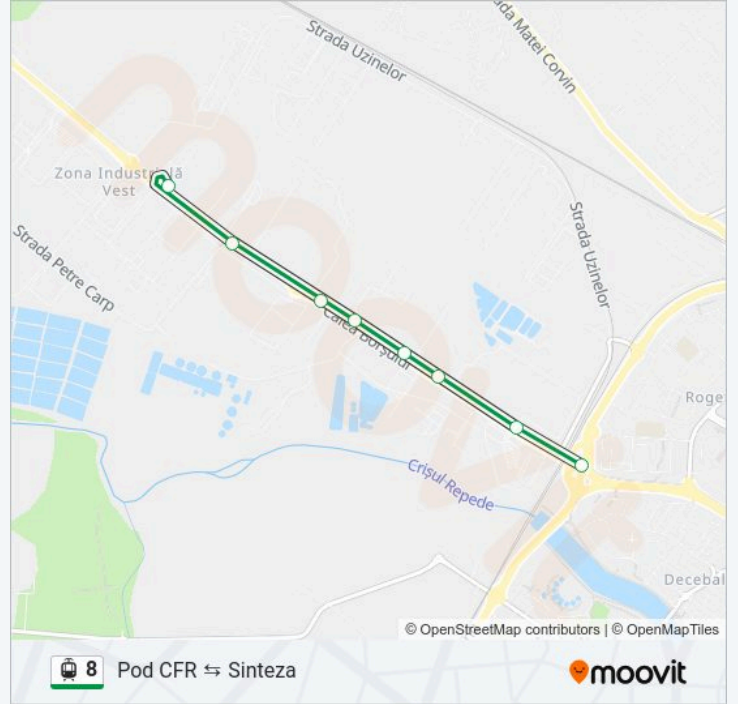

Linia 8

Pod CFR ↔ Sinteza

Descarcă Aplicația

Linia 8 tramvai (Pod CFR ↔ Sinteza) are 2 rute. Pentru zilele din săptămână, orele de funcționare sunt:

(1) Pod CFR → Sinteza: 06:00-22:20 (2) Sinteza → Pod CFR: 06:10-22:30

Folosește Aplicația Moovit pentru a găsi cea mai apropiată 8 tramvai stație din împrejurimi și a afla când 8 tramvai sosește.

Direcții: Pod CFR → Sinteza

8 stații

[VEZI ORAR](#)

POD Cfr

Cas

Master

Sogema

Sinteza
Alumina
Parc Industrial
Electrocentrale
Sogema
Master
Cas
POD Cfr

Orar 8 tramvai

Sinteza → Pod CFR Orar rută:

| | |
|----------|-------------|
| luni | 06:10-22:30 |
| marți | 06:10-22:30 |
| miercuri | 06:10-22:30 |
| joi | 06:10-22:30 |
| vineri | 06:10-22:30 |
| sâmbătă | 06:10-22:30 |
| duminică | 06:10-22:30 |

Info 8 tramvai

Direcții: Sinteza → Pod CFR

Opriri: 8

Durata călătoriei: 7 min

Sumar linie:

Orare și hărți cu rutele într-un PDF offline pe moovitapp.com pentru 8 tramvai. Folosește Moovit App pentru a vedea orarul live al autobuzelor, metroului ori tramvaiului și direcții pas cu pas pentru toate mijloacele de transport din Oradea.