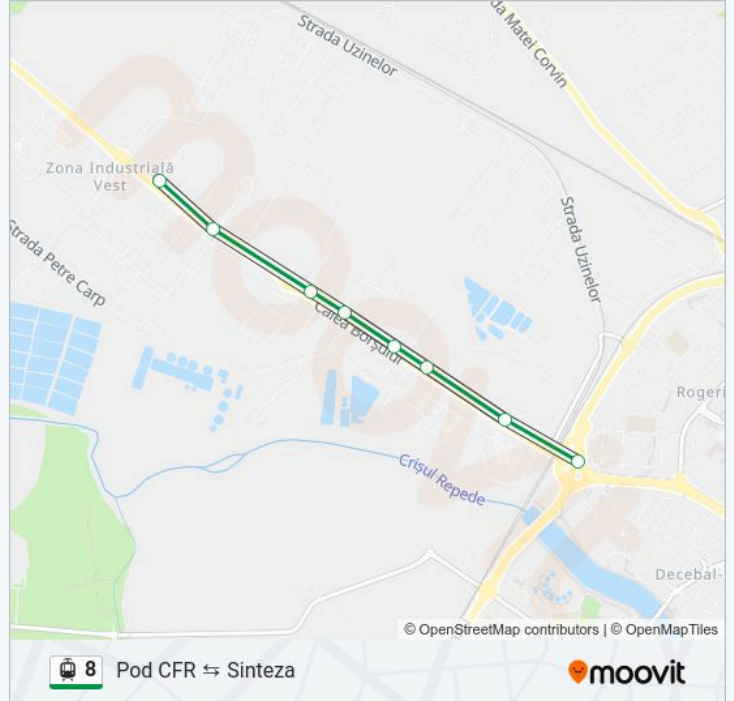

Linia 8

Pod CFR ↔ Sinteza

Descarcă Aplicația

Linia 8 tramvai (Pod CFR ↔ Sinteza) are 2 rute. Pentru zilele din săptămână, orele de funcționare sunt:

(1) Pod CFR → Sinteza: 06:00-22:20 (2) Sinteza → Pod CFR: 06:10-22:30

Folosește Aplicația Moovit pentru a găsi cea mai apropiată 8 tramvai stație din împrejurimi și a afla când 8 tramvai sosește.

Direcții: Pod CFR → Sinteza

8 stații

[VEZI ORAR](#)

POD Cfr

Cas

Master

Sogema

Electrocentrale

Parc Industrial

Alumina

Sinteza

Orar 8 tramvai

Pod CFR → Sinteza Orar rută:

| | |
|----------|-------------|
| luni | 06:00-22:20 |
| marți | 06:00-22:20 |
| miercuri | 06:00-22:20 |
| joi | 06:00-22:20 |
| vineri | 06:00-22:20 |
| sâmbătă | 06:00-22:20 |
| duminică | 06:00-22:20 |

Info 8 tramvai

Direcții: Pod CFR → Sinteza

Opriri: 8

Durata călătoriei: 7 min

Sumar linie:

Direcții: Sinteza → Pod CFR

8 stații

[VEZI ORAR](#)