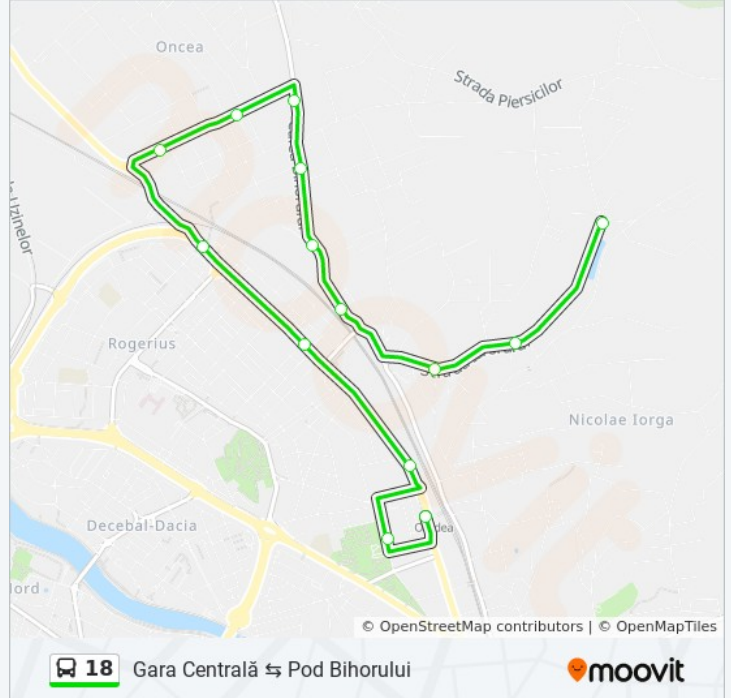

18

Gara Centrală ↔ Pod Bihorului

Vezi În Modul Website

Linia 18 autobuz (Gara Centrală ↔ Pod Bihorului) are 2 rute. Pentru zilele din săptămână, orele de funcționare sunt:

(1) Gara Centrală → Izvorului: 5:50 - 18:30 (2) Izvorului → Gara Centrală: 6:15 - 19:00

Folosește Aplicația Moovit pentru a găsi cea mai apropiată 18 autobuz stație din împrejurimi și a afla când 18 autobuz sosește.

Direcții: Gara Centrală → Izvorului

14 stații

[VEZI ORAR](#)

Gara Centrală

Șirul Canonicilor

Bihorului

Izvorului 23

Spitalul Clinic De Pneumofiziologie

Izvorului 52

Orar 18 autobuz

Gara Centrală → Izvorului Orar rută:

luni	8:00 - 16:00
marți	5:50 - 18:30
miercuri	5:50 - 18:30
joi	5:50 - 18:30
vineri	5:50 - 18:30
sâmbătă	8:00 - 16:00
duminică	8:00 - 16:00

Info 18 autobuz

Direcții: Gara Centrală → Izvorului

Opriri: 14

Durata călătoriei: 22 min

Sumar linie:

Direcții: Izvorului → Gara Centrală

12 stații

[VEZIORAR](#)