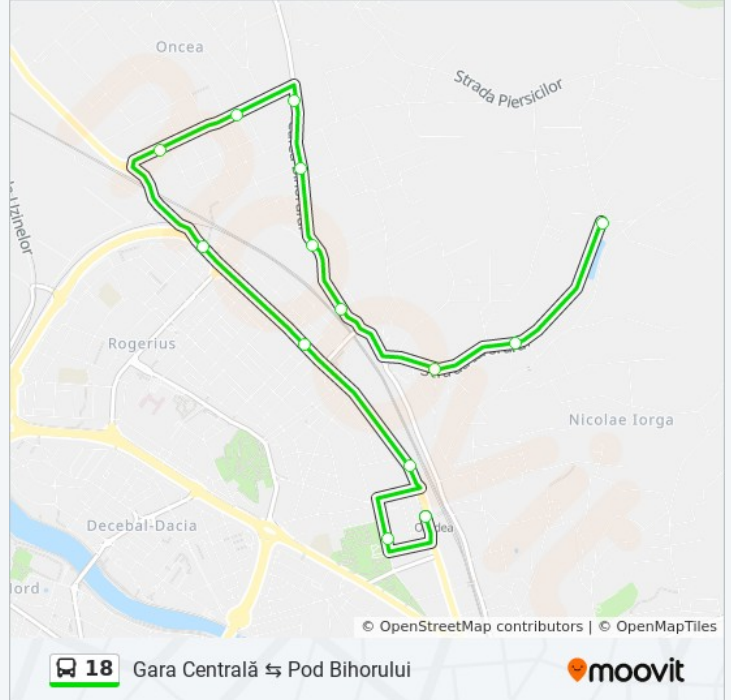

Folosește Aplicația Moovit pentru a găsi cea mai apropiată 18 autobuz stație din împrejurimi și a afla când 18 autobuz sosește.

Direcții: Gara Centrală → Izvorului

14 stații

[VEZI ORAR](#)

Gara Centrală

Șirul Canonicilor

Info 18 autobuz

Direcții: Gara Centrală → Izvorului

Opriri: 14

Durata călătoriei: 22 min

Sumar linie:

Direcții: Izvorului → Gara Centrală

12 stații

[VEZIORAR](#)

Aba Crișuri

Transilvaniei

Zimbrului

Gara Centrală

Orar 18 autobuz

Izvorului → Gara Centrală Orar rută:

luni	8:30 - 16:30
marți	6:15 - 19:00
miercuri	6:15 - 19:00
joi	6:15 - 19:00
vineri	6:15 - 19:00
sâmbătă	8:30 - 16:30
duminică	8:30 - 16:30

Info 18 autobuz

Direcții: Izvorului → Gara Centrală

Opriri: 12

Durata călătoriei: 19 min

Sumar linie:

Orare și hărți cu rutele într-un PDF offline pe moovitapp.com pentru 18 autobuz. Folosește [Moovit App](#) pentru a vedea orarul live al autobuzelor, metroului ori tramvaiului și direcții pas cu pas pentru toate mijloacele de transport din Oradea.