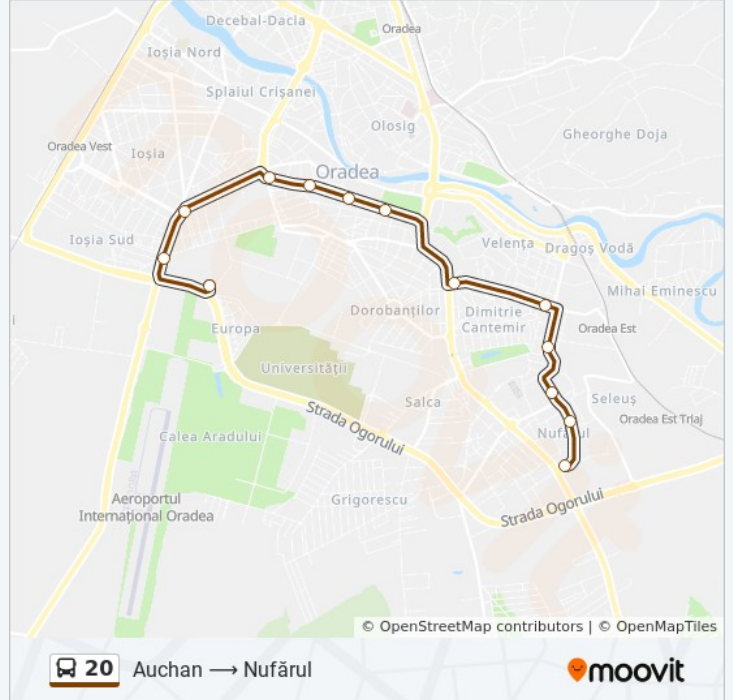

Orare și hărți cu rutele într-un PDF offline pe moovitapp.com pentru 20 autobuz. Folosește [Moovit App](#) pentru a vedea orarul live al autobuzelor, metroului ori tramvaiului și direcții pas cu pas pentru toate mijloacele de transport din Oradea.

[Despre Moovit](#) • [Soluții MaaS](#) • [Vezi țările suportate](#) • [Comunitatea Moovit](#)

© 2023 Moovit - Toate drepturile rezervate

Verifică orele de sosire live