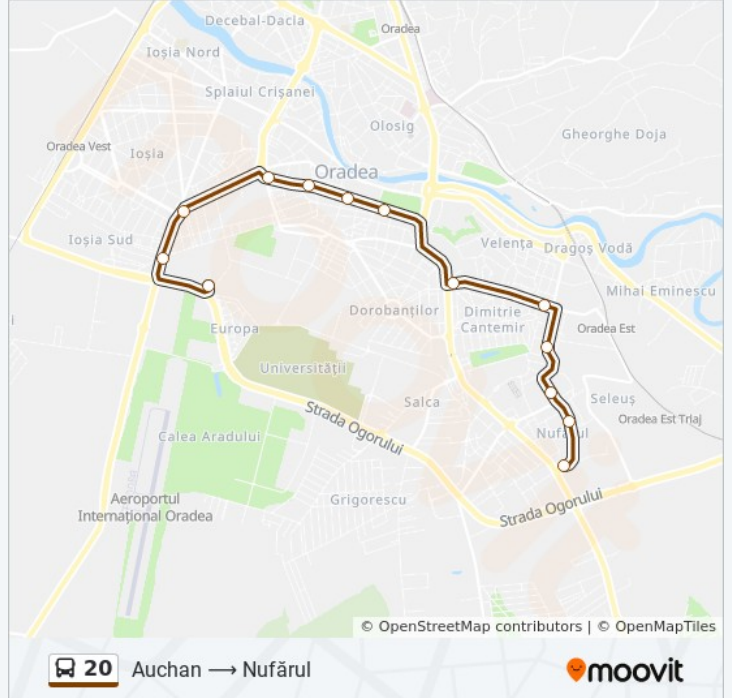

Folosește Aplicația Moovit pentru a găsi cea mai apropiată 20 autobuz stație din împrejurimi și a afla când 20 autobuz sosește.

Direcții: Auchan → Nufărul

13 stații

[VEZI ORAR](#)

Auchan
POD Peța
Calea Aradului
Centrul Istoric 1
Centrul Istoric 2
Biserica Cu Lună
Bloc Turn
Muntele Găina
Războieni Bunexim
Seleușului
Piața Nucetului
Bumbacului
Morii 4

Opriri: 13

Durata călătoriei: 24 min

Sumar linie:

Direcții: Nufărul → Auchan

10 stații
[VEZIORAR](#)

- Morii 4
- Lotus
- Dimitrie Cantemir
- Piața Cetății
- Piața Emanuil Gojdu
- Turnul Primăriei
- Calea Aradului Nr. 9
- Nicolae Bolcaș
- POD Peța
- Auchan