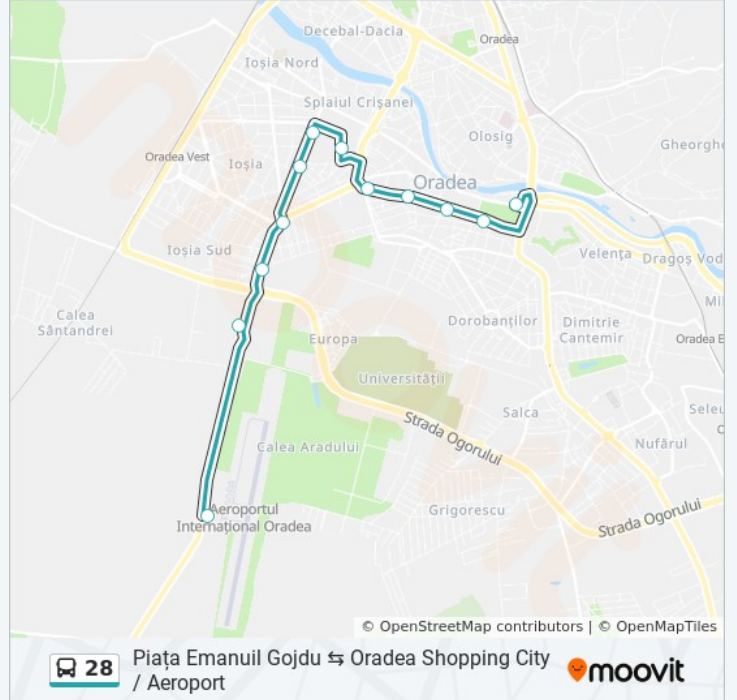

Direcții: Oradea Shopping City → Piața Emanuil Gojdu

11 stații

[VEZIORAR](#)

Oradea Shopping City

POD Peța

Calea Aradului

Oneștilor 15b

Oneștilor 27

Direcții: Piața Emanuil Gojdu → Aeroport

Opriri: 10

Durata călătoriei: 18 min

Sumar linie:

Direcții: Piața Emanuil Gojdu → Oradea Shopping City

9 stații

[VEZIORAR](#)

Piața Emanuil Gojdu
Turnul Primăriei
William Shakespeare
Tudor Vladimirescu
Oneștilor 76
Oneștilor 56
Nicolae Bolcaș
POD Peța
Oradea Shopping City

Orar 28 autobuz

Piața Emanuil Gojdu → Oradea Shopping City Orar rută:

luni	8:00 - 20:50
marți	9:45 - 20:50
miercuri	9:45 - 20:50
joi	9:45 - 20:50
vineri	9:45 - 20:50
sâmbătă	8:00 - 20:50
duminică	8:00 - 20:50

Info 28 autobuz

Direcții: Piața Emanuil Gojdu → Oradea Shopping City

Opriri: 9

Durata călătoriei: 15 min

Sumar linie:

Orare și hărți cu rutele într-un PDF offline pe moovitapp.com pentru 28 autobuz. Folosește [Moovit App](#) pentru a vedea orarul live al autobuzelor, metroului ori tramvaiului și direcții pas cu pas pentru toate mijloacele de transport din Oradea.