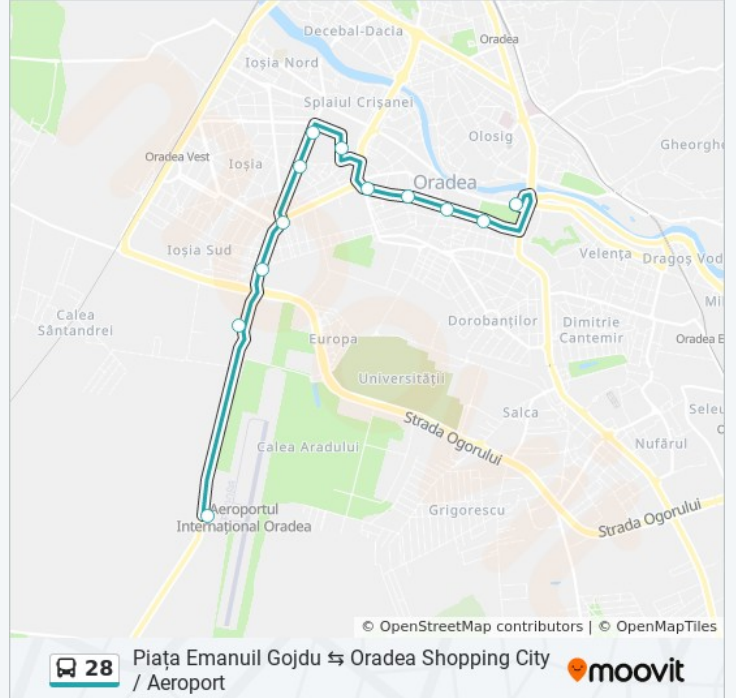

Direcții: Oradea Shopping City → Piața Emanuil Gojdu

11 stații

[VEZIORAR](#)

Oradea Shopping City

POD Peța

Calea Aradului

Oneștilor 15b

Oneștilor 27

Opriri: 11

Durata călătoriei: 21 min

Sumar linie:

Direcții: Piața Emanuil Gojdu → Aeroport

10 stații

[VEZI ORAR](#)

Piața Emanuil Gojdu

Turnul Primăriei

Orar 28 autobuz

Piața Emanuil Gojdu → Aeroport Orar rută:

luni	18:27 - 19:20
marți	6:30 - 19:20
miercuri	6:30 - 19:20
joi	6:30 - 19:20
vineri	6:30 - 19:20
sâmbătă	Neoperațional
duminică	18:27 - 19:20

Info 28 autobuz

Direcții: Piața Emanuil Gojdu → Aeroport

Opriri: 10

Durata călătoriei: 18 min

Sumar linie:

Direcții: Piața Emanuil Gojdu → Oradea Shopping City

9 stații

[VEZIORAR](#)

Piața Emanuil Gojdu
Turnul Primăriei
William Shakespeare
Tudor Vladimirescu
Oneștilor 76
Oneștilor 56
Nicolae Bolcaș
POD Peța
Oradea Shopping City