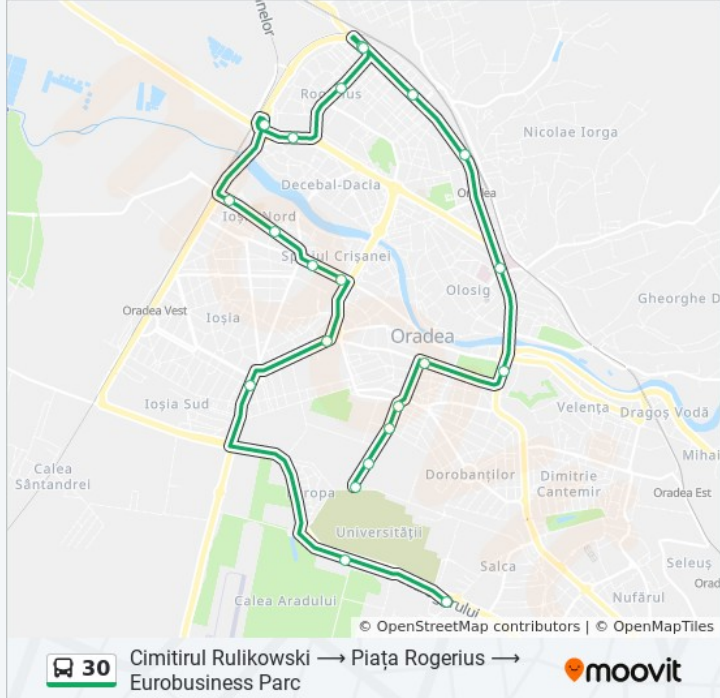

Folosește Aplicația Moovit pentru a găsi cea mai apropiată 30 autobuz stație din împrejurimi și a afla când 30 autobuz sosește.

Direcții: Cimitirul Rulikowski → Piața Rogerius → Eurobusiness Parc

22 stații

Info 30 autobuz

Direcții: Cimitirul Rulikowski → Piața Rogerius → Eurobusiness Parc

Opriri: 22

Durata călătoriei: 47 min

Sumar linie:

Nicolae Bolcaș

Ogorului 214

Eurobusiness Parc Oradea

**Direcții: Eurobusiness Parc → Piața Rogerius
→ Biserica Emanuel**

22 stații

[VEZIORAR](#)

Eurobusiness Parc Oradea

Ogorului 214

Cimitirul Rulikowsky

Universitate

Oficiul Cadastral

POD Cfr

Piața Ioșia

Sala Antonio Alexe

Tudor Vladimirescu

William Shakespeare

Calea Aradului Nr. 9

Orar 30 autobuz

Leroy Merlin → Gara Centrală → Piața Rogerius → Cazaban → Leroy Merlin Orar rută: