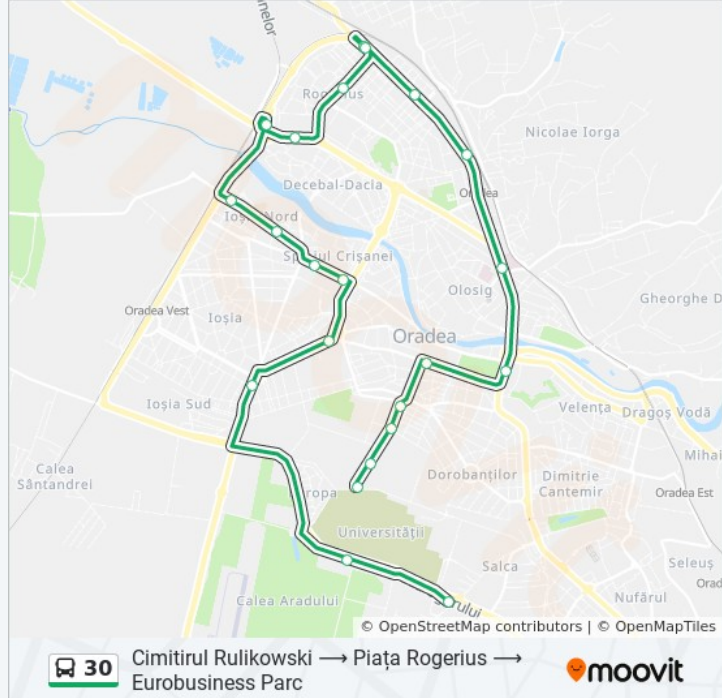

Nicolae Bolcaș

Leroy Merlin

Orare și hărți cu rutele într-un PDF offline pe moovitapp.com pentru 30 autobuz. Folosește [Moovit App](#) pentru a vedea orarul live al autobuzelor, metroului ori tramvaiului și direcții pas cu pas pentru toate mijloacele de transport din Oradea.

[Despre Moovit](#) • [Soluții MaaS](#) • [Vezi țările suportate](#) • [Comunitatea Moovit](#)

© 2023 Moovit - Toate drepturile rezervate

Verifică orele de sosire live