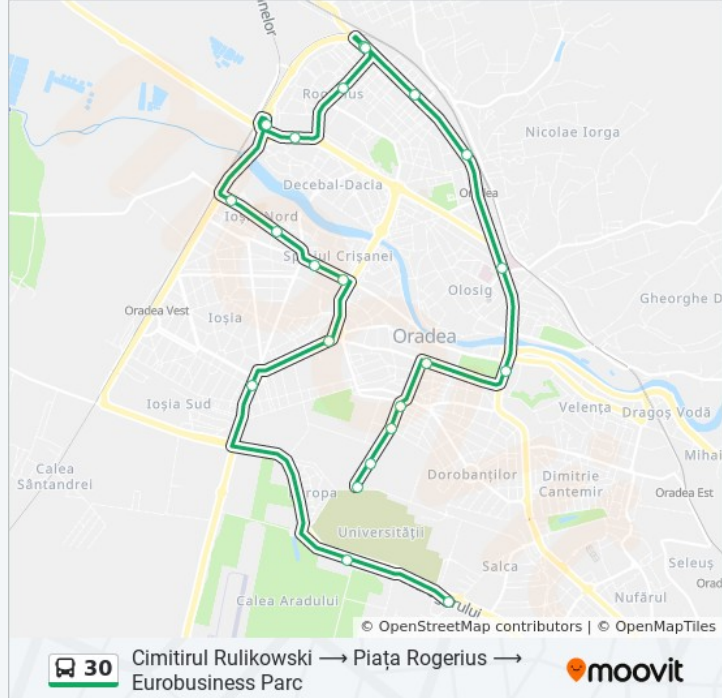

Folosește Aplicația Moovit pentru a găsi cea mai apropiată 30 autobuz stație din împrejurimi și a afla când 30 autobuz sosește.

Direcții: Cimitirul Rulikowski → Piața Rogerius → Eurobusiness Parc

22 stații

**Direcții: Eurobusiness Parc → Piața Rogerius
→ Biserica Emanuel**

22 stații

[VEZIORAR](#)

Eurobusiness Parc Oradea

Ogorului 214

Cimitirul Rulikowsky

Universitate

Oficiul Cadastral

Info 30 autobuz

Direcții: Eurobusiness Parc → Piața Rogerius → Biserica Emanuel

Opriri: 22

Durata călătoriei: 45 min

Sumar linie:

Tudor Vladimirescu

William Shakespeare

Calea Aradului Nr. 9

Nicolae Bolcaș

Direcții: Leroy Merlin → Gara Centrală → Piața Rogerius → Cazaban → Leroy Merlin

20 stații

[VEZIORAR](#)

Leroy Merlin

Cimitirul Rulikowsky

Universitate

Oficiul Cadastral