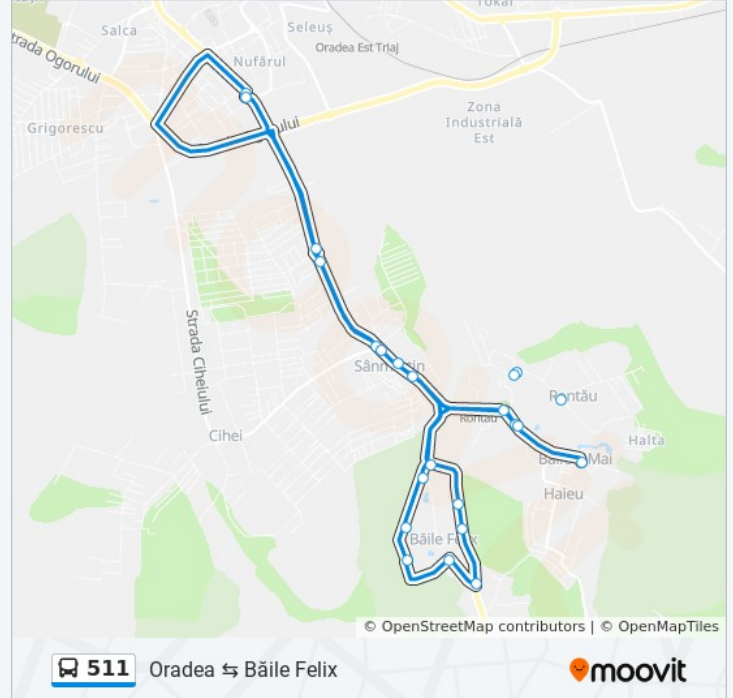

511

Oradea ↔ Băile Felix

Vezi În Modul Website

Linia 511 autobuz (Oradea ↔ Băile Felix) are o rută. Pentru zilele din săptămână, orele de funcționare sunt:

(1) Oradea → Băile Felix → Oradea: 4:45 - 22:10

Folosește Aplicația Moovit pentru a găsi cea mai apropiată 511 autobuz stație din împrejurimi și a afla când 511 autobuz sosește.

**Direcții: Oradea → Băile Felix → Oradea**

23 stații

[VEZI ORAR](#)

Autogara Nufărul  
Cartierul Anl  
Școala Sânmartin  
Parc Sânmartin  
Intrare Stațiune  
Hoteluri Baile Felix  
Spitalul Clinic  
Str. Primăverii  
Centru Băile Felix  
Pădurea Băile Felix  
Gara Băile Felix  
Ștrandul Apollo  
Ștrandul 1 Mai  
Băile 1 Mai  
Ștrandul 1 Mai  
Rontău Abc  
Biserica Rontău  
Rontău Abc  
Calea Dealului  
Biserica Sânmartin  
Școala Sânmartin

**Orar 511 autobuz**

Oradea → Băile Felix → Oradea Orar rută:

luni	5:30 - 22:40
marți	4:45 - 22:10
miercuri	4:45 - 22:10
joi	4:45 - 22:10
vineri	4:45 - 22:10
sâmbătă	5:30 - 22:40
duminică	5:30 - 22:40

**Info 511 autobuz**

**Direcții:** Oradea → Băile Felix → Oradea

**Opriri:** 23

**Durata călătoriei:** 27 min

**Sumar linie:**

Cartierul Ani

Nufărul

Orare și hărți cu rutele într-un PDF offline pe [moovitapp.com](https://moovitapp.com) pentru 511 autobuz. Folosește [Moovit App](#) pentru a vedea orarul live al autobuzelor, metroului ori tramvaiului și direcții pas cu pas pentru toate mijloacele de transport din Oradea.