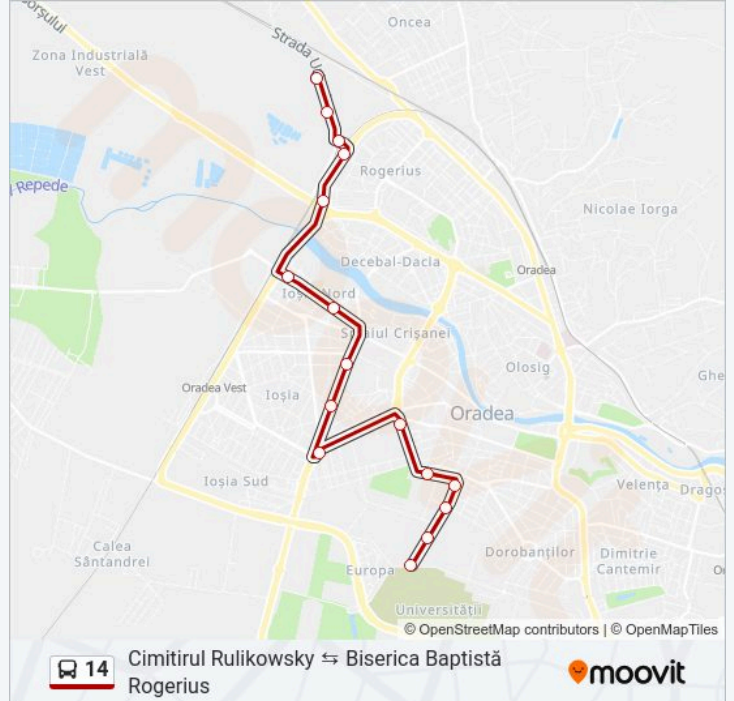

Direcții: Macon → Cimitirul Rulikowski

16 stații

[VEZI ORAR](#)

Macon

Premargo

Adeplast

Biserica Baptistă

POD Cfr

Oficiul Cadastral

Universitate

Cimitirul Rulikowsky

Orar 14 autobuz

Macon → Cimitirul Rulikowski Orar rută:

luni	08:16-22:34
marți	08:16-22:34
miercuri	08:16-22:34
joi	08:16-22:34
vineri	08:16-22:34
sâmbătă	05:58-22:50
duminică	Neoperațional

Info 14 autobuz

Direcții: Macon → Cimitirul Rulikowski

Opriri: 16

Durata călătoriei: 26 min

Sumar linie:

Direcții: Biserica Baptistă Rogerius → Cimitirul Rulikowski

13 stații

[VEZI ORAR](#)