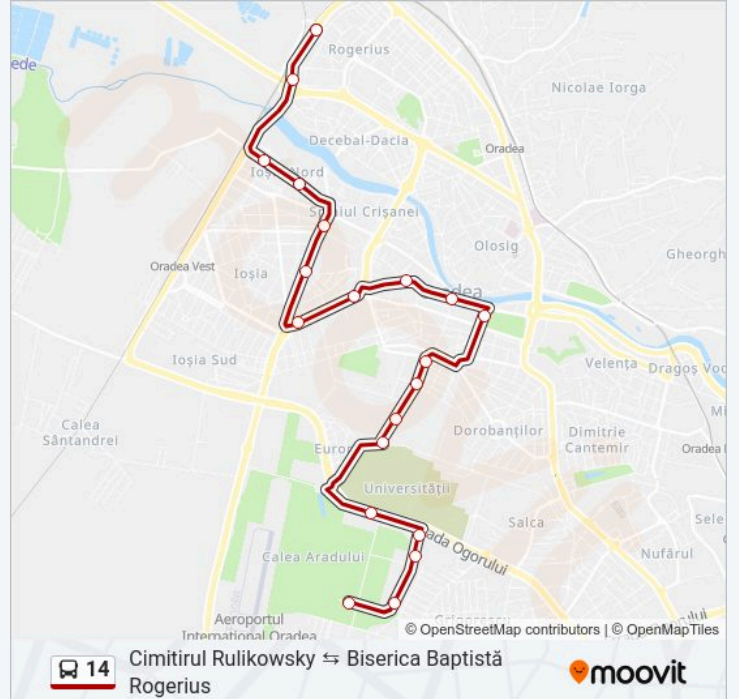

Piata Unirii

Primariei Partium

Calea Aradului Nr. 9

Calea Aradului R

Oneștilor 15b

Oneștilor

Sala Antonio Alexe

Piața Iosia

Direcții: Cargo → Biserica Baptistă Rogerius

Opriri: 20

Durata călătoriei: 37 min

Sumar linie:

POD Cfr

Biserica Baptistă

Direcții: Cimitirul Rulikowski → Macon

18 stații