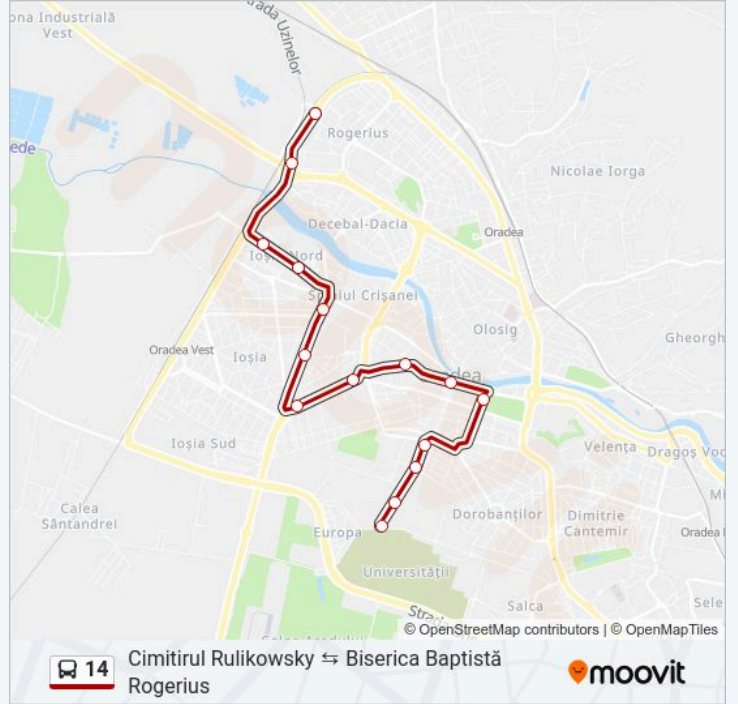

Orare și hărți cu rutele într-un PDF offline pe moovitapp.com pentru 14 autobuz. Folosește Moovit App pentru a vedea orarul live al autobuzelor, metroului ori tramvaiului și direcții pas cu pas pentru toate mijloacele de transport din Oradea.

© 2025 Moovit - Toate drepturile rezervate