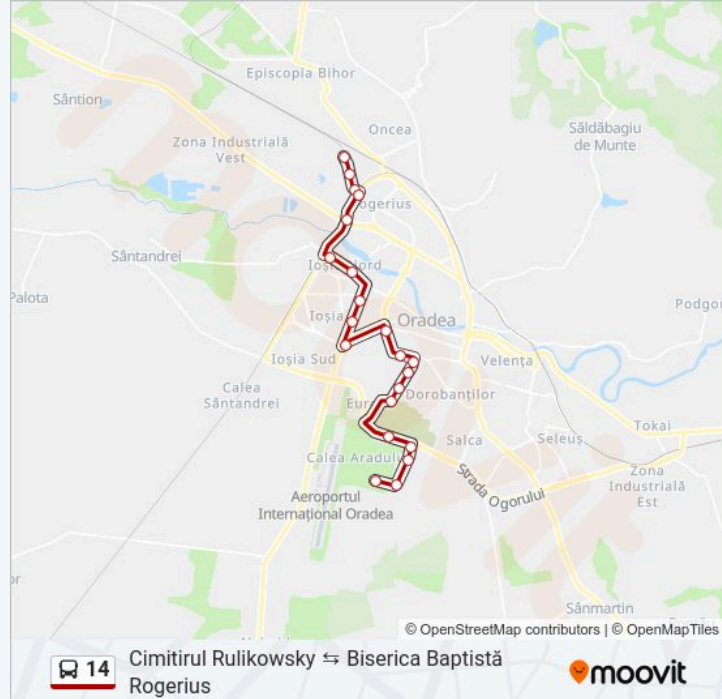

Parc Industrial 2/2

Parc Industrial 2/3

Cargo

Direcții: Cargo → Biserica Baptistă Rogerius

20 stații

[VEZI ORAR](#)

Cargo

Parc Industrial 2/3

Parc Industrial 2/2

Parc Industrial 2/1

Ogorului 214

Cimitirul Rulikowsky

Universitate

Oficiul Cadastral

Muzeul Țării Crișurilor

Parc 1 Decembrie

Piata Unirii

Primariei Partium

Calea Aradului Nr. 9

Calea Aradului R

Oneștilor 15b

Oneștilor

Sala Antonio Alexe

Piața Iosia

Orar 14 autobuz

Cargo → Biserica Baptistă Rogerius Orar rută:

luni	08:50-22:08
marți	08:50-22:08
miercuri	08:50-22:08
joi	08:50-22:08
vineri	08:50-22:08
sâmbătă	14:09-18:10
duminică	06:10-18:10

Info 14 autobuz

Direcții: Cargo → Biserica Baptistă Rogerius

Opriri: 20

Durata călătoriei: 37 min

Sumar linie: