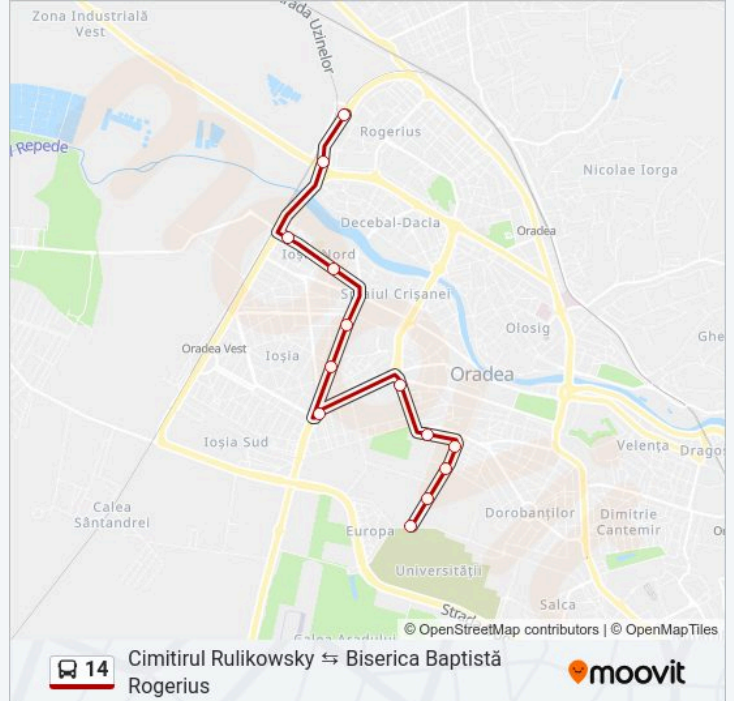

Direcții: Biserica Baptistă Rogerius → Cargo

18 stații
[VEZI ORAR](#)

Biserica Baptistă
POD Cfr
Piața Ioșia
Sala Antonio Alexe
Oneștilor 76
Onestilor Nr.44
Calea Aradului
Autogara Decebal
Colegiul Economic
Muzeul Țării Crișurilor
Oficiul Cadastral
Universitate
Cimitirul Rulikowsky
Ogorului 214
Parc Industrial 2/1
Parc Industrial 2/2
Parc Industrial 2/3
Cargo

Orar 14 autobuz

Biserica Baptistă Rogerius → Cargo Orar rută:

luni	05:00-21:13
marți	05:00-21:13
miercuri	05:00-21:13
joi	05:00-21:13
vineri	05:00-21:13
sâmbătă	05:15-21:18
duminică	05:15-17:08

Info 14 autobuz

Direcții: Biserica Baptistă Rogerius → Cargo

Opriri: 18

Durata călătoriei: 31 min

Sumar linie: