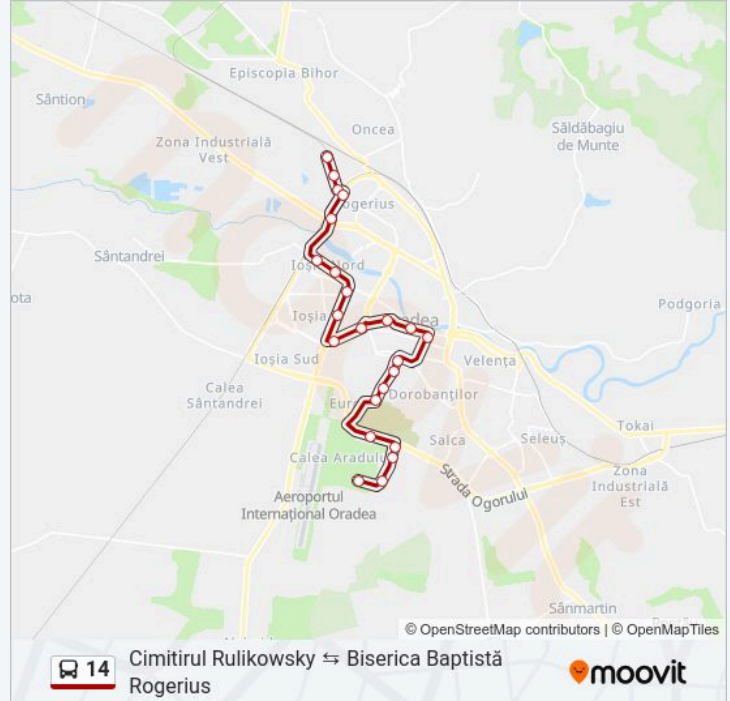

Opriri: 23

Durata călătoriei: 40 min

Sumar linie:

POD Cfr

Biserica Baptistă

Adeplast

Premargo

Macon

Direcții: Macon → Cimitirul Rulikowski

16 stații

[VEZI ORAR](#)

Macon

Premargo

Adeplast

Biserica Baptistă

POD Cfr