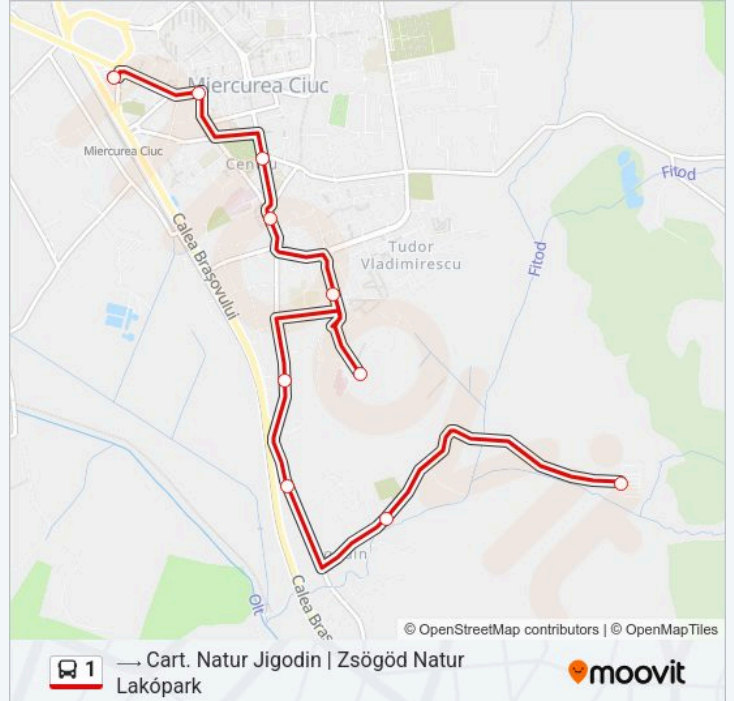

luni	06:40-18:40
marți	06:40-18:40
miercuri	06:40-18:40
joi	06:40-18:40
vineri	06:40-18:40
sâmbătă	06:40-18:40
duminică	Neoperațional

Info 1 autobuz

Direcții: → Cart. Natur Jigodin | Zsögöd Natur Lakópark

Opriri: 10

Durata călătoriei: 13 min

Sumar linie:

Direcții: → Autogară | Buszpályaudvar

17 stații

[VEZI ORAR](#)

Cart. Natur | Natur Lakópark

Biserica Jigodin | Zsögödi Templom