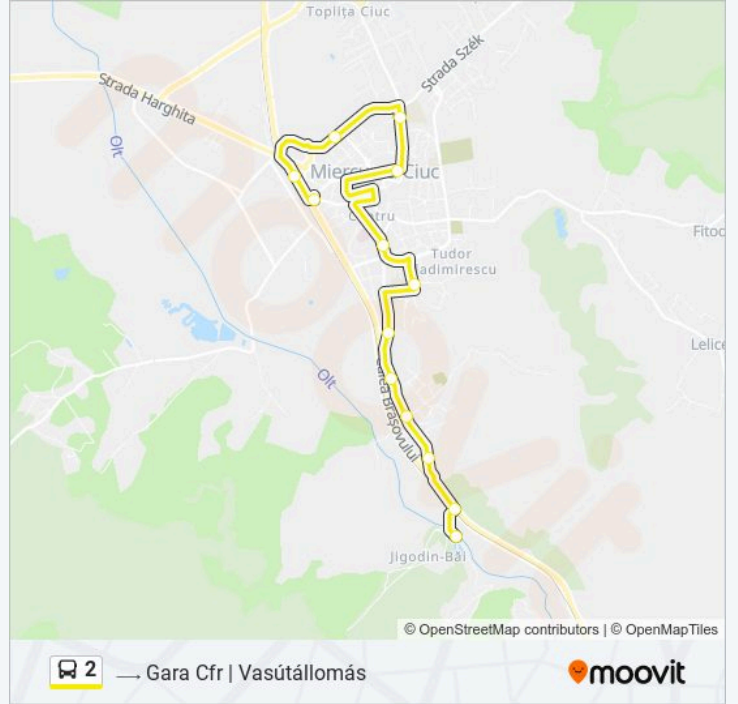

### Info 2 autobuz

**Direcții:** → Gara Cfr | Vasútállomás

**Opriri:** 13

**Durata călătoriei:** 16 min

**Sumar linie:**

Orare și hărți cu rutele într-un PDF offline pe moovitapp.com pentru 2 autobuz. Folosește Moovit App pentru a vedea orarul live al autobuzelor, metroului ori tramvaiului și direcții pas cu pas pentru toate mijloacele de transport din Miercurea Ciuc.