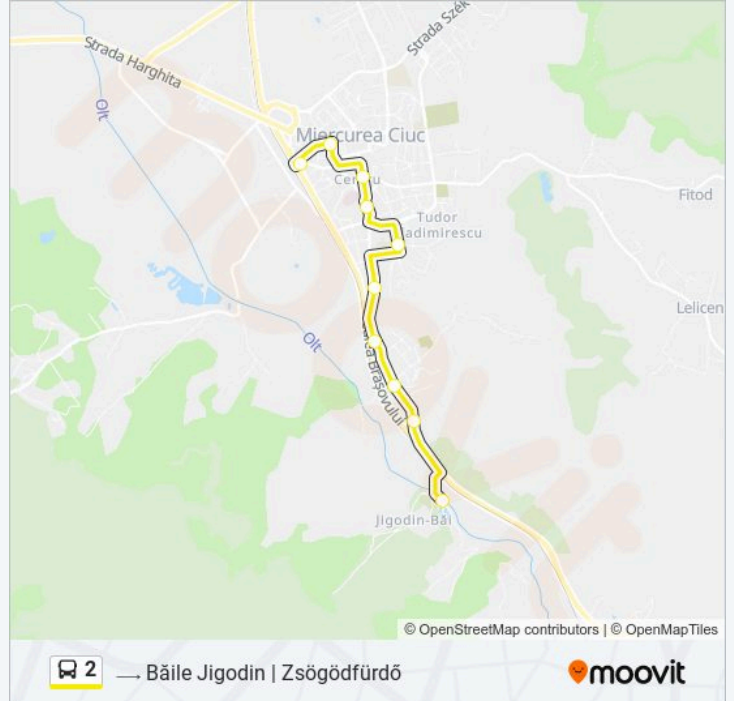

## Direcții: → Băile Jigodin | Zsögödfürdő

10 stații

[VEZI ORAR](#)

Gara Cfr | Vasútállomás

Pieței | Piac

Csíki Játékszín

Ceatea Mikó | Mikó-Vár

Str. Bradului | Fenyő Utca

## Orar 2 autobuz

→ Băile Jigodin | Zsögödfürdő Orar rută:

|          |               |
|----------|---------------|
| luni     | 06:00 - 21:10 |
| marți    | 06:00 - 21:10 |
| miercuri | 06:00 - 21:10 |
| joi      | 06:00 - 21:10 |
| vineri   | 06:00 - 21:10 |
| sâmbătă  | 08:10 - 12:10 |
| duminică | Neoperațional |

## Info 2 autobuz

**Direcții:** → Băile Jigodin | Zsögödfürdő

**Opriri:** 10

**Durata călătoriei:** 12 min

**Sumar linie:**

**Direcții:** → Gara Cfr | Vasútállomás

13 stații

[VEZI ORAR](#)