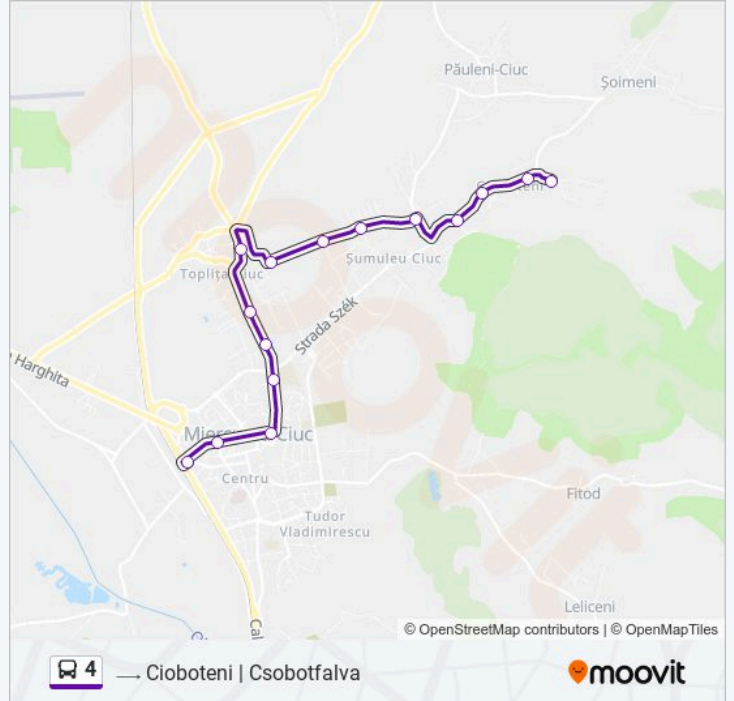

## Direcții: → Cioboteni | Csobotfalva

15 stații

[VEZI ORAR](#)

Gara Cfr | Vasútállomás

Pieței | Piac

Poștă | Posta

Liceul Márton Áron | Márton Áron Főgimnázium

Grup Școlar | Taplocai Iskolaközpont

Cioboteni Vatac | Vatak-Csobotfalva

Capăt De Linie | Végállomás

## Orar 4 autobuz

→ Cioboteni | Csobotfalva Orar rută:

luni	06:45 - 19:30
marți	06:45 - 19:30
miercuri	06:45 - 19:30
joi	06:45 - 19:30
vineri	06:45 - 19:30
sâmbătă	07:30 - 15:30
duminică	Neoperațional

## Info 4 autobuz

**Direcții:** → Cioboteni | Csobotfalva

**Opriri:** 15

**Durata călătoriei:** 20 min

**Sumar linie:**

**Direcții: → Gara Cfr | Vasútállomás**

13 stații  
[VEZI ORAR](#)

- Capăt De Linie | Végállomás
- Cioboteni Vatac | Vatak-Csobotfalva
- Casa De Cultură Cioboteni | Csobotfalvi Kultúrház
- Str. Pietroasă | Köves Utca
- Biserica Franciscană | Ferences Kegyetemplom
- Str. Széked | Széked Utca
- Str. Minei | Bánya Utca
- Str. Szék II | Szék II. Utca
- Liceul Márton Áron | Márton Áron Főgimnázium
- Posta / Poștă
- Parohia Sfânta Cruce | Szent Kereszt Plébánia
- Str. Salciei | Fűzfa Utca
- Gara Cfr | Vasútállomás