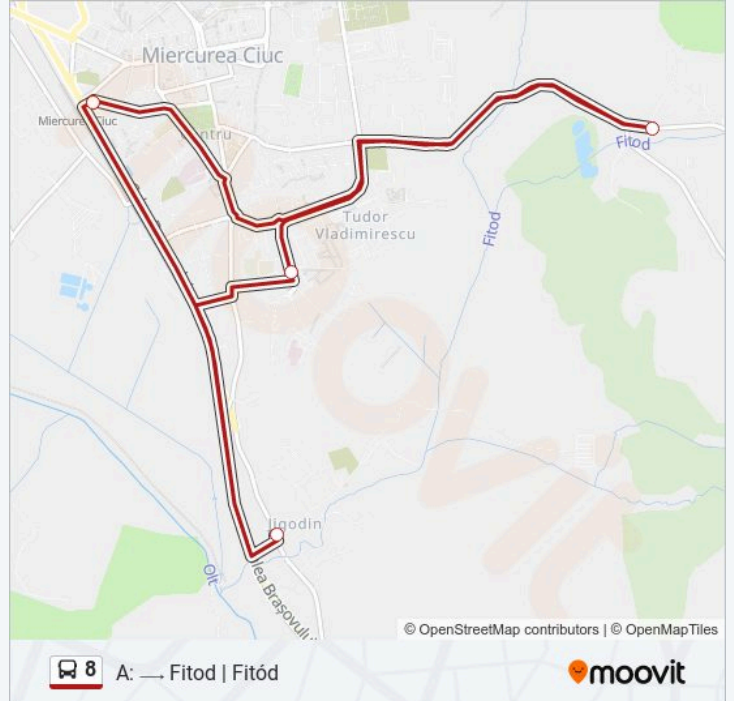

Folosește Aplicația Moovit pentru a găsi cea mai apropiată 8 autobuz stație din împrejurimi și a afla când 8 autobuz sosește.

Direcții: A: → Fitod | Fitód

5 stații

[VEZI ORAR](#)

Gara Cfr | Vasútállomás

Galeria Nagy Imre | Nagy Imre Képtár

Str. Bradului | Fenyő Utca

Clopotnița Fitod | Fitódi Harangláb

Gara Cfr | Vasútállomás

Orar 8 autobuz

A: → Fitod | Fitód Orar rută:

luni	22:15
marți	22:15
miercuri	22:15
joi	22:15
vineri	22:15
sâmbătă	22:15
duminică	Neoperațional

Info 8 autobuz

Direcții: A: → Fitod | Fitód

Opriri: 5

Durata călătoriei: 23 min

Sumar linie:

Direcții: B: → Ciba / Fitod / Cioboteni | Csiba / Fitód / Csobotfalva

12 stații

[VEZI ORAR](#)