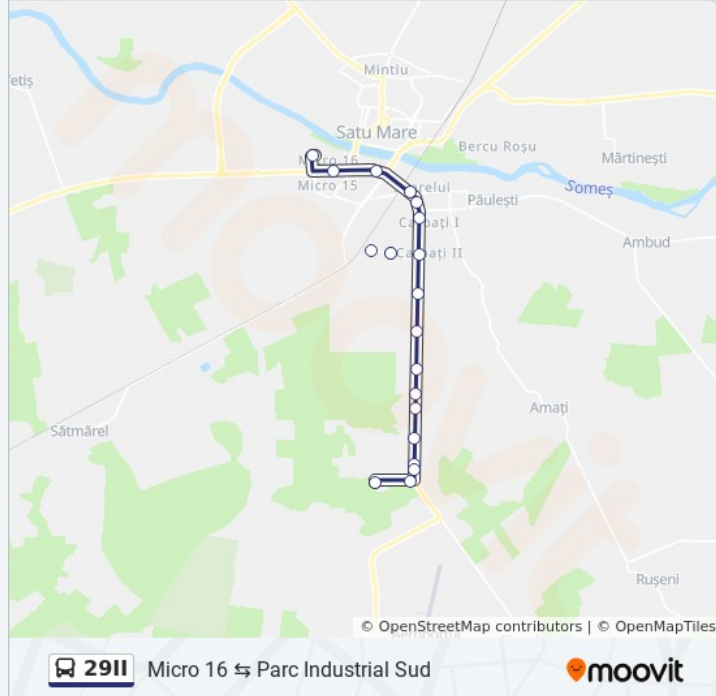

29II

Micro 16 ↔ Parc Industrial Sud

Vezi În Modul Website

Linia 29II autobuz (Micro 16 ↔ Parc Industrial Sud) are 3 rute. Pentru zilele din săptămână, orele de funcționare sunt:

(1) Micro 16: 6:47 - 15:45 (2) Parc Industrial Sud: 6:15 - 15:25 (3) Retragere La Garaj: 8:20 - 16:15

## Info 2911 autobuz

**Direcții:** Parc Industrial Sud

**Opriri:** 19

**Durata călătoriei:** 27 min

**Sumar linie:**

Casco

### Direcții: Retrageră La Garaj

18 stații

[VEZI ORAR](#)

Casco

Parcul Industrial Sud

Curtuiș

Curtuiș 2

Cimitir