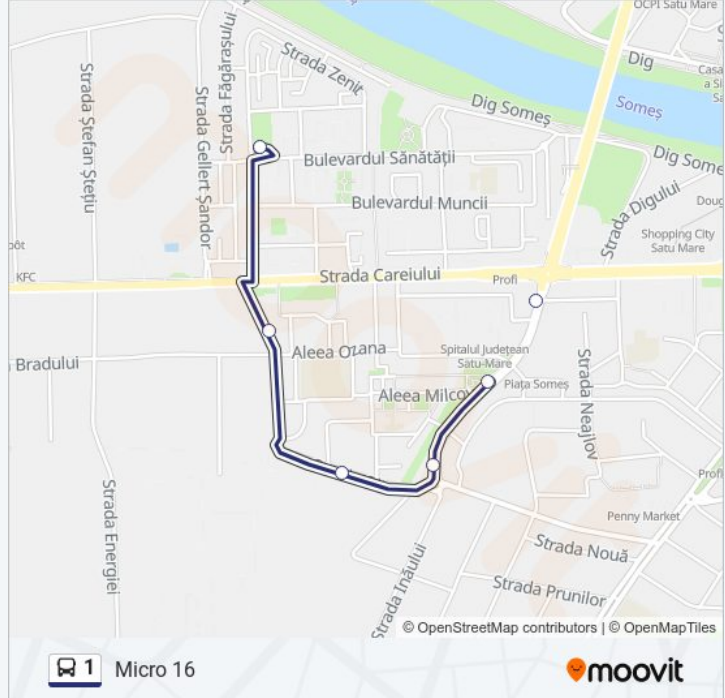

## Direcții: Micro 16

12 stații  
[VEZI ORAR](#)

Gara Satu Mare  
Liceul Forestier  
Bd. Traian  
Ceasul Electric  
Str. Iuliu Maniu 2  
Piața Alimentară Nr. 1  
Str. Prahova  
Spitalul Județean  
Piața Bethlen Gabor  
Celima  
Str. Arinului  
Micro 16

## Orar 1 autobuz

Micro 16 Orar rută:

luni	05:10 - 23:25
marți	05:10 - 23:25
miercuri	05:10 - 23:25
joi	05:10 - 23:25
vineri	05:10 - 23:25
sâmbătă	06:00 - 20:40
duminică	06:00 - 19:40

## Info 1 autobuz

**Direcții:** Micro 16

**Opriri:** 12

**Durata călătoriei:** 12 min

**Sumar linie:**

### Direcții: Retragere La Garaj

9 stații

[VEZI ORAR](#)

Gara Satu Mare

Liceul Forestier

Bd. Traian

Ceasul Electric

Str. Iuliu Maniu 2