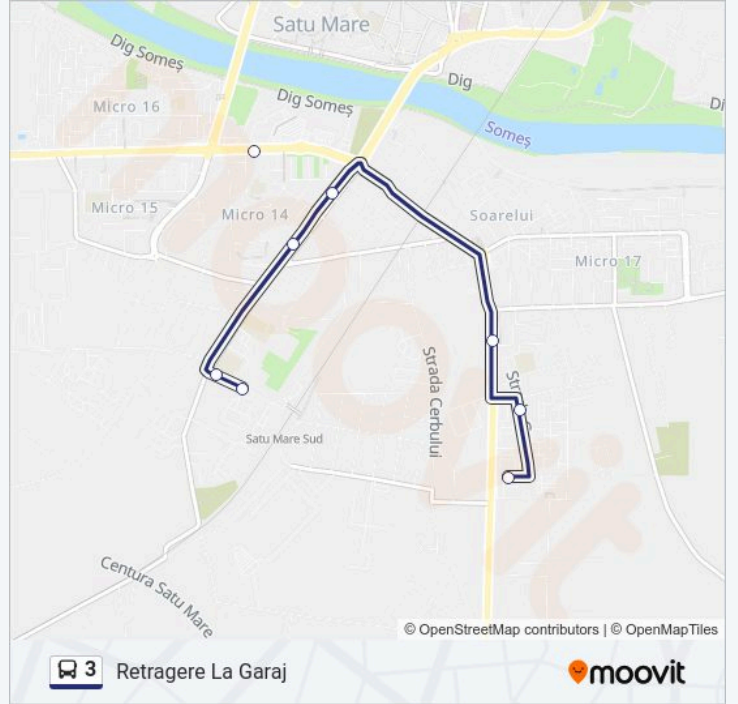

Orare și hărți cu rutele într-un PDF offline pe moovitapp.com pentru 3 autobuz. Folosește Moovit App pentru a vedea orarul live al autobuzelor, metroului ori tramvaiului și direcții pas cu pas pentru toate mijloacele de transport din Satu Mare.

© 2025 Moovit - Toate drepturile rezervate