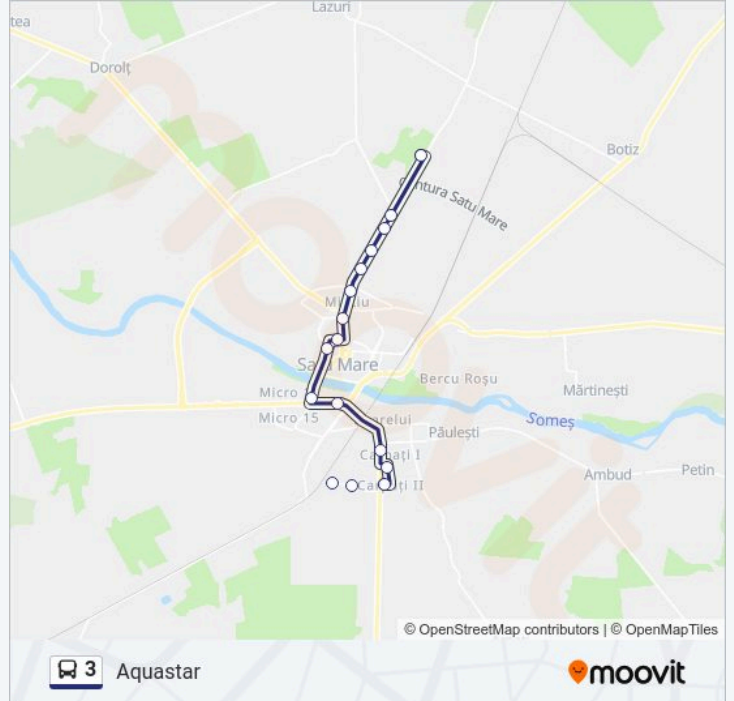

Direcții: Piața Nicolae Titulescu

Opriri: 7

Durata călătoriei: 9 min

Sumar linie:

Direcții: Carpați II

14 stații

[VEZI ORAR](#)

Aquastar
Barițiu - Pista Auto
Cartierul Prieteniei
Str. Barițiu 3
Str. Barițiu 4
Piața De Vechituri
Spitalul Municipal
Str. Iuliu Maniu 2
Piața Alimentară Nr. 1
Careiului-Fabrica De Paine
Piața George Boitor
Unio Cantină
Unio Poarta 3
Carpați II

Piața De Vechituri

Str. Barițiu 1

Str. Barițiu 2

Cartierul Prieteniei

Barițiu - Pista Auto

Aquastar

Orar 3 autobuz

Aquastar Orar rută:

luni	05:35-23:20
marți	05:35-23:20
miercuri	05:35-23:20
joi	05:35-23:20
vineri	05:35-23:20
sâmbătă	06:30-21:30
duminică	06:30-21:30

Info 3 autobuz

Direcții: Aquastar

Opriri: 16

Durata călătoriei: 20 min

Sumar linie:

Direcții: Retragera La Garaj

16 stații

[VEZI ORAR](#)

Bărițiu - Pista Auto
Cartierul Prieteniei
Str. Bărițiu 3
Str. Bărițiu 4
Piața De Vechituri
Spitalul Municipal
Str. Iuliu Maniu 2
Carpați II
Unicarm
Rândunica
Piața Alimentară Nr. 1
Careiului-Fabrica De Paine
Bd. Cloșca
Profi Cloșca
Liceul German
Autobaza Transurban