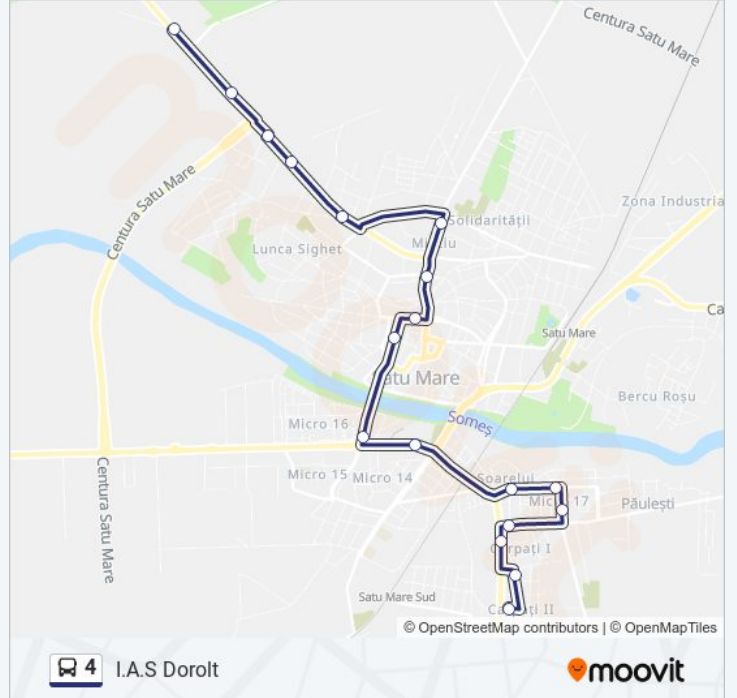

Folosește Aplicația Moovit pentru a găsi cea mai apropiată 4 autobuz stație din împrejurimi și a afla când 4 autobuz sosește.

Direcții: Carpati II

14 stații

[VEZI ORAR](#)

I.A.S. Dorolt

Salca

Intrare Rachel

Karo

Parc Aurel Vlaicu

Piața De Vechituri

Spitalul Municipal

Str. Iuliu Maniu 2

Piața Alimentară Nr. 1

Careiului-Fabrica De Paine

Piața George Boitor

Info 4 autobuz

Direcții: Carpati II

Opriri: 14

Durata călătoriei: 20 min

Sumar linie:

Direcții: I.A.S Dorolt

18 stații
[VEZI ORAR](#)

Carpați II
 Unicarm
 Rândunica
 Str. Păulești
 Parc Micro 17
 Poșta Micro 17
 Interex
 Kaufland
 POD Golescu
 Tipografie
 Str. Iuliu Maniu 1
 Spitalul Municipal
 Piața De Vechituri
 Ktm
 Karo
 Intrare Rachel
 Autonet
 I.A.S. Dorolt

Opriri: 18

Durata călătoriei: 24 min

Sumar linie:

Direcții: Retragere La Garaj

7 stații

[VEZI ORAR](#)

Carpați II

Unicarm