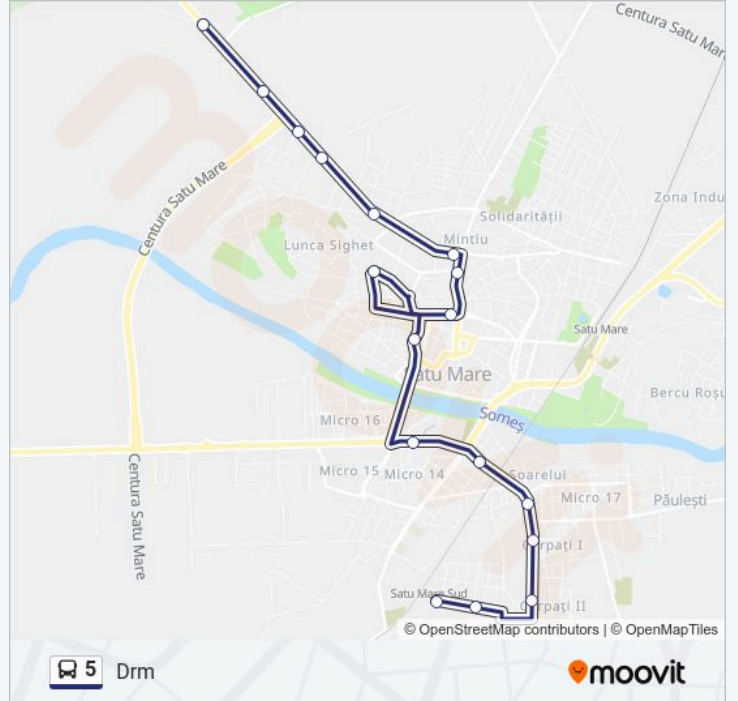

Folosește Aplicația Moovit pentru a găsi cea mai apropiată 5 autobuz stație din împrejurimi și a afla când 5 autobuz sosește.

Direcții: Rachel

17 stații

[VEZI ORAR](#)

Carpați II

Unicarm

Rândunica

Str. Păulești

Sumar linie:

Direcții: Drm

17 stații

[VEZI ORAR](#)

I.A.S. Dorolț
Salca
Intrare Rachel
Karo
Parc Aurel Vlaicu
Caritas Unirii
Spitalul Municipal
Str. Iuliu Maniu 2
Piața Nicolae Titulescu
Piața Alimentară Nr. 1
Careiului-Fabrica De Paine
Piața George Boitor
Unio Cantină
Unio Poarta 3
Carpați II
Vulturului
Drăxlmaier Poarta 1

Orar 5 autobuz

Drm Orar rută:

luni	14:05
marți	14:05
miercuri	14:05
joi	14:05
vineri	14:05
sâmbătă	Neoperațional
duminică	Neoperațional

Info 5 autobuz

Direcții: Drm

Opriri: 17

Durata călătoriei: 24 min

Sumar linie:

Direcții: Drăxlmaier

20 stații

[VEZI ORAR](#)

Metamob
I.A.S. Dorolț
Salca
Intrare Rachel
Karo
Parc Aurel Vlaicu
Caritas Unirii
Spitalul Municipal
Str. Iuliu Maniu 2
Piața Alimentară Nr. 1
Careiului-Fabrica De Paine
Piața George Boitor
Unio Cantină
Unio Poarta 3
Carpați II
Vulturului
Drăxlmaier Poarta 1
Vulturului