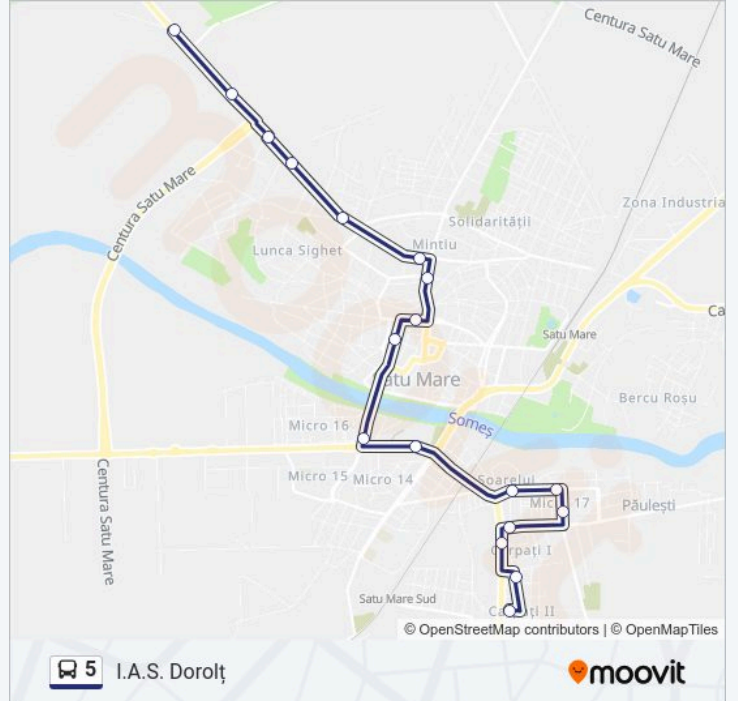

Folosește Aplicația Moovit pentru a găsi cea mai apropiată 5 autobuz stație din împrejurimi și a afla când 5 autobuz sosește.

Direcții: Rachel

17 stații

[VEZI ORAR](#)

Carpați II

Unicarm

Rândunica

Str. Păulești

I.A.S. Dorolț Orar rută:

luni	13:30
marți	13:30
miercuri	13:30
joi	13:30
vineri	13:30
sâmbătă	Neoperațional
duminică	Neoperațional

Info 5 autobuz

Direcții: I.A.S. Dorolț

Opriri: 18

Durata călătoriei: 23 min

Sumar linie:

Direcții: Drm

17 stații

[VEZI ORAR](#)

I.A.S. Dorolț
Salca
Intrare Rachel
Karo
Parc Aurel Vlaicu
Caritas Unirii
Spitalul Municipal
Str. Iuliu Maniu 2
Piața Nicolae Titulescu
Piața Alimentară Nr. 1
Careiului-Fabrica De Paine
Piața George Boitor
Unio Cantină
Unio Poarta 3
Carpați II
Vulturului
Drăxlmaier Poarta 1

Direcții: Drăxlmaier

20 stații

[VEZI ORAR](#)

Metamob
I.A.S. Dorolț
Salca
Intrare Rachel
Karo
Parc Aurel Vlaicu
Caritas Unirii
Spitalul Municipal
Str. Iuliu Maniu 2
Piața Alimentară Nr. 1
Careiului-Fabrica De Paine
Piața George Boitor
Unio Cantină
Unio Poarta 3
Carpați II
Vulturului
Drăxlmaier Poarta 1
Vulturului