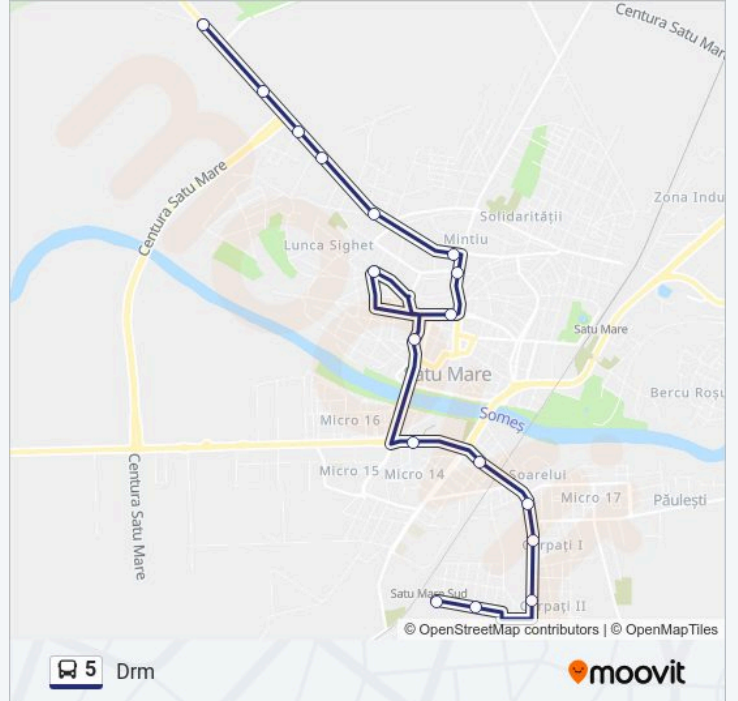

Folosește Aplicația Moovit pentru a găsi cea mai apropiată 5 autobuz stație din împrejurimi și a afla când 5 autobuz sosește.

Direcții: Carpați II

19 stații

[VEZI ORAR](#)

Metamob

I.A.S. Dorolț

Salca

Intrare Rachel

Karo

Parc Aurel Vlaicu

Caritas Unirii

Spitalul Municipal

Str. Iuliu Maniu 2

Piața Alimentară Nr. 1

Careiului-Fabrica De Paine

Bd. Cloșca

Durata călătoriei: 21 min

Sumar linie:

Direcții: Drm

17 stații

[VEZI ORAR](#)

I.A.S. Dorolț
Salca
Intrare Rachel
Karo
Parc Aurel Vlaicu
Caritas Unirii
Spitalul Municipal
Str. Iuliu Maniu 2
Piața Nicolae Titulescu
Piața Alimentară Nr. 1
Careiului-Fabrica De Paine
Piața George Boitor
Unio Cantină
Unio Poarta 3
Carpați II
Vulturului
Drăxlmaier Poarta 1

Direcții: Drăxlmaier

20 stații

[VEZI ORAR](#)

Metamob
I.A.S. Dorolț
Salca
Intrare Rachel
Karo
Parc Aurel Vlaicu
Caritas Unirii
Spitalul Municipal
Str. Iuliu Maniu 2
Piața Alimentară Nr. 1
Careiului-Fabrica De Paine
Piața George Boitor
Unio Cantină
Unio Poarta 3
Carpați II
Vulturului
Drăxlmaier Poarta 1
Vulturului