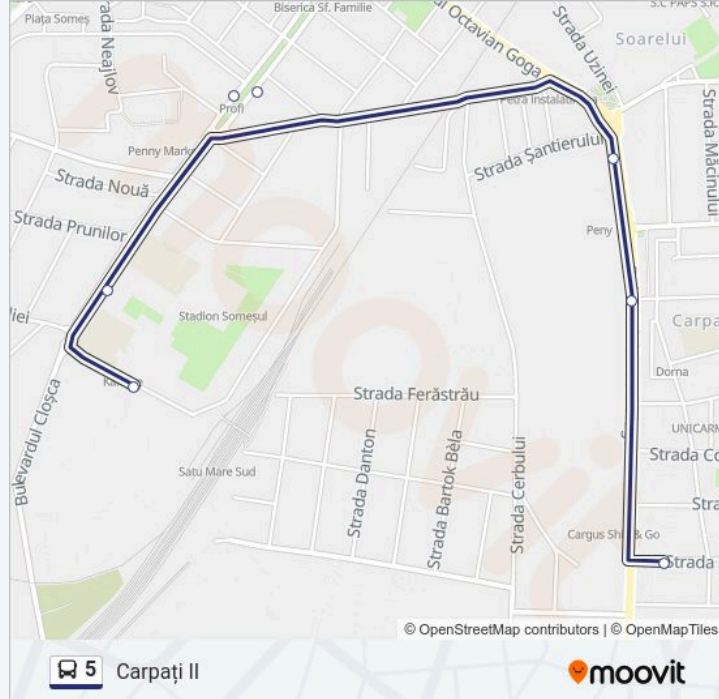

Autobaza Transurban

Liceul German

Liceul De Industrie Uşoară

Piaţa George Boitor

Unio Cantină

Unio Poarta 3

Carpaţi II

Direcţii: Retrageră La Garaj

7 staţii

[VEZI ORAR](#)

Carpaţi II

Unicarm

Rândunica

Bd. Cloşca

Profi Cloşca

Liceul German

Autobaza Transurban

Orar 5 autobuz

Retrageră La Garaj Orar rută:

luni	23:59
marţi	23:59
miercuri	23:59
joi	23:59
vineri	23:59
sâmbătă	Neoperaţional
duminică	Neoperaţional

Info 5 autobuz

Direcţii: Retrageră La Garaj

Opriri: 7

Durata călătoriei: 7 min

Sumar linie: