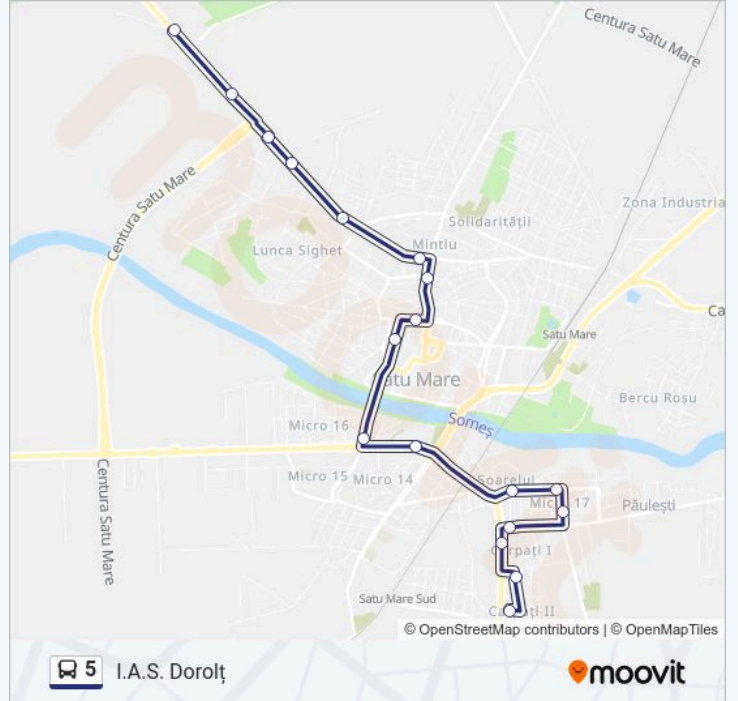

Folosește Aplicația Moovit pentru a găsi cea mai apropiată 5 autobuz stație din împrejurimi și a afla când 5 autobuz sosește.

Direcții: Carpați II

19 stații

[VEZI ORAR](#)

Metamob

I.A.S. Dorolț

Salca

Intrare Rachel

Durata călătoriei: 21 min

Sumar linie:

Direcții: Drm

17 stații

[VEZI ORAR](#)

I.A.S. Dorolț
Salca
Intrare Rachel
Karo
Parc Aurel Vlaicu
Caritas Unirii
Spitalul Municipal
Str. Iuliu Maniu 2
Piața Nicolae Titulescu
Piața Alimentară Nr. 1
Careiului-Fabrica De Paine
Piața George Boitor
Unio Cantină
Unio Poarta 3
Carpați II
Vulturului
Drăxlmaier Poarta 1

Direcții: Drăxlmaier

20 stații

[VEZI ORAR](#)

Metamob
I.A.S. Dorolț
Salca
Intrare Rachel
Karo
Parc Aurel Vlaicu
Caritas Unirii
Spitalul Municipal
Str. Iuliu Maniu 2
Piața Alimentară Nr. 1
Careiului-Fabrica De Paine
Piața George Boitor
Unio Cantină
Unio Poarta 3
Carpați II
Vulturului
Drăxlmaier Poarta 1
Vulturului

Sumar linie:

Direcții: Metamob

24 stații

[VEZI ORAR](#)

Drăxlmaier Poarta 2

Petrom

Vulturului

Drăxlmaier Poarta 1