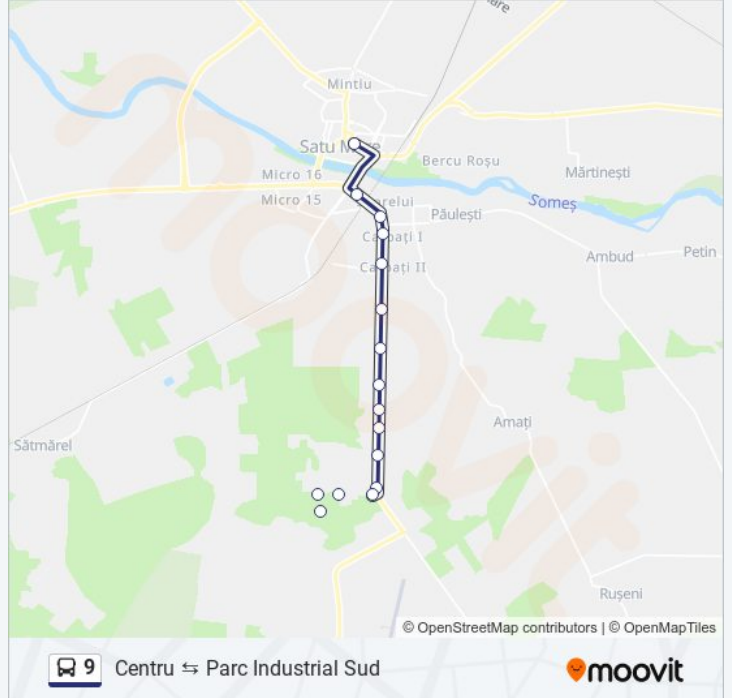

Direcții: Retragere La Garaj

5 stații

[VEZI ORAR](#)

Str. Alexandru Ioan Cuza

Bd. Cloșca

Profi Cloșca

Liceul German

Autobaza Transurban

Orar 9 autobuz

Retragere La Garaj Orar rută:

luni	Neoperațional
marți	Neoperațional
miercuri	Neoperațional
joi	Neoperațional
vineri	Neoperațional
sâmbătă	14:20
duminică	14:20

Info 9 autobuz

Direcții: Retragere La Garaj

Opriri: 5

Durata călătoriei: 5 min

Sumar linie: