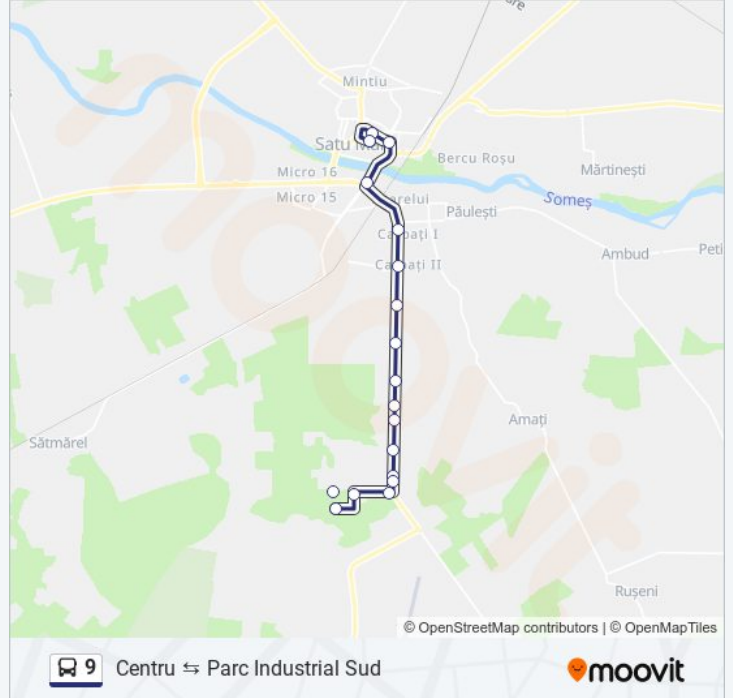

**Centru ↔ Parc Industrial Sud**[Descarcă Aplicația](#)

Linia 9 autobuz (Centru ↔ Parc Industrial Sud) are 3 rute. Pentru zilele din săptămână, orele de funcționare sunt:

(1) Centru: 05:55 - 21:40 (2) Parc Industrial Sud: 06:30 - 22:10 (3) Retrageră La Garaj: 14:20

Folosește Aplicația Moovit pentru a găsi cea mai apropiată 9 autobuz stație din împrejurimi și a afla când 9 autobuz sosește.

Direcții: Centru

18 stații

[VEZI ORAR](#)

Bodescu
Anvis
Casco
Parcul Industrial Sud
Curtuiș
Curtuiș 2
Cimitir
Registrul Auto
Rania
Lucian Blaga
Pas În Doi
Petrom
Carpați II
Rândunica
Burdea
Catedrala Ortodoxă
Catedrala Romano - Catolică
Str. Alexandru Ioan Cuza

Orar 9 autobuz

Centru Orar rută:

luni	05:55 - 21:40
marți	05:55 - 21:40
miercuri	05:55 - 21:40
joi	05:55 - 21:40
vineri	05:55 - 21:40
sâmbătă	07:10 - 13:55
duminică	07:10 - 13:55

Info 9 autobuz**Direcții:** Centru**Opriri:** 18**Durata călătoriei:** 20 min**Sumar linie:**

Direcții: Parc Industrial Sud

16 stații
[VEZI ORAR](#)

Str. Alexandru Ioan Cuza

Piața George Boitor

Unio Cantină

Unio Poarta 3

Carpați II

Petrom