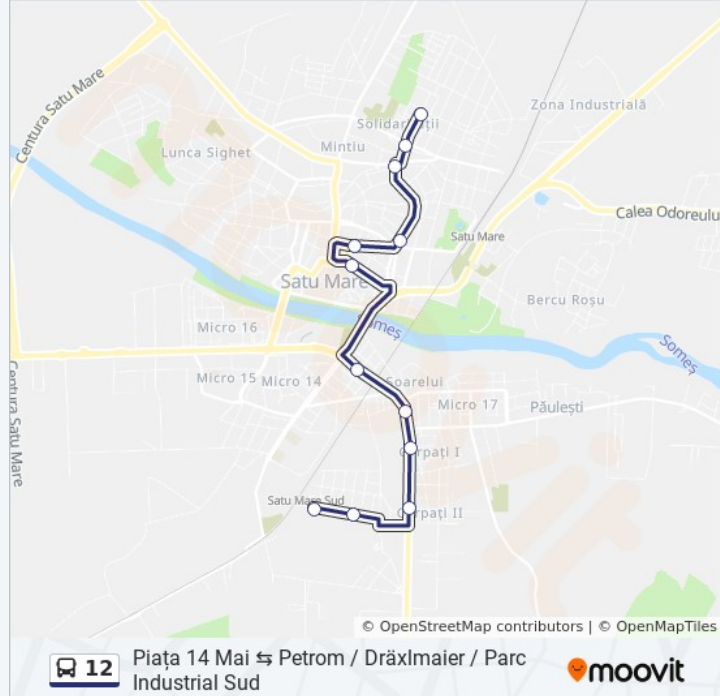

Sumar linie:

Direcții: Petrom

13 stații

[VEZILORAR](#)

Piața 14 Mai

Str. Ilișești

Str. George Călinescu

Str. Eroilor

Piața Mică

Bd. Vasile Lucaciu

Ceasul Electric

Str. Alexandru Ioan Cuza

Piața George Boitor

Unio Cantină

Unio Poarta 3

Carpați II

Opriri: 22

Durata călătoriei: 22 min

Sumar linie:

Stadion

Piața 14 Mai

Str. Ilișești

Str. George Călinescu

Direcții: Retrageră La Garaj