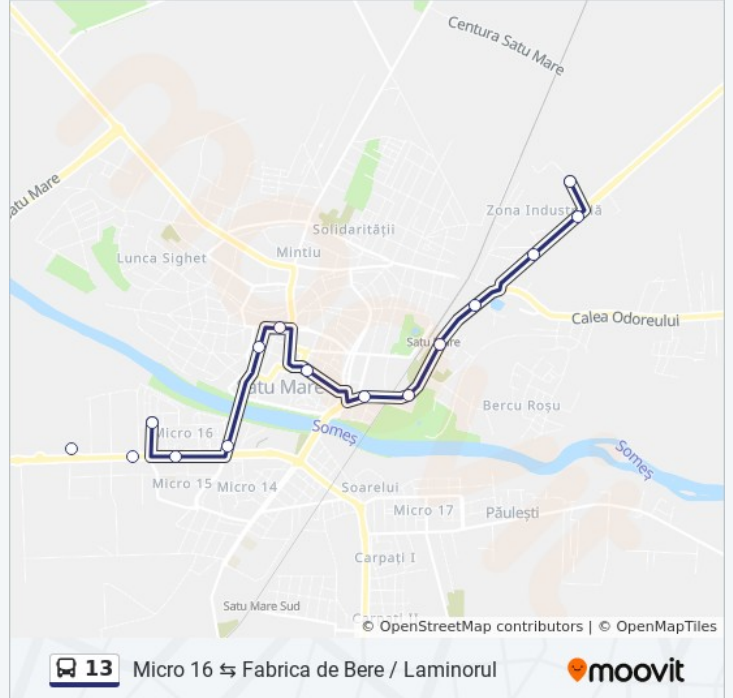

Folosește Aplicația Moovit pentru a găsi cea mai apropiată 13 autobuz stație din împrejurimi și a afla când 13 autobuz sosește.

Direcții: Fabrica De Bere

15 stații

[VEZI ORAR](#)

Micro 16

Str. Careiului Shell

Str. Iuliu Maniu 1

Str. Alexandru Ioan Cuza

Liceul Economic

Ștrand

Dantex

Gallenus

Str. Botizului

Capăt Botizului

Orar 13 autobuz

Str. Botizului Orar rută:

luni	Neoperațional
marți	Neoperațional
miercuri	Neoperațional
joi	Neoperațional
vineri	Neoperațional
sâmbătă	9:05 - 19:10
duminică	9:05 - 19:10

Info 13 autobuz

Direcții: Str. Botizului

Opriri: 14

Durata călătoriei: 9 min

Sumar linie:

Direcții: Uzina De Apă

16 stații
[VEZI ORAR](#)

Micro 16
Str. Careiului Shell
Auchan
Str. Careiului 1
POD Golescu
Tipografie
Str. Iuliu Maniu 1
Str. Alexandru Ioan Cuza
Liceul Economic
Ștrand
Dantex
Gallenus
Restaurant Pescăruș
Odoreului 2
Odoreului 3
Uzina De Apă