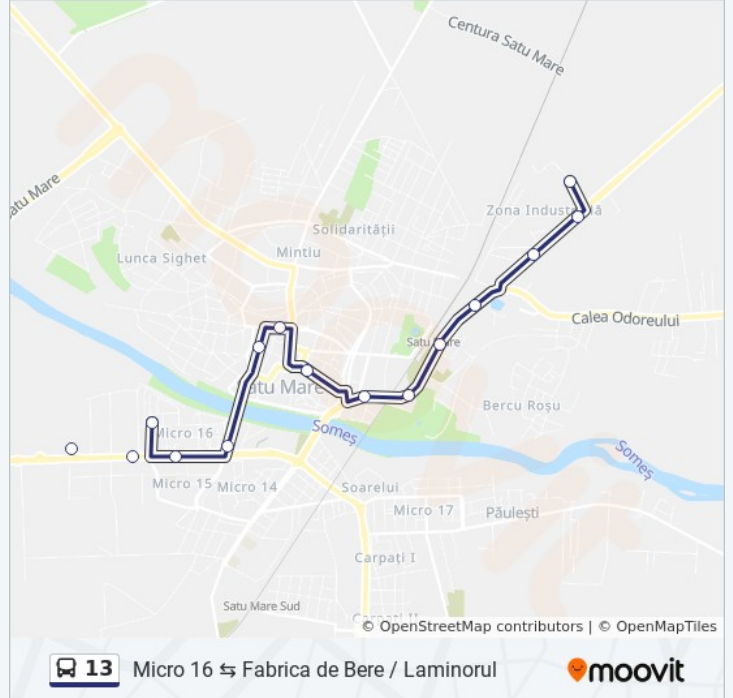

Folosește Aplicația Moovit pentru a găsi cea mai apropiată 13 autobuz stație din împrejurimi și a afla când 13 autobuz sosește.

Direcții: Fabrica De Bere

15 stații

[VEZI ORAR](#)

Micro 16

Str. Careiului Shell

Dantex

Gallenus

Str. Botizului

Capăt Botizului

Fabrica De Bere

Orar 13 autobuz

Fabrica De Bere Orar rută:

luni	5:25 - 21:45
marți	5:25 - 21:45
miercuri	5:25 - 21:45
joi	5:25 - 21:45
vineri	5:25 - 21:45
sâmbătă	7:35
duminică	Neoperațional

Info 13 autobuz**Direcții:** Fabrica De Bere**Opriri:** 15**Durata călătoriei:** 18 min**Sumar linie:**

Direcții: Laminorul

16 stații
[VEZI ORAR](#)

Micro 16
 Str. Careiului Shell
 Auchan
 Str. Careiului 1
 POD Golescu
 Tipografie
 Str. Iuliu Maniu 1
 Str. Alexandru Ioan Cuza
 Liceul Economic
 Ștrand
 Dantex
 Gallenus
 Str. Botizului
 Capăt Botizului
 Fabrica De Bere
 Laminorul

Opriri: 14

Durata călătoriei: 9 min

Sumar linie:

Direcții: Uzina De Apă

16 stații
[VEZI ORAR](#)

Micro 16
Str. Careiului Shell
Auchan
Str. Careiului 1
POD Golescu
Tipografie
Str. Iuliu Maniu 1
Str. Alexandru Ioan Cuza
Liceul Economic
Ștrand
Dantex
Gallenus
Restaurant Pescăruș
Odoreului 2
Odoreului 3
Uzina De Apă