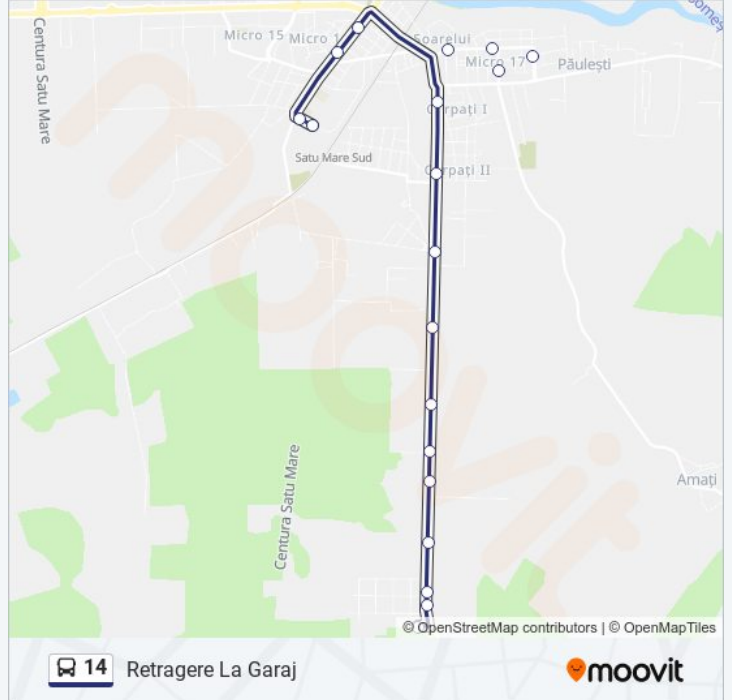

Orare și hărți cu rutele într-un PDF offline pe moovitapp.com pentru 14 autobuz. Folosește [Moovit App](#) pentru a vedea orarul live al autobuzelor, metroului ori tramvaiului și direcții pas cu pas pentru toate mijloacele de transport din Satu Mare.

[Despre Moovit](#) • [Soluții MaaS](#) • [Vezi țările suportate](#) • [Comunitatea Moovit](#)

© 2024 Moovit - Toate drepturile rezervate

Verifică orele de sosire live