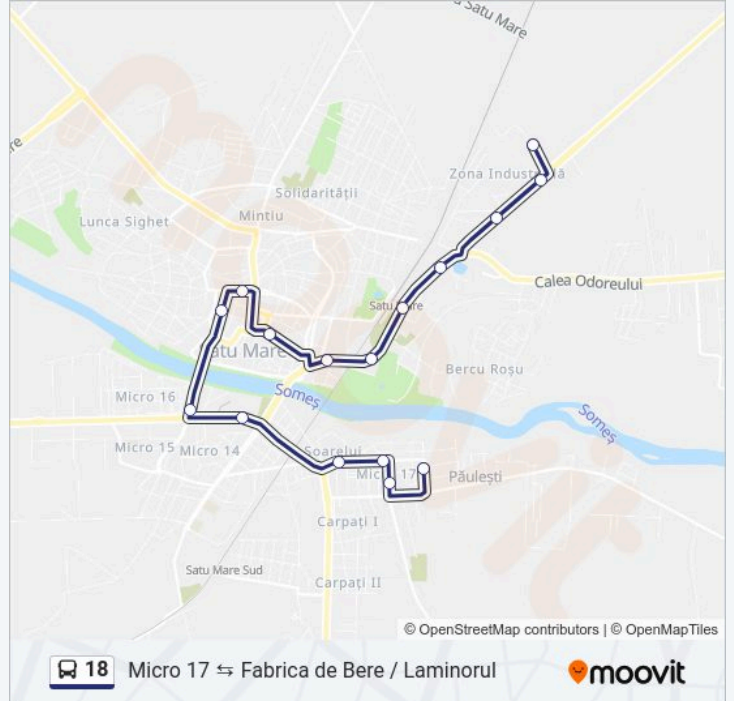

Folosește Aplicația Moovit pentru a găsi cea mai apropiată 18 autobuz stație din împrejurimi și a afla când 18 autobuz sosește.

Direcții: Micro 17

16 stații

[VEZI ORAR](#)

Laminorul
Fabrica De Bere
Capăt Botizului
Str. Botizului
Gallenus
Dantex
Ștrand
Policlinica Cfr
Ceasul Electric
Str. Iuliu Maniu 2
Piața Alimentară Nr. 1
Careiului-Fabrica De Paine
Piața George Boitor
Parc Soarelui
Piața Micro 17
Cap Linie Micro 17

Info 18 autobuz

Direcții: Laminorul

Opriri: 17

Durata călătoriei: 24 min

Sumar linie:

Direcții: Fabrica De Bere

16 stații

[VEZI ORAR](#)

Info 18 autobuz

Direcții: Fabrica De Bere

Opriri: 16

Durata călătoriei: 23 min

Sumar linie:

Direcții: Retrageră La Garaj

8 stații

[VEZI ORAR](#)

Cap Linie Micro 17

Parc Micro 17

Poșta Micro 17

Interex

Bd. Cloșca

Profi Cloșca

Liceul German

Autobaza Transurban