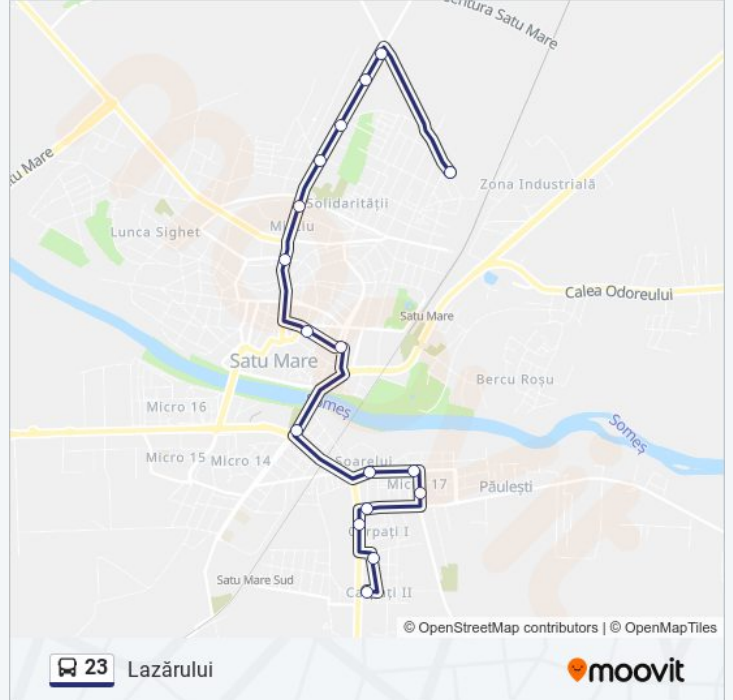

Direcții: Carpați II

21 stații

[VEZI ORAR](#)

A.J.O.F.M.

Barițiu - Pista Auto

Cartierul Prieteniei

Str. Barițiu 3

Str. Barițiu 4

Parc Aurel Vlaicu

Caritas Unirii

Spitalul Municipal

Str. Alexandru Ioan Cuza

Piața George Boitor

Unio Cantină

Unio Poarta 3

Carpați II

Info 23 autobuz

Direcții: Carpați II

Opriri: 21

Durata călătoriei: 19 min

Sumar linie:

Direcții: Lazărului

17 stații
[VEZI ORAR](#)

Carpați II
 Unicarm
 Rândunica
 Str. Păulești
 Parc Micro 17
 Poșta Micro 17
 Interex
 Burdea
 Catedrala Ortodoxă
 Catedrala Romano - Catolică
 Spitalul Municipal
 Piața De Vechituri
 Str. Barițiu 1
 Str. Barițiu 2
 Cartierul Prieteniei
 Barițiu - Pista Auto
 A.J.O.F.M.

Info 23 autobuz

Direcții: Lazărului

Opriri: 17

Durata călătoriei: 23 min

Sumar linie:

Orare și hărți cu rutele într-un PDF offline pe moovitapp.com pentru 23 autobuz. Folosește [Moovit App](#) pentru a vedea orarul live al autobuzelor, metroului ori tramvaiului și direcții pas cu pas pentru toate mijloacele de transport din Satu Mare.