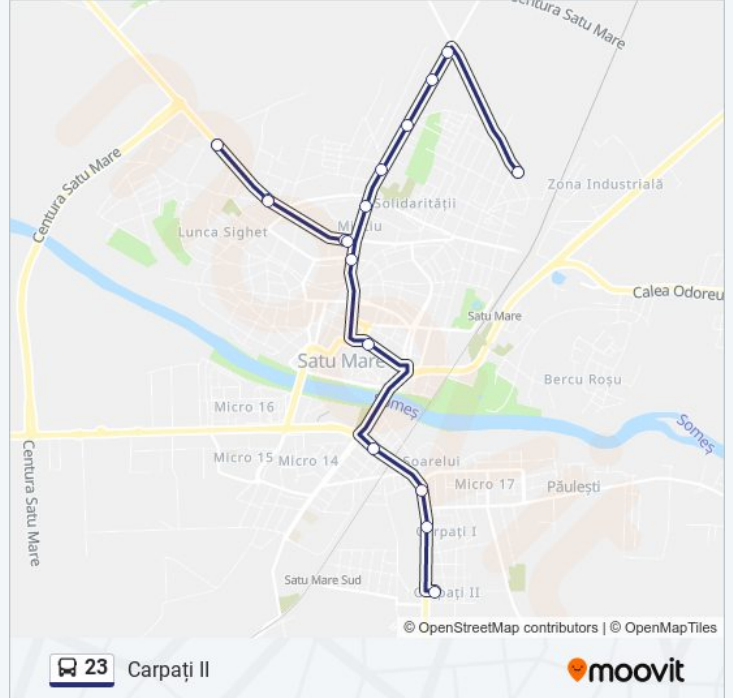

Linia 23 autobuz (Carpați II) are 2 rute. Pentru zilele din săptămână. orele de funcționare sunt:

(1) Carpați II: 09:00 - 17:50 (2) Lazărului: 08:20 - 17:15

Folosește Aplicația Moovit pentru a găsi cea mai apropiată 23 autobuz stație din împrejurimi și a afla când 23 autobuz sosește.

Direcții: Carpați II

21 stații

[VEZI ORAR](#)

A.J.O.F.M.

Barițiu - Pista Auto

Cartierul Prieteniei

Str. Barițiu 3

Str. Barițiu 4

Parc Aurel Vlaicu

Caritas Unirii

Spitalul Municipal

Str. Alexandru Ioan Cuza

Piața George Boitor

Unio Cantină

Unio Poarta 3

Carpați II

Info 23 autobuz

Direcții: Carpați II

Opriri: 21

Durata călătoriei: 19 min

Sumar linie:

Direcții: Lazărului

17 stații
[VEZI ORAR](#)

Carpați II
 Unicarm
 Rândunica
 Str. Păulești
 Parc Micro 17
 Poșta Micro 17
 Interex
 Burdea
 Catedrala Ortodoxă
 Catedrala Romano - Catolică
 Spitalul Municipal
 Piața De Vechituri
 Str. Barițiu 1
 Str. Barițiu 2
 Cartierul Prieteniei
 Barițiu - Pista Auto
 A.J.O.F.M.