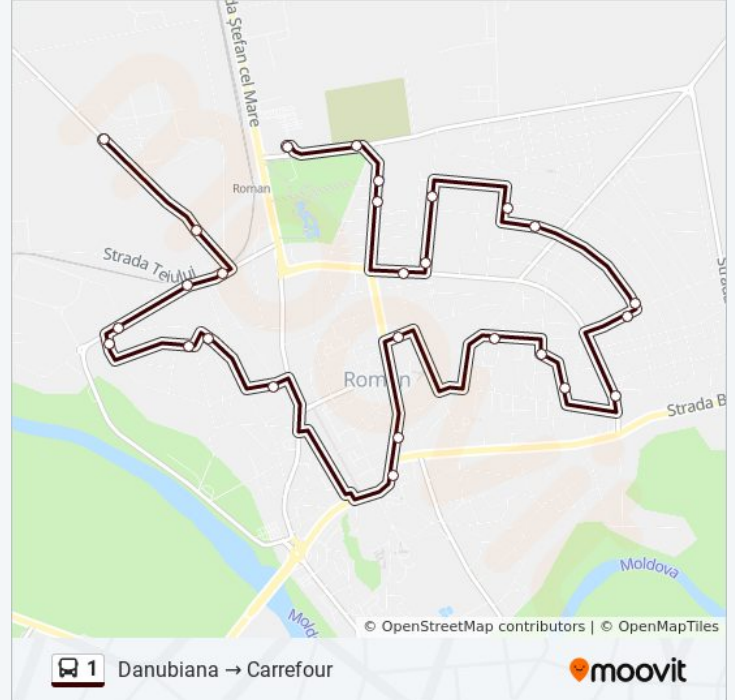

### Info 1 autobuz

**Direcții:** Danubiana → Carrefour

**Opriri:** 27

**Durata călătoriei:** 25 min

**Sumar linie:**

A.L.O.F.M(Șomaj)

Biserica Fericitul Ieremia

Complex Comercial

Bradul

Biserica Adventistă

Grădinița Nr 6

Sala Polivalentă

Cimitir

Carrefour (Roman Value Center)

Orare și hărți cu rutele într-un PDF offline pe [moovitapp.com](https://moovitapp.com) pentru 1 autobuz. Folosește [Moovit App](https://moovitapp.com) pentru a vedea orarul live al autobuzelor, metroului ori tramvaiului și direcții pas cu pas pentru toate mijloacele de transport din Piatra Neamț.