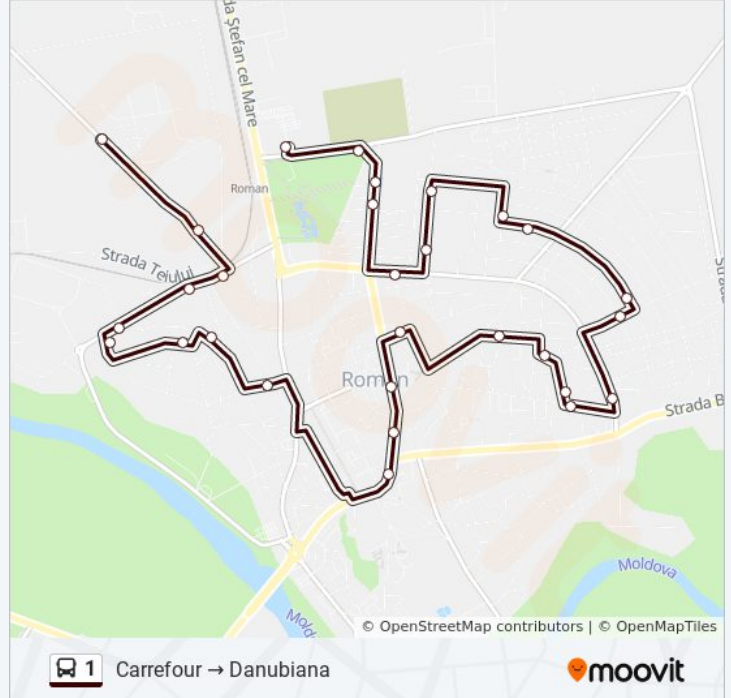

### Direcții: Carrefour → Danubiana

29 stații

[VEZI ORAR](#)

Carrefour (Roman Value Center)

Stadionul Constantin Nehoi

Sala Polivalentă

Grădinița Nr 6

Biserica Adventistă

### Info 1 autobuz

**Direcții:** Carrefour → Danubiana

**Opriri:** 29

**Durata călătoriei:** 25 min

**Sumar linie:**

Bucovinei

Nicolae Bălcescu 2

Nicolae Bălcescu

Mora

Miralucia

Rampă

Unitate Militară

Danubiana

### Direcții: Danubiana → Carrefour

27 stații

[VEZI ORAR](#)

Danubiana

Unitate Militară

Rampă

Miralucia

Mora