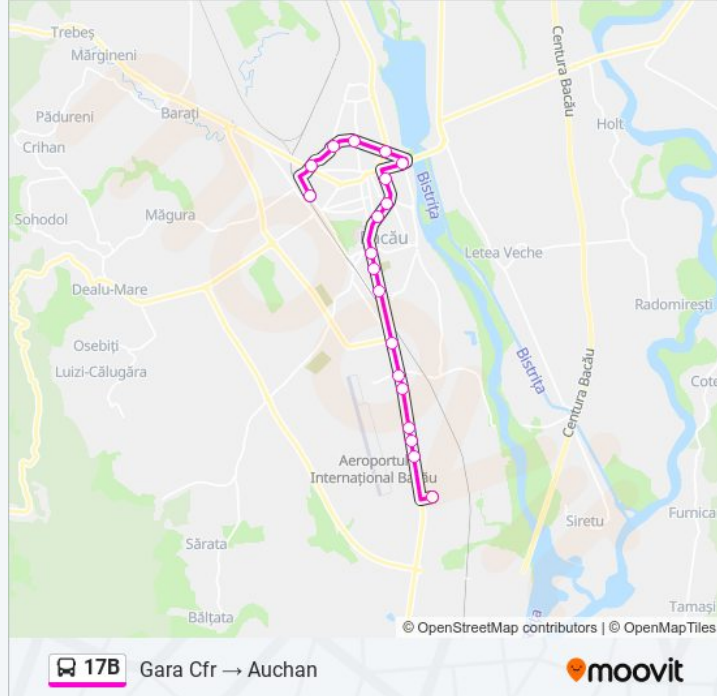

Folosește Aplicația Moovit pentru a găsi cea mai apropiată 17B autobuz stație din împrejurimi și a afla când 17B autobuz sosește.

## Direcții: Auchan → Gara Cfr

18 stații

[VEZI ORAR](#)

Auchan  
Fnc  
Wmw  
Robinete Industriale  
Aerostar  
Chimiei  
Narcisa  
Orizont  
Piața Sud  
Stadionul Munincipal  
Policlinica Veche  
Precista  
Piața Centrală  
Mioriței  
Banca Națională  
Petrom V  
Liceul N. V. Karpen  
Gara Bacău

## Direcții: Gara Cfr → Auchan

19 stații  
[VEZI ORAR](#)

Gara Bacău  
Liceul N. V. Karpen  
Petrom V  
Banca Națională  
Mioriței  
Autogară  
Piața Centrală  
Precista  
Policlinica Veche  
Tic-Tac  
Piața Sud  
Orizont  
Narcisa  
Chimiei  
Aerostar  
Robinete Industriale  
Wmw  
Fnc

## Info 17B autobuz

**Direcții:** Gara Cfr → Auchan

**Opriri:** 19

**Durata călătoriei:** 25 min

**Sumar linie:**

Orare și hărți cu rutele într-un PDF offline pe [moovitapp.com](https://moovitapp.com) pentru 17B autobuz. Folosește [Moovit App](#) pentru a vedea orarul live al autobuzelor, metroului ori tramvaiului și direcții pas cu pas pentru toate mijloacele de transport din Piatra Neamț.