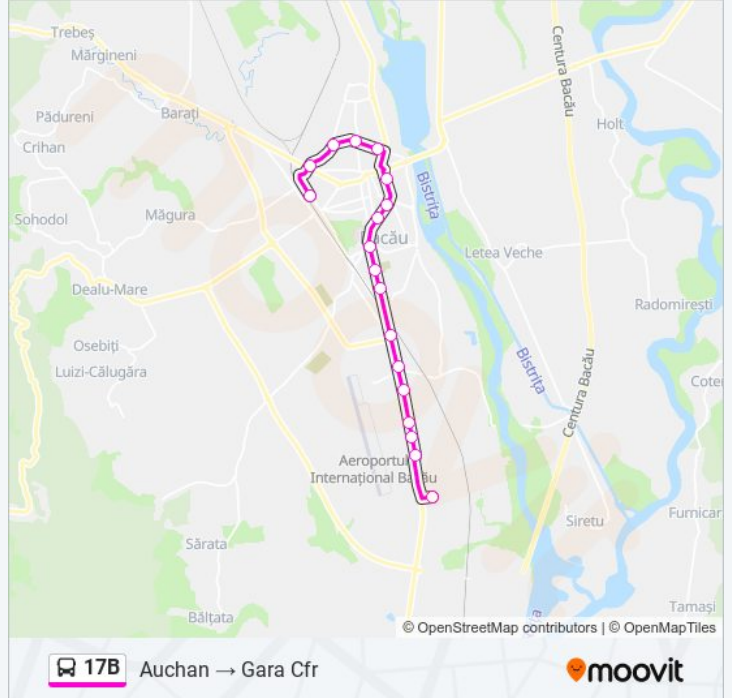

Folosește Aplicația Moovit pentru a găsi cea mai apropiată 17B autobuz stație din împrejurimi și a afla când 17B autobuz sosește.

## Direcții: Auchan → Gara Cfr

18 stații

[VEZI ORAR](#)

Auchan  
Fnc  
Wmw  
Robinete Industriale  
Aerostar  
Chimiei  
Narcisa  
Orizont  
Piața Sud  
Stadionul Munincipal  
Policlinica Veche  
Precista  
Piața Centrală  
Mioriței  
Banca Națională  
Petrom V  
Liceul N. V. Karpen  
Gara Bacău

## Info 17B autobuz

**Direcții:** Auchan → Gara Cfr

**Opriri:** 18

**Durata călătoriei:** 25 min

**Sumar linie:**

## Direcții: Gara Cfr → Auchan

19 stații  
[VEZI ORAR](#)

Gara Bacău  
Liceul N. V. Karpen  
Petrom V  
Banca Națională  
Mioriței  
Autogară  
Piața Centrală  
Precista  
Policlinica Veche  
Tic-Tac  
Piața Sud  
Orizont  
Narcisa  
Chimiei  
Aerostar  
Robinete Industriale  
Wmw  
Fnc