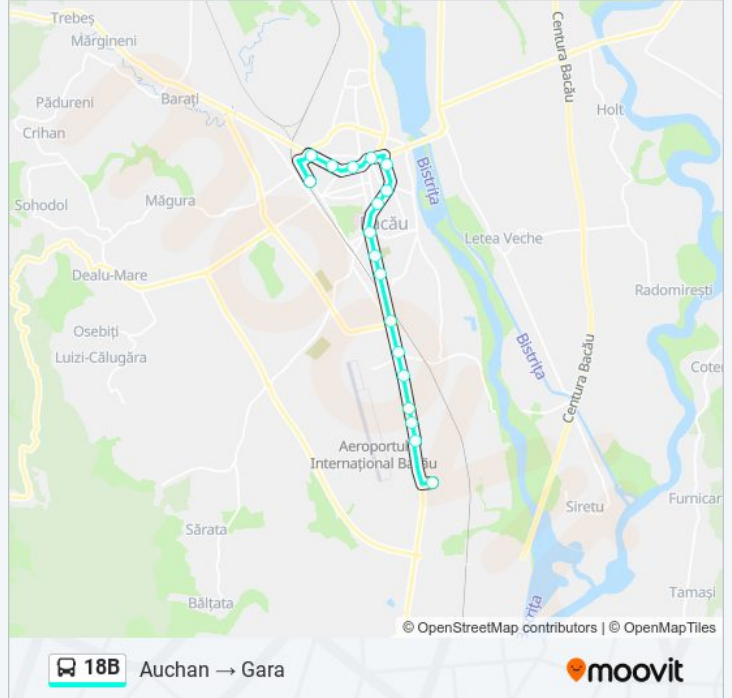

Auchan → Gara

Descarcă Aplicația

Linia 18Bautobuz (Auchan → Gara) are 2 rute. Pentru zilele din săptămână. orele de funcționare sunt:

(1) Auchan → Gara: 06:50 - 20:24(2) Gara → Auchan: 06:15 - 19:59

Folosește Aplicația Moovit pentru a găsi cea mai apropiată 18B autobuz stație din împrejurimi și a afla când 18B autobuz sosește.

## Direcții: Auchan → Gara

18 stații

[VEZI ORAR](#)

Auchan  
Fnc  
Wmw  
Robinete Industriale  
Aerostar  
Chimiei  
Narcisa  
Orizont  
Piața Sud  
Stadionul Munincipal  
Policlinica Veche  
Precista  
Piața Centrală  
Catedrala Ortodoxă  
Tribunal  
Rmb  
Energiei  
Gara Bacău

## Info 18B autobuz

**Direcții:** Auchan → Gara

**Opriri:** 18

**Durata călătoriei:** 24 min

**Sumar linie:**

## Direcții: Gara → Auchan

18 stații  
[VEZI ORAR](#)

- Gara Bacău
- Energiei
- Rmb
- Tribunal
- Parcul Trandafirilor
- Piața Centrală
- Precista
- Policlinica Veche
- Tic-Tac
- Piața Sud
- Orizont
- Narcisa
- Chimiei
- Aerostar
- Robinete Industriale
- Wmw
- Fnc
- Auchan