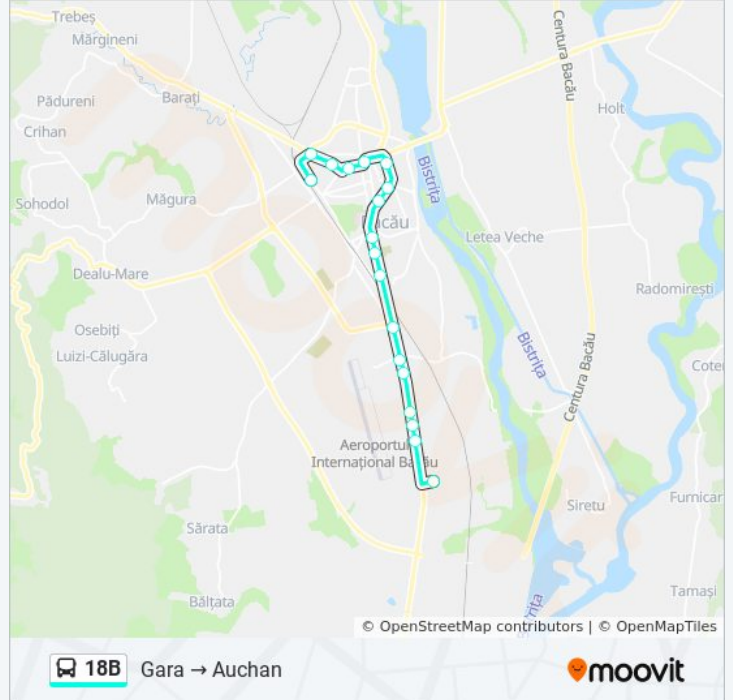

Auchan → Gara

Descarcă Aplicația

Linia 18Bautobuz (Auchan → Gara) are 2 rute. Pentru zilele din săptămână. orele de funcționare sunt:

(1) Auchan → Gara: 06:50 - 20:24(2) Gara → Auchan: 06:15 - 19:59

Folosește Aplicația Moovit pentru a găsi cea mai apropiată 18B autobuz stație din împrejurimi și a afla când 18B autobuz sosește.

## Direcții: Auchan → Gara

18 stații

[VEZI ORAR](#)

Auchan  
Fnc  
Wmw  
Robinete Industriale  
Aerostar  
Chimiei  
Narcisa  
Orizont  
Piața Sud  
Stadionul Munincipal  
Policlinica Veche  
Precista  
Piața Centrală  
Catedrala Ortodoxă  
Tribunal  
Rmb  
Energiei  
Gara Bacău

## Direcții: Gara → Auchan

18 stații  
[VEZI ORAR](#)

- Gara Bacău
- Energiei
- Rmb
- Tribunal
- Parcul Trandafirilor
- Piața Centrală
- Precista
- Policlinica Veche
- Tic-Tac
- Piața Sud
- Orizont
- Narcisa
- Chimiei
- Aerostar
- Robinete Industriale
- Wmw
- Fnc
- Auchan

## Info 18B autobuz

**Direcții:** Gara → Auchan

**Opri:** 18

**Durata călătoriei:** 22 min

**Sumar linie:**

Orare și hărți cu rutele într-un PDF offline pe [moovitapp.com](https://moovitapp.com) pentru 18B autobuz. Folosește [Moovit App](#) pentru a vedea orarul live al autobuzelor, metroului ori tramvaiului și direcții pas cu pas pentru toate mijloacele de transport din Piatra Neamț.