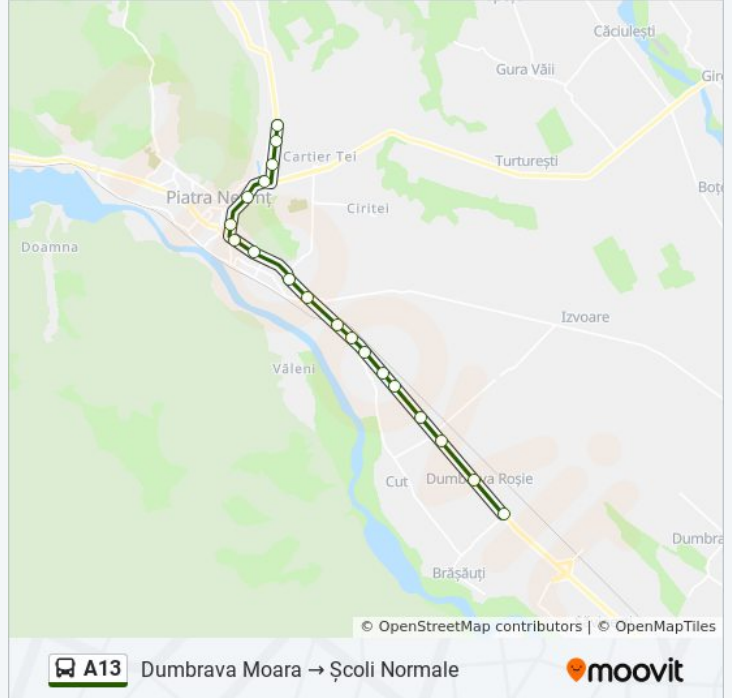

Folosește Aplicația Moovit pentru a găsi cea mai apropiată A13 autobuz stație din împrejurimi și a afla când A13 autobuz sosește.

## Direcții: Dumbrava Moara → Școli Normale

20 stații

[VEZI ORAR](#)

Dumbrava Moara  
Dumbrava Biserica  
Primarie Dumbrava Rosie  
Dedeman 2  
Dedeman  
Peco  
Vânători  
Comat  
Remat  
Canal  
1 Mai  
Școala Nr. 1  
Bcr  
Spital  
Spital Scări  
Staro  
Orion  
Dărmănești  
Metalo  
Școlile Normale

## Orar A13 autobuz

Dumbrava Moara → Școli Normale Orar rută:

luni	6:05 - 20:15
marți	6:05 - 20:15
miercuri	6:05 - 20:15
joi	6:05 - 20:15
vineri	6:05 - 20:15
sâmbătă	6:05 - 20:15
duminică	6:05 - 20:15

## Info A13 autobuz

**Direcții:** Dumbrava Moara → Școli Normale

**Opriri:** 20

**Durata călătoriei:** 26 min

**Sumar linie:**

**Direcții: Școli Normale → Dumbrava Moara**

22 stații  
[VEZI ORAR](#)

Școlile Normale