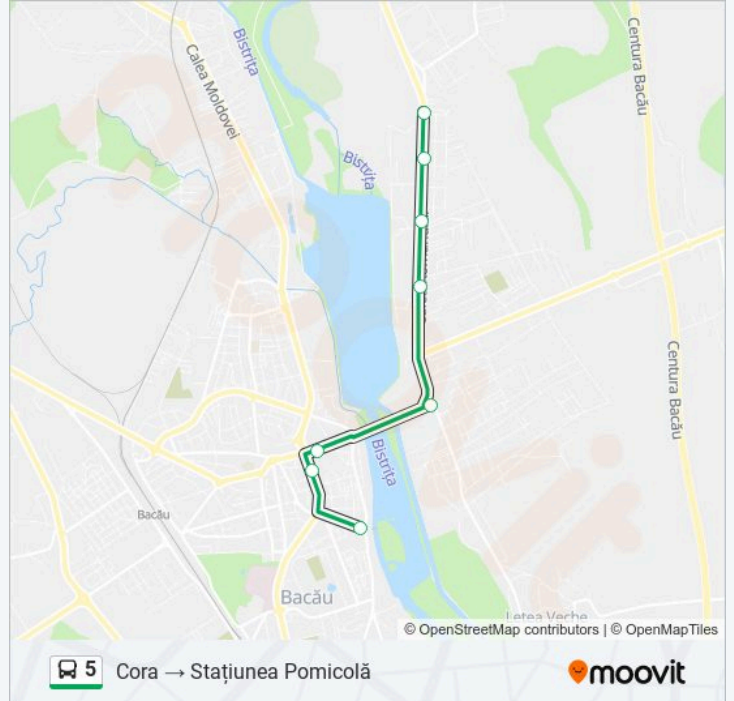

Folosește Aplicația Moovit pentru a găsi cea mai apropiată 5 autobuz stație din împrejurimi și a afla când 5 autobuz sosește.

Direcții: Cora → Stațiunea Pomicolă

8 stații

[VEZI ORAR](#)

- Cora
- Piața Centrală
- Baia Publică
- Calea Romanului
- Școala Generală
- Baza Nautică
- Baza
- Stațiunea Pomicolă

Orar 5 autobuz

Cora → Stațiunea Pomicolă Orar rută:

luni	05:20 - 21:20
marți	05:20 - 21:20
miercuri	05:20 - 21:20
joi	05:20 - 21:20
vineri	05:20 - 21:20
sâmbătă	06:30 - 20:30
duminică	06:30 - 20:30

Info 5 autobuz

Direcții: Cora → Stațiunea Pomicolă

Opriri: 8

Durata călătoriei: 11 min

Sumar linie:

Direcții: Stațiunea Pomicolă → Cora

7 stații

[VEZI ORAR](#)

Stațiunea Pomicolă

Baza

Baza Nautică

Școala Generală

Calea Romanului

Piața Centrală

Cora

Orar 5 autobuz

Stațiunea Pomicolă → Cora Orar rută: