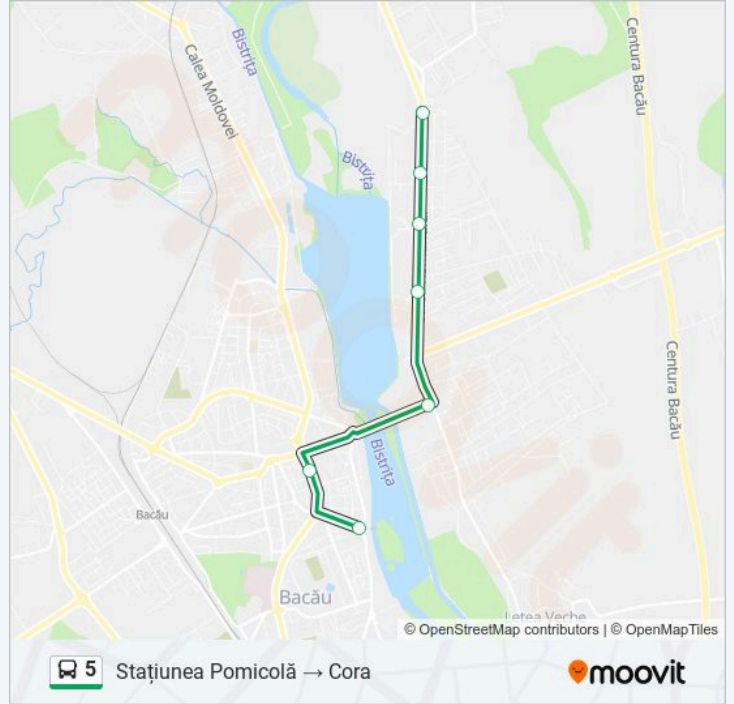

Orare și hărți cu rutele într-un PDF offline pe moovitapp.com pentru 5 autobuz. Folosește Moovit App pentru a vedea orarul live al autobuzelor, metroului ori tramvaiului și direcții pas cu pas pentru toate mijloacele de transport din Piatra Neamț.

© 2024 Moovit - Toate drepturile rezervate