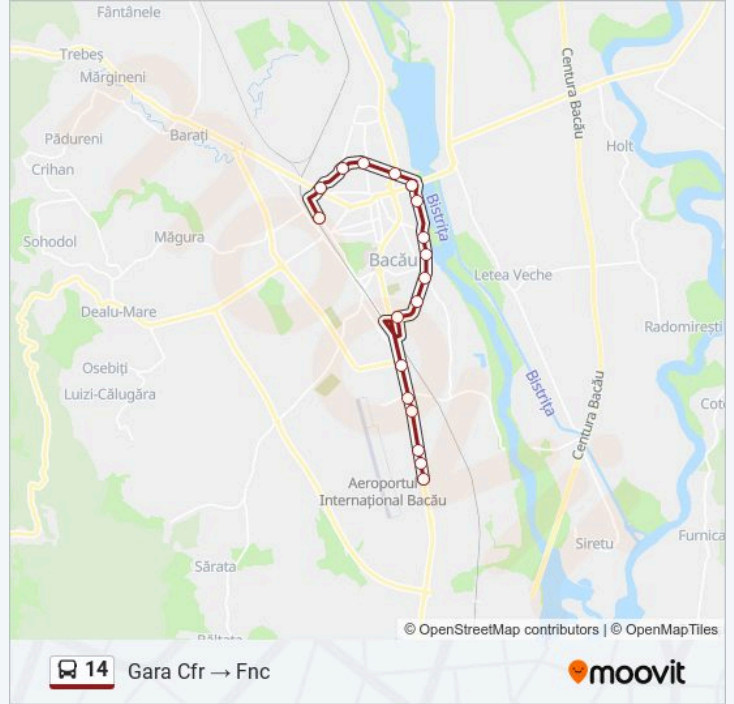

Fnc → Gara Cfr

Descarcă Aplicația

Linia 14 autobuz (Fnc → Gara Cfr) are 2 rute. Pentru zilele din săptămână, orele de funcționare sunt:

(1) Fnc → Gara Cfr: 04:55 - 15:00 (2) Gara Cfr → Fnc: 05:30 - 15:30

Folosește Aplicația Moovit pentru a găsi cea mai apropiată 14 autobuz stație din împrejurimi și a afla când 14 autobuz sosește.

Direcții: Fnc → Gara Cfr

18 stații

[VEZI ORAR](#)

Fnc
Wmw
Robinete Industriale
Aerostar
Chimiei
Narcisa
Bazar Letea
Pompieri
Izvoare
Subex
Cora
Ion Luca Caragiale
Autogară
Mioriței
Banca Națională
Petrom V
Liceul N. V. Karpen
Gara Bacău

Direcții: Fnc → Gara Cfr

Opriri: 18

Durata călătoriei: 24 min

Sumar linie:

Direcții: Gara Cfr → Fnc

18 stații

[VEZI ORAR](#)

Gara Bacău
Liceul N. V. Karpen
Petrom V
Banca Națională
Mioriței
Autogară
Ion Luca Caragiale
Cora
Subex
Izvoare
Pompieri
Bazar Letea
Narcisa
Chimiei
Aerostar
Robinete Industriale
Wmw
Fnc

Direcții: Gara Cfr → Fnc

Opriri: 18

Durata călătoriei: 24 min

Sumar linie:

Orare și hărți cu rutele într-un PDF offline pe moovitapp.com pentru 14 autobuz. Folosește Moovit App pentru a vedea orarul live al autobuzelor, metroului ori tramvaiului și direcții pas cu pas pentru toate mijloacele de transport din Piatra Neamț.