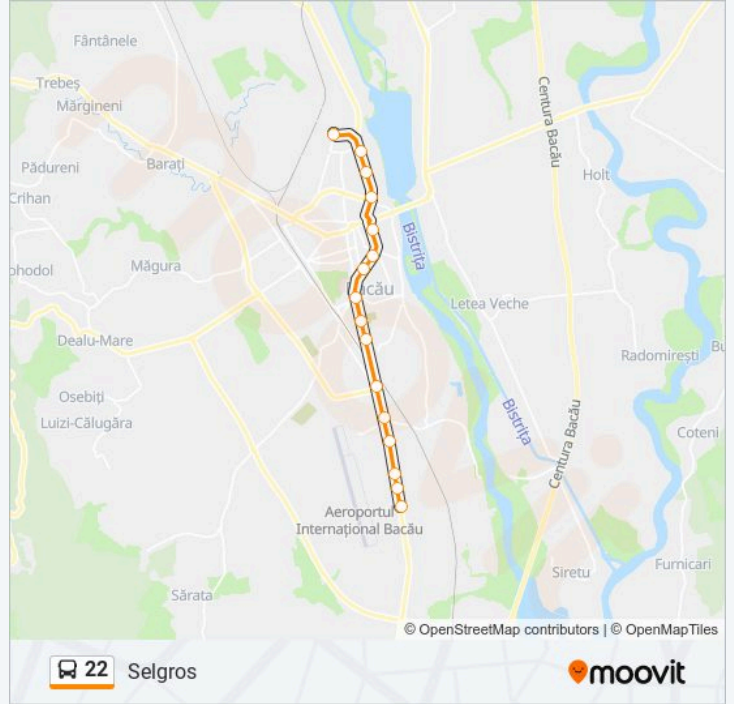

Orare și hărți cu rutele într-un PDF offline pe moovitapp.com pentru 22 autobuz. Folosește Moovit App pentru a vedea orarul live al autobuzelor, metroului ori tramvaiului și direcții pas cu pas pentru toate mijloacele de transport din Piatra Neamț.

© 2024 Moovit - Toate drepturile rezervate