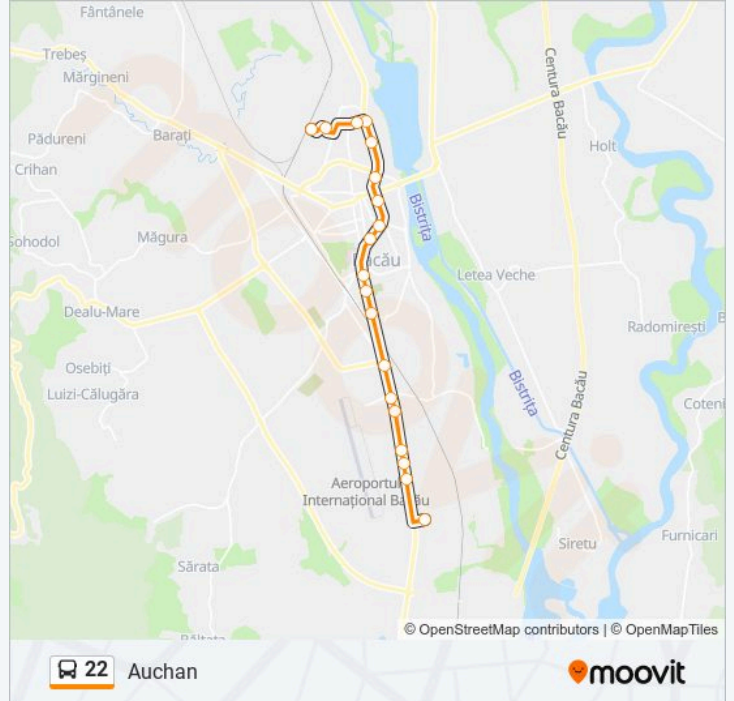

Folosește Aplicația Moovit pentru a găsi cea mai apropiată 22 autobuz stație din împrejurimi și a afla când 22 autobuz sosește.

Direcții: Auchan

19 stații

[VEZI ORAR](#)

Cartier Bacovia

Tazlăului

Aprodul Purice

Hcc

Arena Mall

Banca Transilvania

Piața Centrală

Precista

Policlinica Veche

Tic-Tac

Piața Sud

Opriri: 19

Durata călătoriei: 27 min

Sumar linie:

Direcții: Cartier Bacovia

19 stații
[VEZI ORAR](#)

Auchan
Fnc
Wmw
Robinete Industriale
Aerostar
Chimiei
Narcisa
Orizont
Piața Sud
Stadionul Municipal
Policlinica Veche
Precista
Piața Centrală
Curtea De Apel
Arena Mall
Hcc
Aprodul Purice
Tazlăului