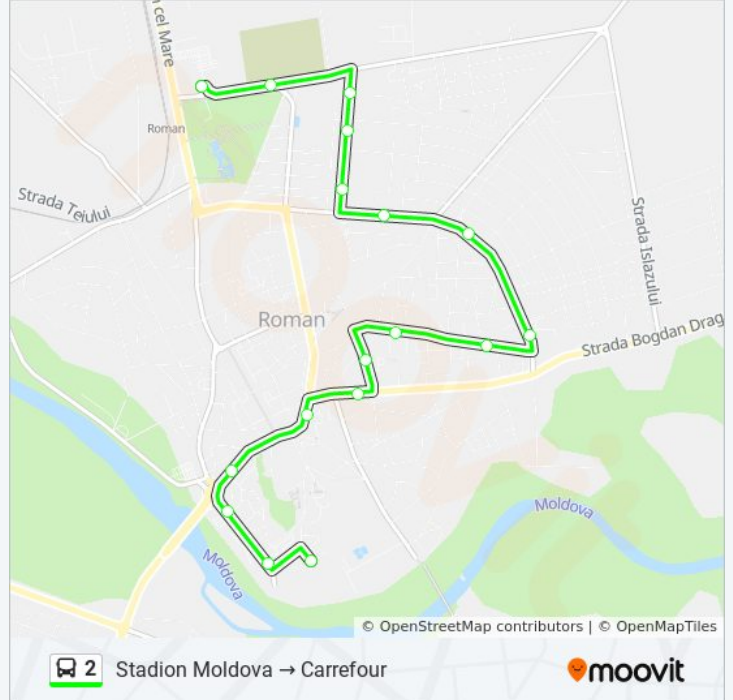

Folosește Aplicația Moovit pentru a găsi cea mai apropiată 2 autobuz stație din împrejurimi și a afla când 2 autobuz sosește.

Direcții: Carrefour → Stadion Moldova

17 stații

[VEZI ORAR](#)

Carrefour (Roman Value Center)

Poliție

Școala Nr. 1

Marom

Biserica Ștefan Cel Mare

Fabrica Smirodava

Biserica Sfinții Constantin Și Elena

Liceul Nr. 2

Bradul

Complex Comercial

Grand Faraon

Cimitir

Carrefour (Roman Value Center)

Orar 2 autobuz

Stadion Moldova → Carrefour Orar rută:

luni	05:30 - 21:00
marți	05:30 - 21:00
miercuri	05:30 - 21:00
joi	05:30 - 21:00
vineri	05:30 - 21:00
sâmbătă	06:00 - 21:00
duminică	06:00 - 21:00

Info 2 autobuz

Direcții: Stadion Moldova → Carrefour

Opriri: 17

Durata călătoriei: 16 min

Sumar linie:

Orare și hărți cu rutele într-un PDF offline pe moovitapp.com pentru 2 autobuz. Folosește [Moovit App](#) pentru a vedea orarul live al autobuzelor, metroului ori tramvaiului și direcții pas cu pas pentru toate mijloacele de transport din Piatra Neamț.