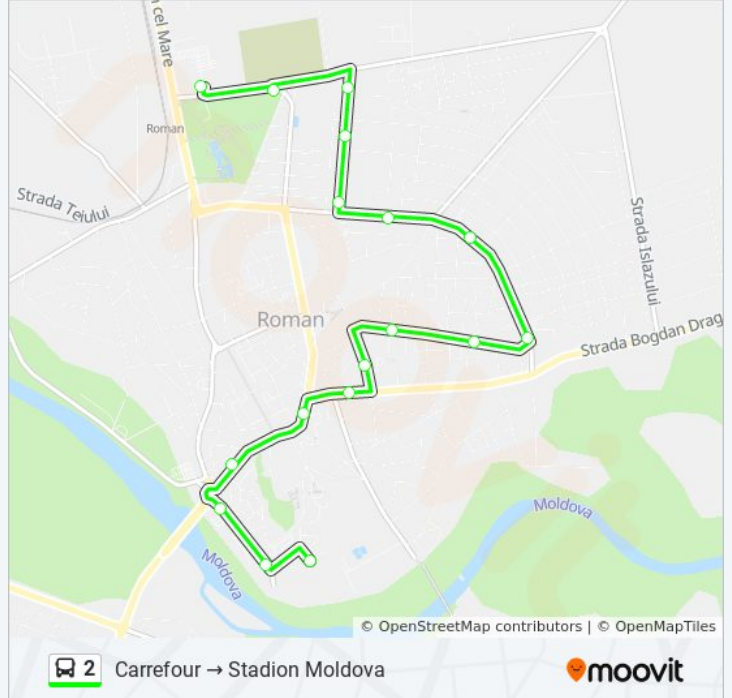

Folosește Aplicația Moovit pentru a găsi cea mai apropiată 2 autobuz stație din împrejurimi și a afla când 2 autobuz sosește.

Direcții: Carrefour → Stadion Moldova

17 stații

[VEZI ORAR](#)

Carrefour (Roman Value Center)

Stadionul Constantin Nehoi

Grand Faraon

Complex Comercial

Bradul

Liceul Nr. 2

Ica Center

Fabrica Smirodava

Biserica Ștefan Cel Mare

Marom

Școala Nr. 1

Poliție

Cinema Unirea

Roman Musat

Complex Favorit

Școala Nr. 9

Stadionul Moldova

Direcții: Stadion Moldova → Carrefour

17 stații

[VEZIORAR](#)

Stadionul Moldova

Școala Nr. 9

Complex Favorit

Roman Musat

Cinema Unirea