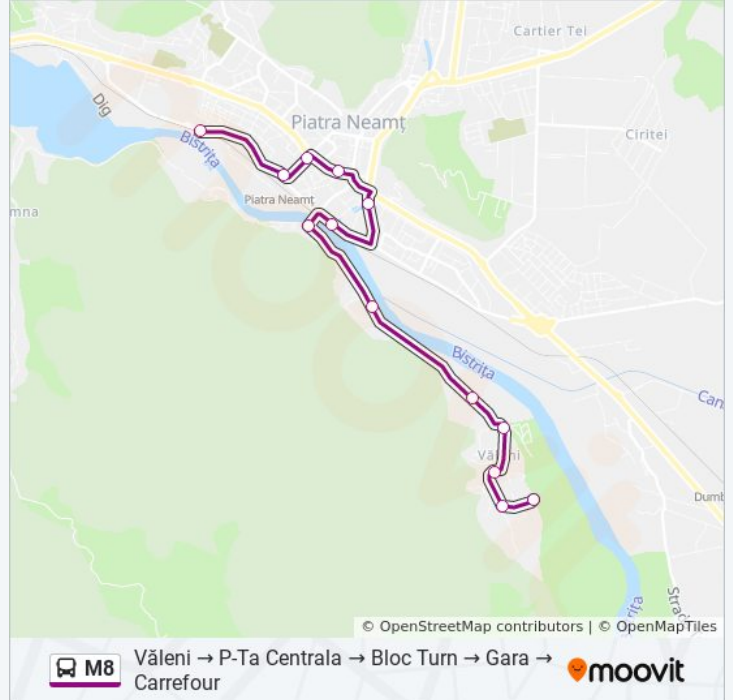

**Direcții: Carrefour → Gara → Bloc Turn → P-Ta Centrala → Văleni**

12 stații

[VEZI ORAR](#)

Punte Ștrand / Carrefour

Antares

Bloc Turn

Apicola

Piața Centrală

### Orar M8 autobuz

Văleni → P-Ta Centrala → Bloc Turn → Gara → Carrefour Orar rută:

luni	4:50 - 21:50
marți	4:50 - 21:50
miercuri	4:50 - 21:50
joi	4:50 - 21:50
vineri	4:50 - 21:50
sâmbătă	4:50 - 22:10
duminică	4:50 - 22:10

### Info M8 autobuz

**Direcții:** Văleni → P-Ta Centrala → Bloc Turn → Gara → Carrefour

**Opriri:** 13

**Durata călătoriei:** 16 min

**Sumar linie:**

Orare și hărți cu rutele într-un PDF offline pe moovitapp.com pentru M8 autobuz. Folosește [Moovit App](#) pentru a vedea orarul live al autobuzelor, metroului ori tramvaiului și direcții pas cu pas pentru toate mijloacele de transport din Piatra Neamț.