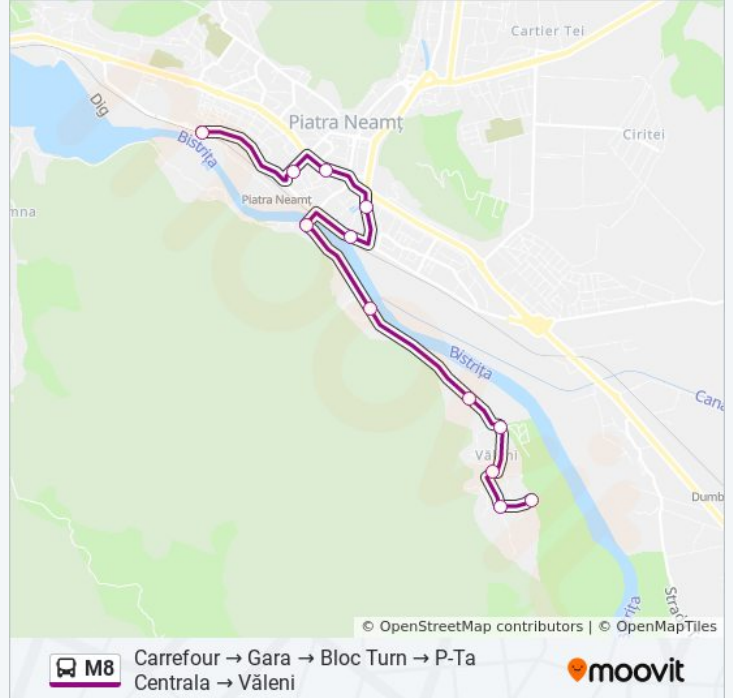

**Direcții: Carrefour → Gara → Bloc Turn → P-Ta Centrala → Văleni**

12 stații

[VEZI ORAR](#)

Punte Ștrand / Carrefour

Antares

Bloc Turn

Apicola

Piața Centrală

Carrefour → Gara → Bloc Turn → P-Ta Centrala → Văleni Orar rută:

luni	5:20 - 22:35
marți	5:20 - 22:35
miercuri	5:20 - 22:35
joi	5:20 - 22:35
vineri	5:20 - 22:35
sâmbătă	5:40 - 22:35
duminică	5:40 - 22:35

**Info M8 autobuz****Direcții:** Carrefour → Gara → Bloc Turn → P-Ta Centrala → Văleni**Opriri:** 12**Durata călătoriei:** 16 min**Sumar linie:**

**Direcții: Văleni → P-Ta Centrala → Bloc Turn → Gara → Carrefour**

### Info M8 autobuz

**Direcții:** Văleni → P-Ta Centrala → Bloc Turn → Gara → Carrefour

**Opriri:** 13

**Durata călătoriei:** 16 min

**Sumar linie:**

Orare și hărți cu rutele într-un PDF offline pe moovitapp.com pentru M8 autobuz. Folosește [Moovit App](#) pentru a vedea orarul live al autobuzelor, metroului ori tramvaiului și direcții pas cu pas pentru toate mijloacele de transport din Piatra Neamț.